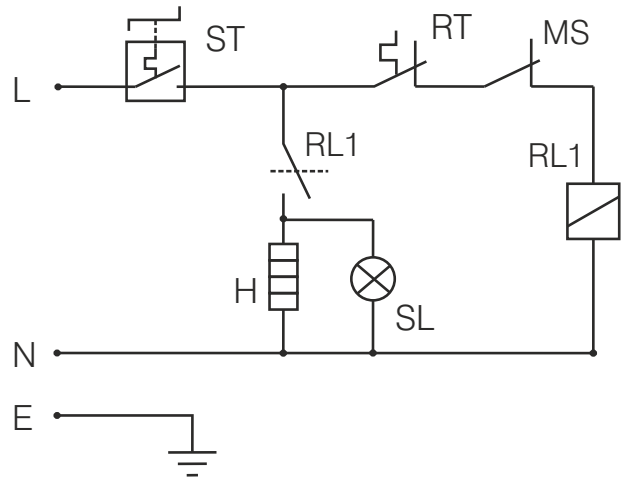

# **Mod: EF82-KN**

**Production code: F17NV 88LG TR CON**

**Diamond**  
catering equipment

## EF101-TN / EF102-TN

**400V**

**230V**

**RT** - Regulating thermostat  
 - Thermostat réglable  
 - Termostato de regulación.

**ST** - Safety thermostat  
 - Thermostat de sécurité  
 - Termostato de seguridad.