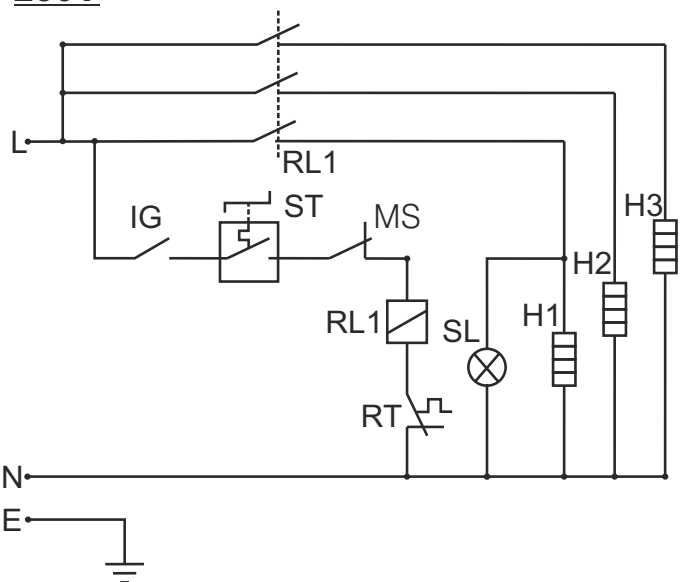

## EF81-KN / EF82-KN

## EF101-TN / EF102-TN

**400V**

**230V**

**RT** - Regulating thermostat  
 - Thermostat réglable  
 - Termostato de regulación.

**ST** - Safety thermostat  
 - Thermostat de sécurité  
 - Termostato de seguridad.

**MS** - Micro-switch  
 - Micro-interrupteur  
 - Micro-interruptor.

**SL** - Signal light  
 - Lamp témoin  
 - Indicador luminoso.

**H** - Heating element  
 - Resistance  
 - Resistência.

**RL1** - Relay  
 - Relais  
 - Relé.