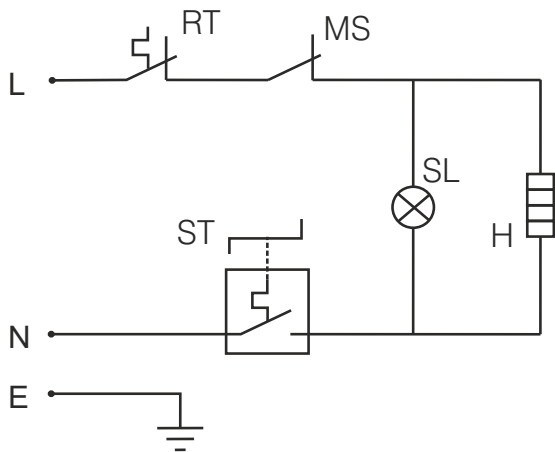

EF41-N / EF71-N / EF72-N