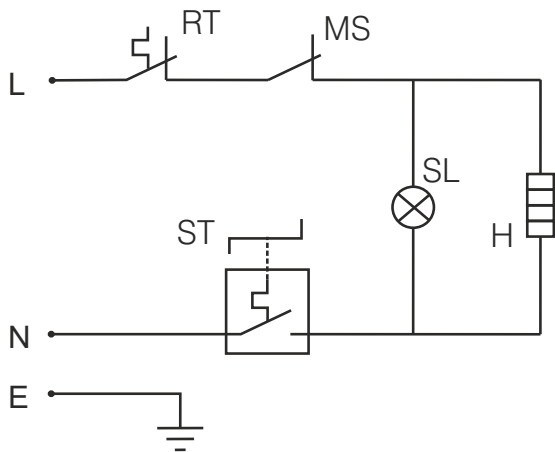

07/2018

Mod: EF72-N

Production code: F17NV 88L

Diamond
catering equipment

EF41-N / EF71-N / EF72-N

EF81-KN / EF82-KN

EF101-TN / EF102-TN

400V

230V

RT - Regulating thermostat
 - Thermostat réglable
 - Termostato de regulación.

ST - Safety thermostat
 - Thermostat de sécurité
 - Termostato de seguridad.

MS - Micro-switch
 - Micro-interrupteur
 - Micro-interruptor.

SL - Signal light
 - Lamp témoin
 - Indicador luminoso.

H - Heating element
 - Resistance
 - Resistência.

RL1 - Relay
 - Relais
 - Relé.

IG - Main switch
 - Interrupteur general
 - Interruptor general.