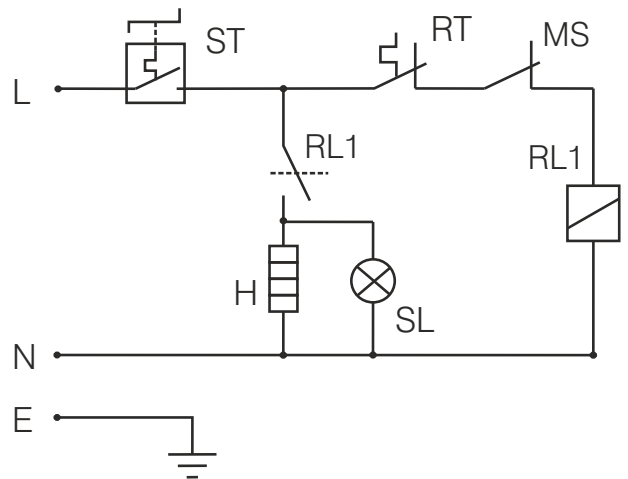

07/2018

Mod: EF72-N

Production code: F17NV 88L

Diamond
catering equipment

EF41-N / EF71-N / EF72-N

EF81-KN / EF82-KN

EF101-TN / EF102-TN

400V

230V

RT - Regulating thermostat
 - Thermostat réglable
 - Termostato de regulación.

ST - Safety thermostat
 - Thermostat de sécurité
 - Termostato de seguridad.

MS - Micro-switch
 - Micro-interrupteur
 - Micro-interruptor.

SL - Signal light
 - Lamp témoin
 - Indicador luminoso.

H - Heating element
 - Resistance
 - Resistência.

RL1 - Relay
 - Relais
 - Relé.

IG - Main switch
 - Interrupteur general
 - Interruptor general.