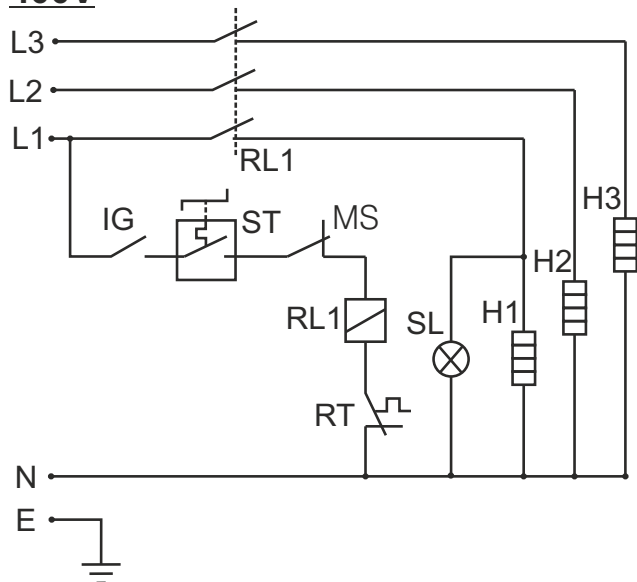

07/2018

Mod: EF72-N

Production code: F17NV 88L

Diamond
catering equipment

EF41-N / EF71-N / EF72-N

EF81-KN / EF82-KN

EF101-TN / EF102-TN

400V

230V

RT - Regulating thermostat
 - Thermostat réglable
 - Termostato de regulación.

ST - Safety thermostat
 - Thermostat de sécurité
 - Termostato de seguridad.

MS - Micro-switch
 - Micro-interrupteur
 - Micro-interruptor.

SL - Signal light
 - Lamp témoin
 - Indicador luminoso.

H - Heating element
 - Resistance
 - Resistência.

RL1 - Relay
 - Relais
 - Relé.

IG - Main switch
 - Interrupteur general
 - Interruptor general.