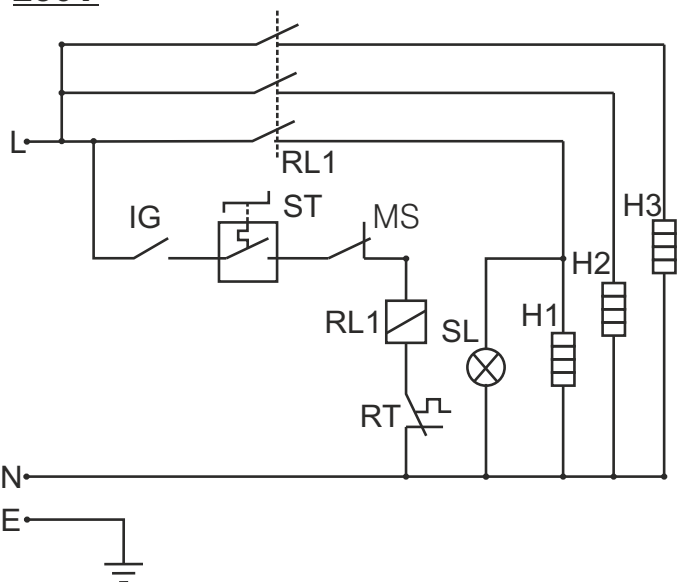

07/2018

Mod: EF72-N

Production code: F17NV 88L

Diamond
catering equipment

EF41-N / EF71-N / EF72-N

EF81-KN / EF82-KN

EF101-TN / EF102-TN

400V

230V

RT - Regulating thermostat
 - Thermostat réglable
 - Termostato de regulación.

ST - Safety thermostat
 - Thermostat de sécurité
 - Termostato de seguridad.

MS - Micro-switch
 - Micro-interrupteur
 - Micro-interruptor.

SL - Signal light
 - Lamp témoin
 - Indicador luminoso.

H - Heating element
 - Resistance
 - Resistência.

RL1 - Relay
 - Relais
 - Relé.

IG - Main switch
 - Interrupteur general
 - Interruptor general.