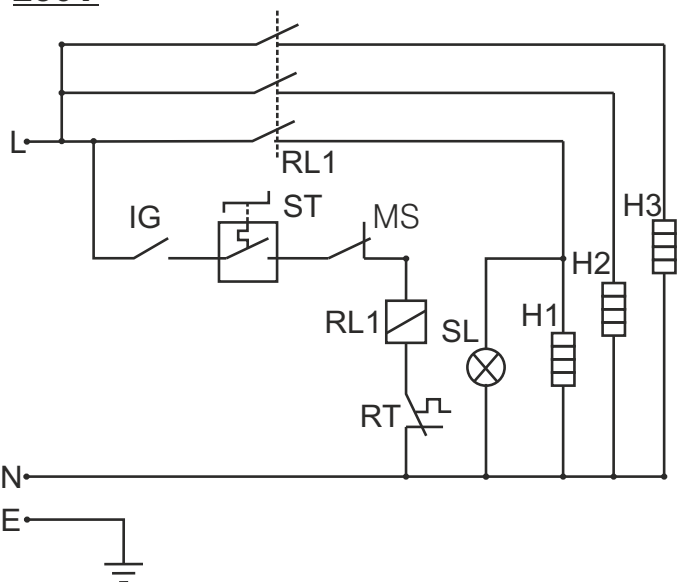

07/2018

Mod: EF41-N

Production code: F17NV 4L

Diamond
catering equipment

EF41-N / EF71-N / EF72-N

EF81-KN / EF82-KN

EF101-TN / EF102-TN

400V

230V

RT - Regulating thermostat
 - Thermostat réglable
 - Termostato de regulación.

ST - Safety thermostat
 - Thermostat de sécurité
 - Termostato de seguridad.

MS - Micro-switch
 - Micro-interrupteur
 - Micro-interruptor.

SL - Signal light
 - Lamp témoin
 - Indicador luminoso.

H - Heating element
 - Resistance
 - Resistência.

RL1 - Relay
 - Relais
 - Relé.

IG - Main switch
 - Interrupteur general
 - Interruptor general.