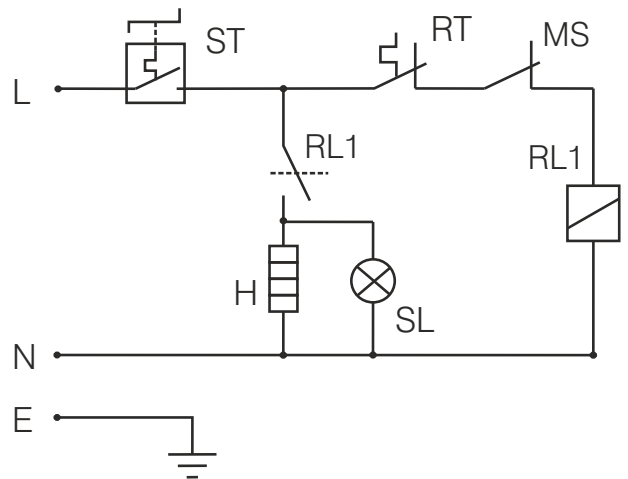

07/2018

Mod: EF41-N

Production code: F17NV 4L

Diamond
catering equipment

EF41-N / EF71-N / EF72-N

EF81-KN / EF82-KN

EF101-TN / EF102-TN

400V

230V

RT - Regulating thermostat
 - Thermostat réglable
 - Termostato de regulación.

ST - Safety thermostat
 - Thermostat de sécurité
 - Termostato de seguridad.

MS - Micro-switch
 - Micro-interrupteur
 - Micro-interruptor.

SL - Signal light
 - Lamp témoin
 - Indicador luminoso.

H - Heating element
 - Resistance
 - Resistência.

RL1 - Relay
 - Relais
 - Relé.

IG - Main switch
 - Interrupteur general
 - Interruptor general.