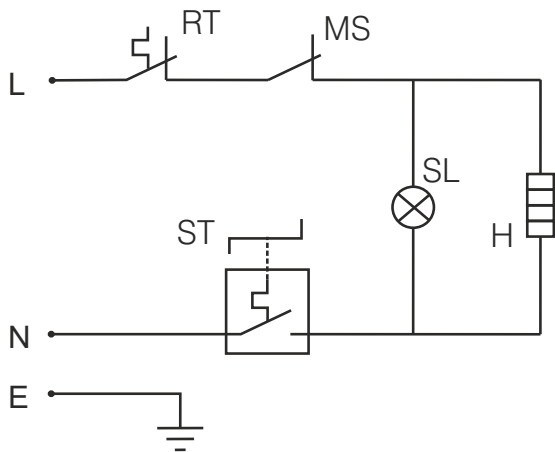

07/2018

Mod: EF41-N

Production code: F17NV 4L

Diamond
catering equipment

EF41-N / EF71-N / EF72-N

EF81-KN / EF82-KN

EF101-TN / EF102-TN

400V

230V

RT - Regulating thermostat
 - Thermostat réglable
 - Termostato de regulación.

ST - Safety thermostat
 - Thermostat de sécurité
 - Termostato de seguridad.

MS - Micro-switch
 - Micro-interrupteur
 - Micro-interruptor.

SL - Signal light
 - Lamp témoin
 - Indicador luminoso.

H - Heating element
 - Resistance
 - Resistência.

RL1 - Relay
 - Relais
 - Relé.

IG - Main switch
 - Interrupteur general
 - Interruptor general.