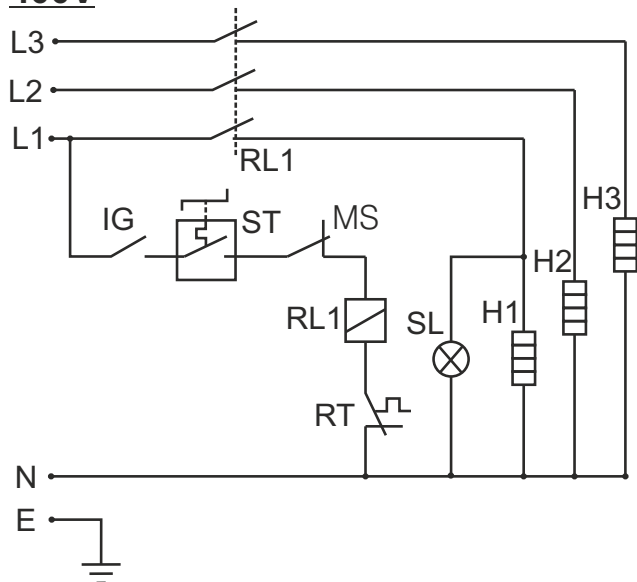

07/2018

Mod: EF41-N

Production code: F17NV 4L

Diamond
catering equipment

EF41-N / EF71-N / EF72-N

EF81-KN / EF82-KN

EF101-TN / EF102-TN

400V

230V

RT - Regulating thermostat
 - Thermostat réglable
 - Termostato de regulación.

ST - Safety thermostat
 - Thermostat de sécurité
 - Termostato de seguridad.

MS - Micro-switch
 - Micro-interrupteur
 - Micro-interruptor.

SL - Signal light
 - Lamp témoin
 - Indicador luminoso.

H - Heating element
 - Resistance
 - Resistência.

RL1 - Relay
 - Relais
 - Relé.

IG - Main switch
 - Interrupteur general
 - Interruptor general.