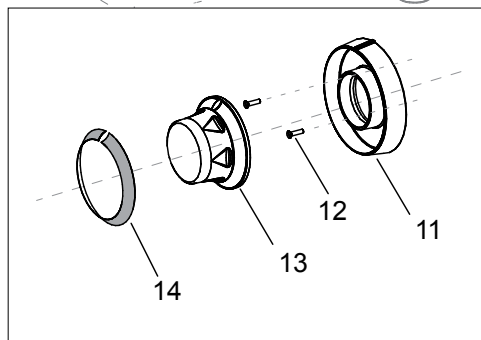

As Informações e desenhoS podem estar um pouco diferente da realidade e são puramente indicativas. O fabricante pode modificar estas informações a qualquer momento sem aviso prévio.

<b>Nr.</b>	<b>Code</b>	<b>Title</b>	<b>Suggère</b>
1.	184164	<i>PARE-ÉCLABOUSSURES D'EAU</i>	
2.	184154	<i>GRILLE EN FONTE</i>	
3.	200187	<i>PLAN DE CUISSON</i>	
4.	200787	<i>BOUCHON</i>	
5.	202849	<i>PANNEAU DE CONTROLE</i>	
6.	203863	<i>FACADE</i>	
7.	160270	<i>MANETTE NICKEL SATINE</i>	
8.	184139	<i>PANNEAU DE TIROIR</i>	
9.	184135	<i>TIROIR DE RECUPERATION D'EAU</i>	
13.	186336	<i>POIGNEE COMMUTATEUR</i>	
14.	206047	<i>RING</i>	
100.	ECS7071	<i>RECHANGES CONSEILLÉS POUR WGE78A</i>	
101.	RIC0004845	<i>TIROIR POUR L'EAU COMPLET</i>	