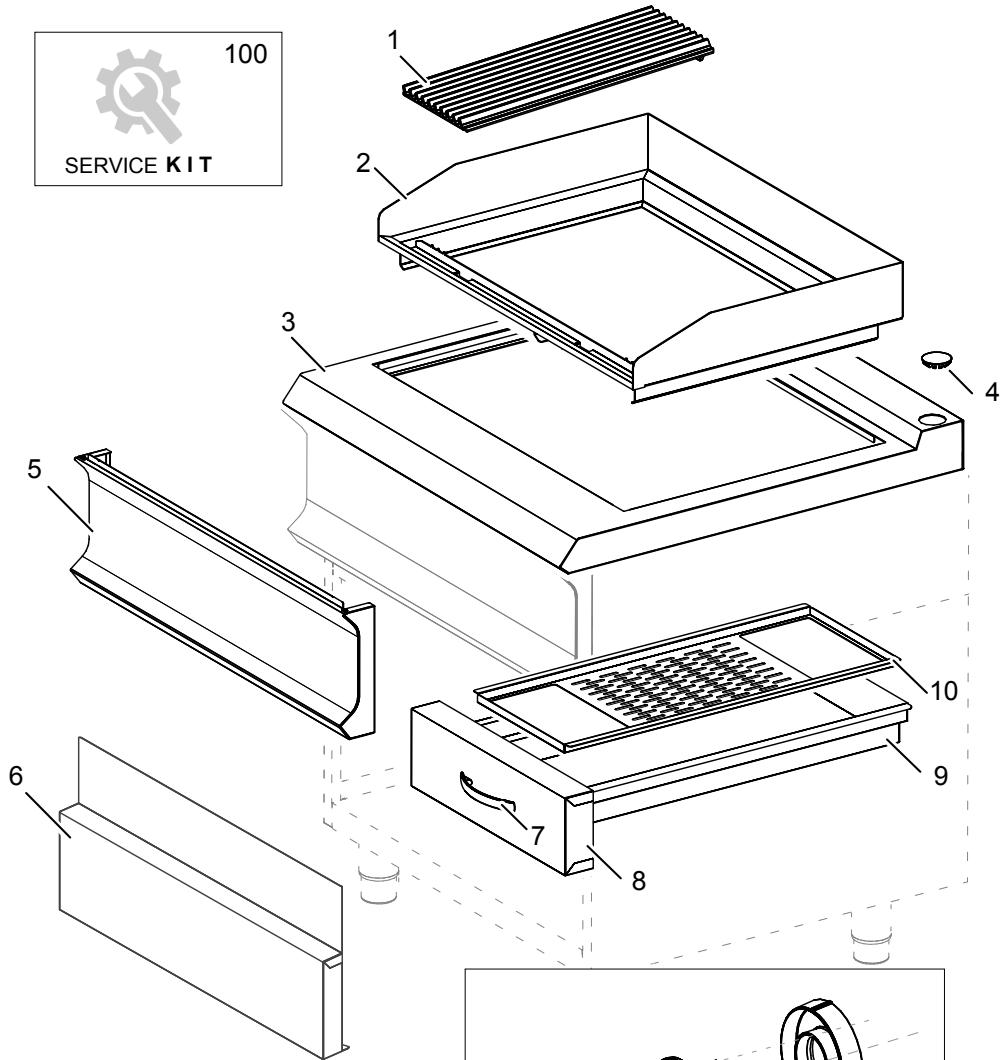

As Informações e desenhoS podem estar um pouco diferente da realidade e são puramente indicativas. O fabricante pode modificar estas informações a qualquer momento sem aviso prévio.

<b>Nr.</b>	<b>Code</b>	<b>Title</b>	<b>Suggère</b>
1.	184164	<i>PARE-ÉCLABOUSSURES D'EAU</i>	
2.	184154	<i>GRILLE EN FONTE</i>	
3.	200187	<i>PLAN DE CUISSON</i>	
4.	200787	<i>BOUCHON</i>	
5.	202849	<i>PANNEAU DE CONTROLE</i>	
6.	203863	<i>FACADE</i>	
7.	160270	<i>MANETTE NICKEL SATINE</i>	
8.	184139	<i>PANNEAU DE TIROIR</i>	
9.	184135	<i>TIROIR DE RECUPERATION D'EAU</i>	
13.	186336	<i>POIGNEE COMMUTATEUR</i>	
14.	206047	<i>RING</i>	
100.	ECS7071	<i>RECHANGES CONSEILLÉS POUR WGE78A</i>	
101.	RIC0004845	<i>TIROIR POUR L'EAU COMPLET</i>	