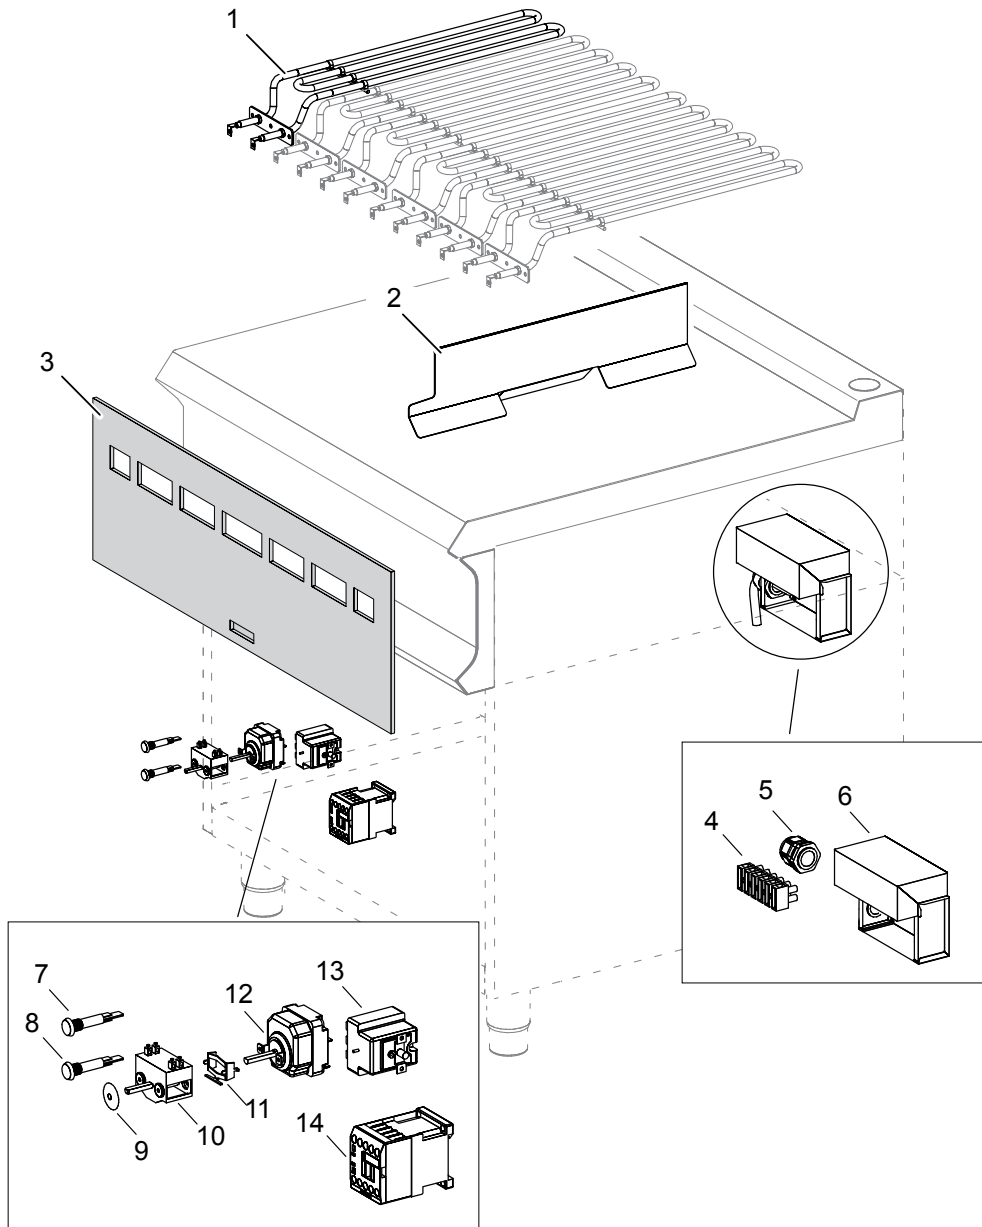

Nr.	Code	Title	Suggère
1.	184145	RESISTANCE 2KW AQUEO	✓
2.	201407	SEPARATEUR	
3.	201409	PANNEAU ISOLANT	✓
4.	RTBF900045	BORNE	
5.	RTBF800138	SERRE CABLE	
6.	201571	PROTECTION DE BLOC DE TERMINAL DE CABINE	
7.	166466	LAMPE DE SIGNALATION ORANGE	✓
8.	166465	LAMPE TEMOIN VERTE	✓
9.	RTCU800185	JOINT POUR BARRE DU COMMUTATEUR	✓
10.	RTCU900110	COMMUTATEUR POUR THERMOSTAT	✓
11.	RTBF900037	CROCHET POUR COMMUTATEUR/THERMOSTAT	✓
12.	184712	THERMOSTAT DE TRAVAIL T.236°C	✓
13.	189742	THERMOSTAT DE SECURITE	✓
14.	RTFOC00466	RELAIS	✓