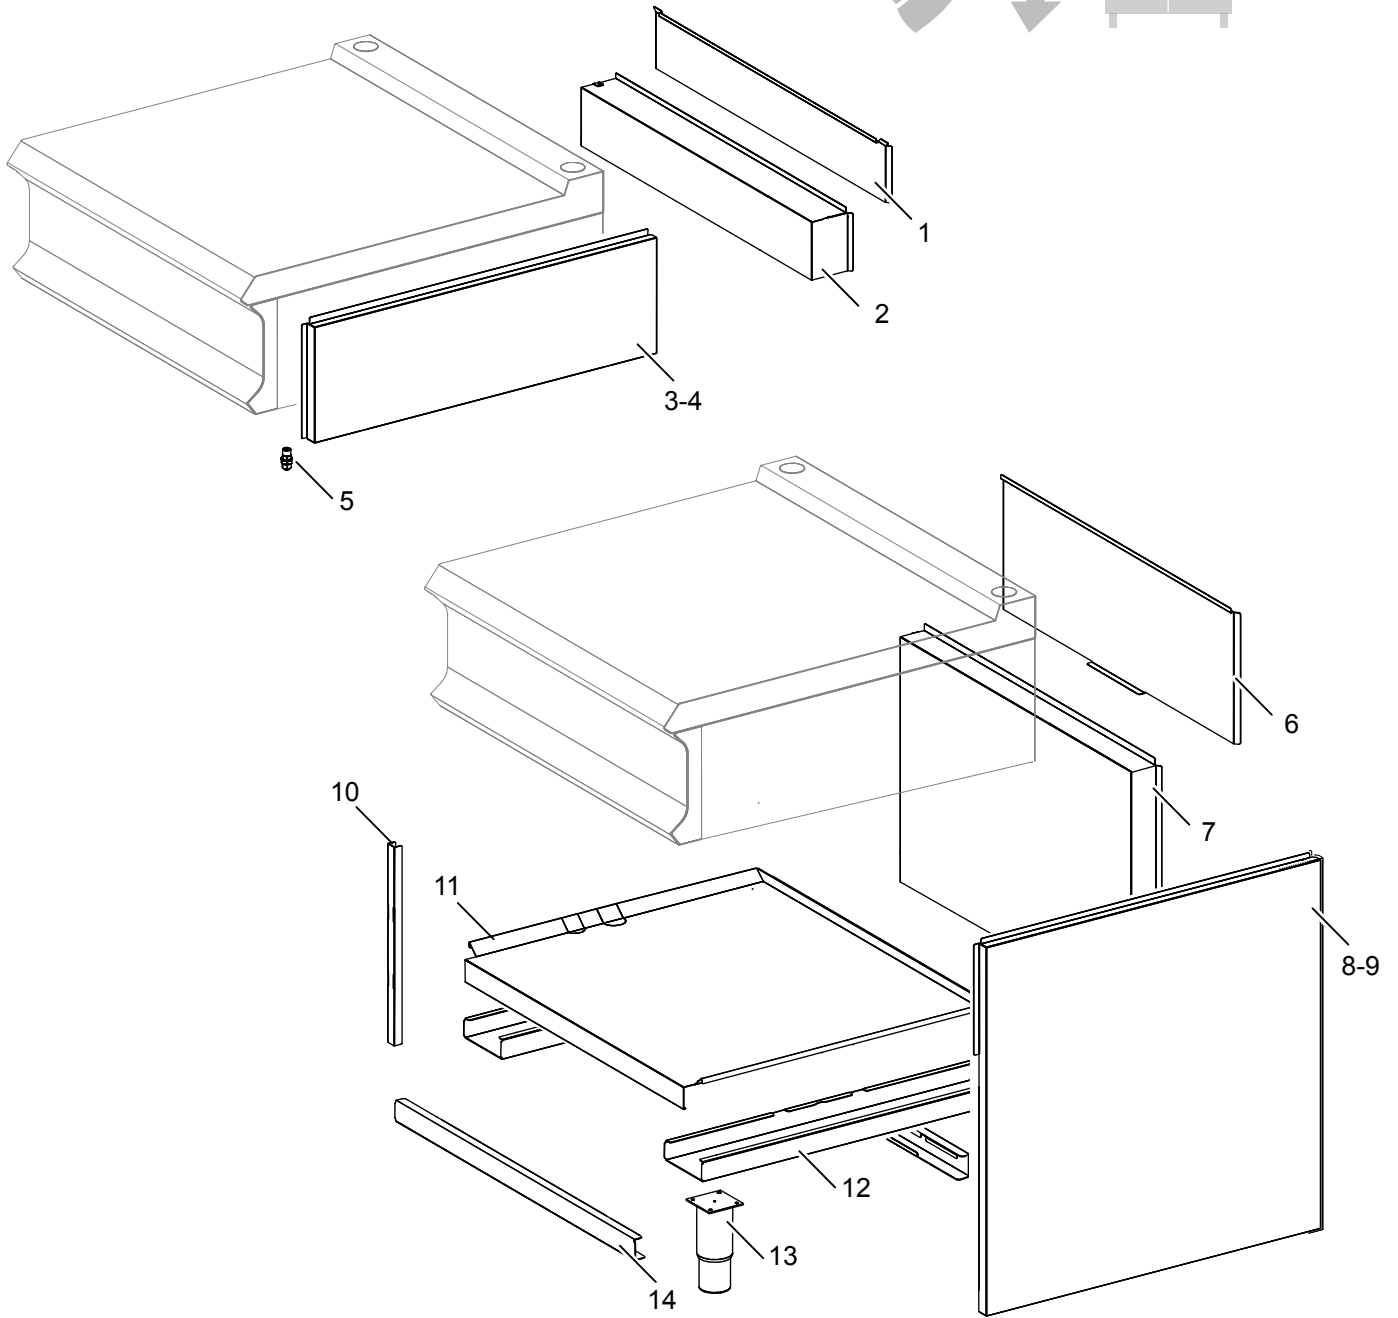

As Informações e desenhoS podem estar um pouco diferente da realidade e são puramente indicativas. O fabricante pode modificar estas informações a qualquer momento sem aviso prévio.

<b>Nr.</b>	<b>Code</b>	<b>Title</b>	<b>Suggère</b>
1.	184164	<i>PARE-ÉCLABOUSSURES D'EAU</i>	
2.	184154	<i>GRILLE EN FONTE</i>	
3.	200187	<i>PLAN DE CUISSON</i>	
4.	200787	<i>BOUCHON</i>	
5.	202849	<i>PANNEAU DE CONTROLE</i>	
6.	203863	<i>FACADE</i>	
7.	160270	<i>MANETTE NICKEL SATINE</i>	
8.	184139	<i>PANNEAU DE TIROIR</i>	
9.	184135	<i>TIROIR DE RECUPERATION D'EAU</i>	
13.	186336	<i>POIGNEE COMMUTATEUR</i>	
14.	206047	<i>RING</i>	
100.	ECS7071	<i>RECHANGES CONSEILLÉS POUR WGE78A</i>	
101.	RIC0004845	<i>TIROIR POUR L'EAU COMPLET</i>	