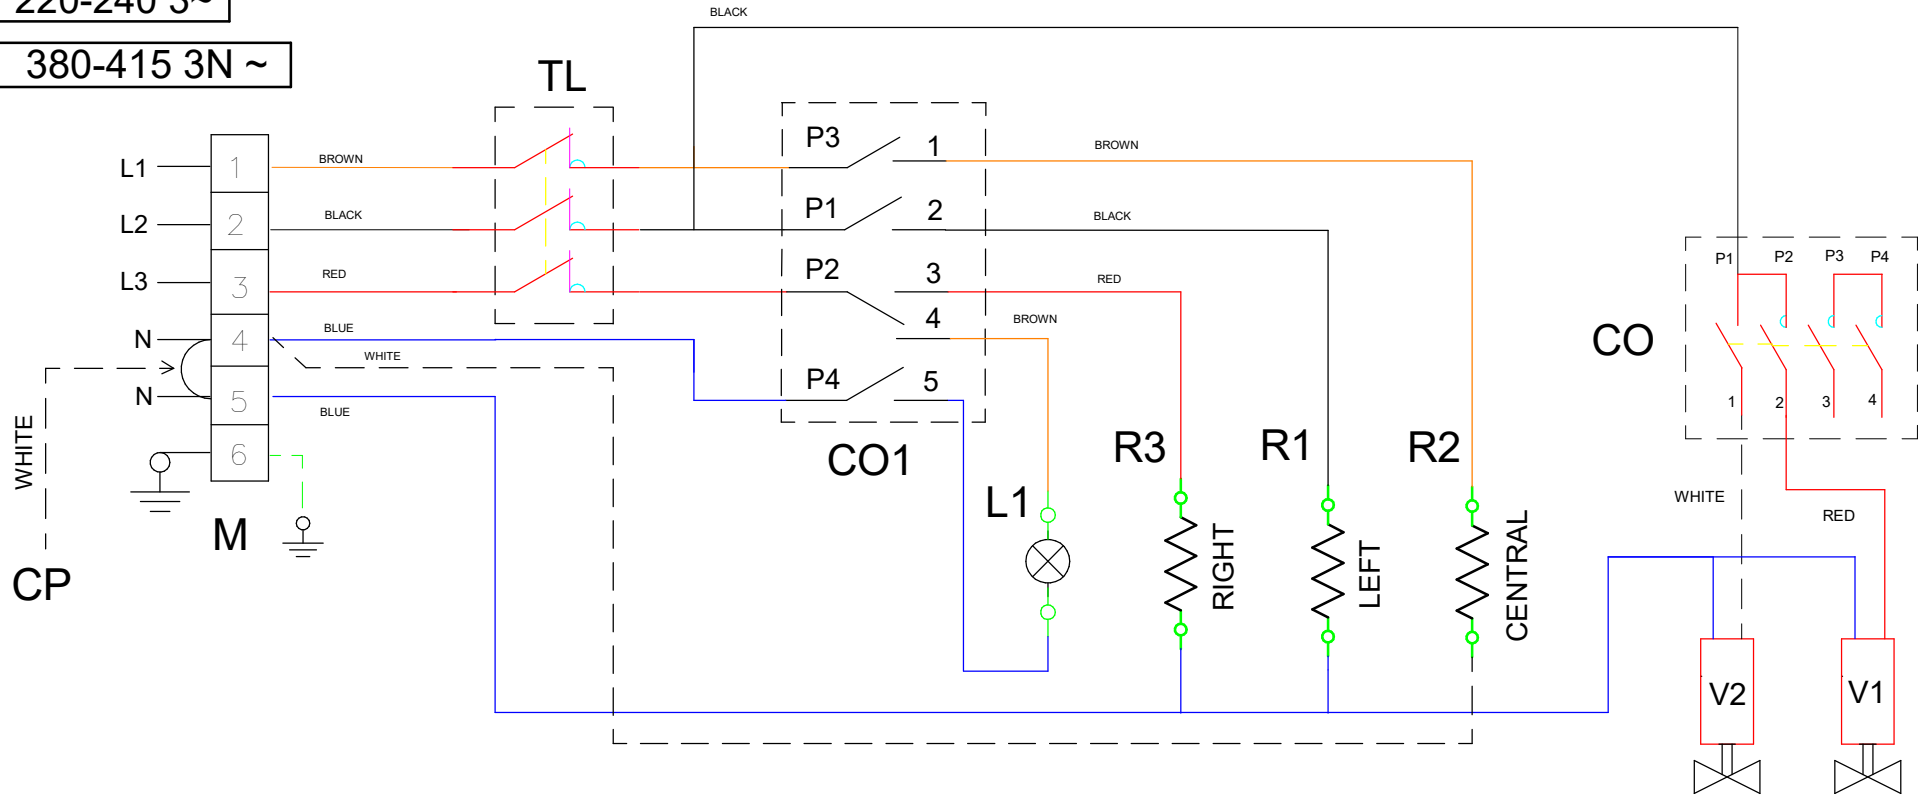

MOD : E7/CPA7-N

Production code : DICPE77A

11/2023

220-240 1N~

220-240 3~

380-415 3N~

	ITALIANO	FRANCAIS	ENGLISH	DEUTSCH
M	MORSETTIERA	PANNEAU DE CONTROLE	TERMINAL BLOCK	KLEMMENLEISTE
CP	CAVO PONTE	CABLE PONT	BRIDGE CABLE	CABLE BRIDGE
CO_CO1	COMMUTATORE	COMMUTATEUR	SWITCH	HAUPTSCHALTER
R1-R3	RESISTENZA	RESISTANCE	HEATING ELEMENT	WIDERSTAND
L1	LAMPADA ROSSA	LAMP ROUGE	RED LAMP	RED LAMP
TL	TERMOSTATO LIMITE	THERMOSTAT DE SECURITE'	LIMIT THERMOSTAT	SICHERHEIT THERMOSTAT
V1-V2	ELETTROVALVOLA ACQUA	ELECTROVANNE EAU	SOLENOID WATER	MAGNET WASSER