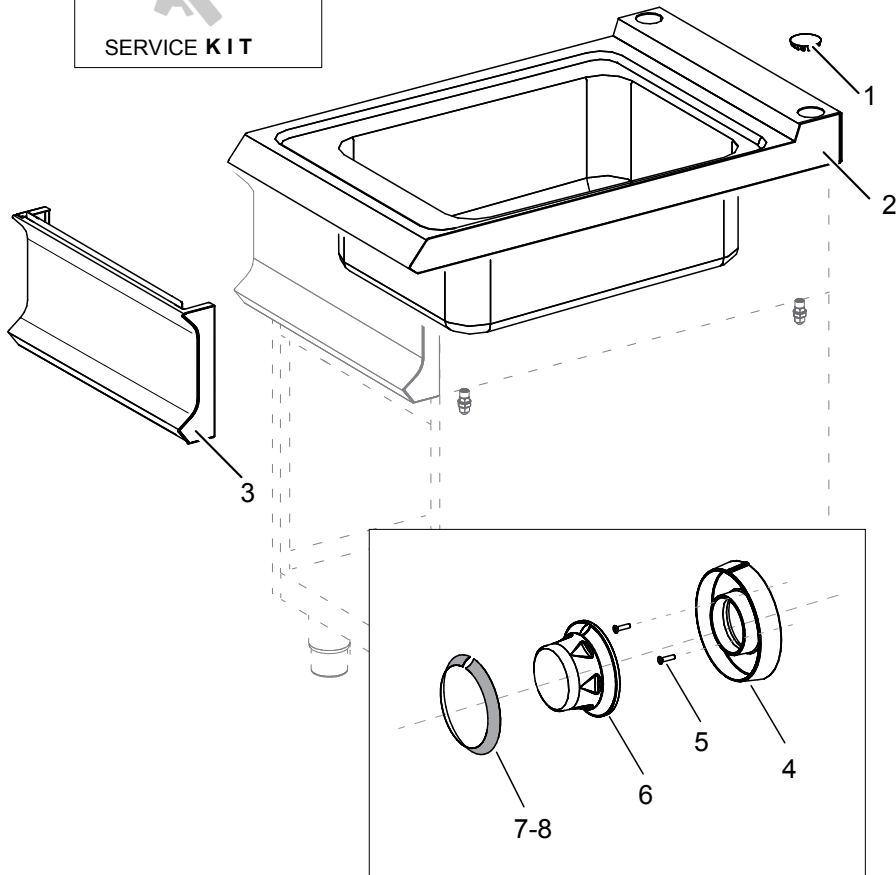

As Informações e desenhoS podem estar um pouco diferente da realidade e são puramente indicativas. O fabricante pode modificar estas informações a qualquer momento sem aviso prévio.

<b>Nr.</b>	<b>Code</b>	<b>Title</b>	<b>Suggère</b>
1.	200787	<i>BOUCHON</i>	
2.	200337	<i>SURFACE + CUVE</i>	
3.	202833	<i>PANNEAU DE CONTROLE</i>	
6.	186336	<i>POIGNEE COMMUTATEUR</i>	
7.	169370	<i>RING THERMOSTAT</i>	
8.	169364	<i>RING COMMUTATEUR</i>	
100.	ECS7028	<i>RECHANGES CONSEILLES BME74A_74T_78A_78T</i>	