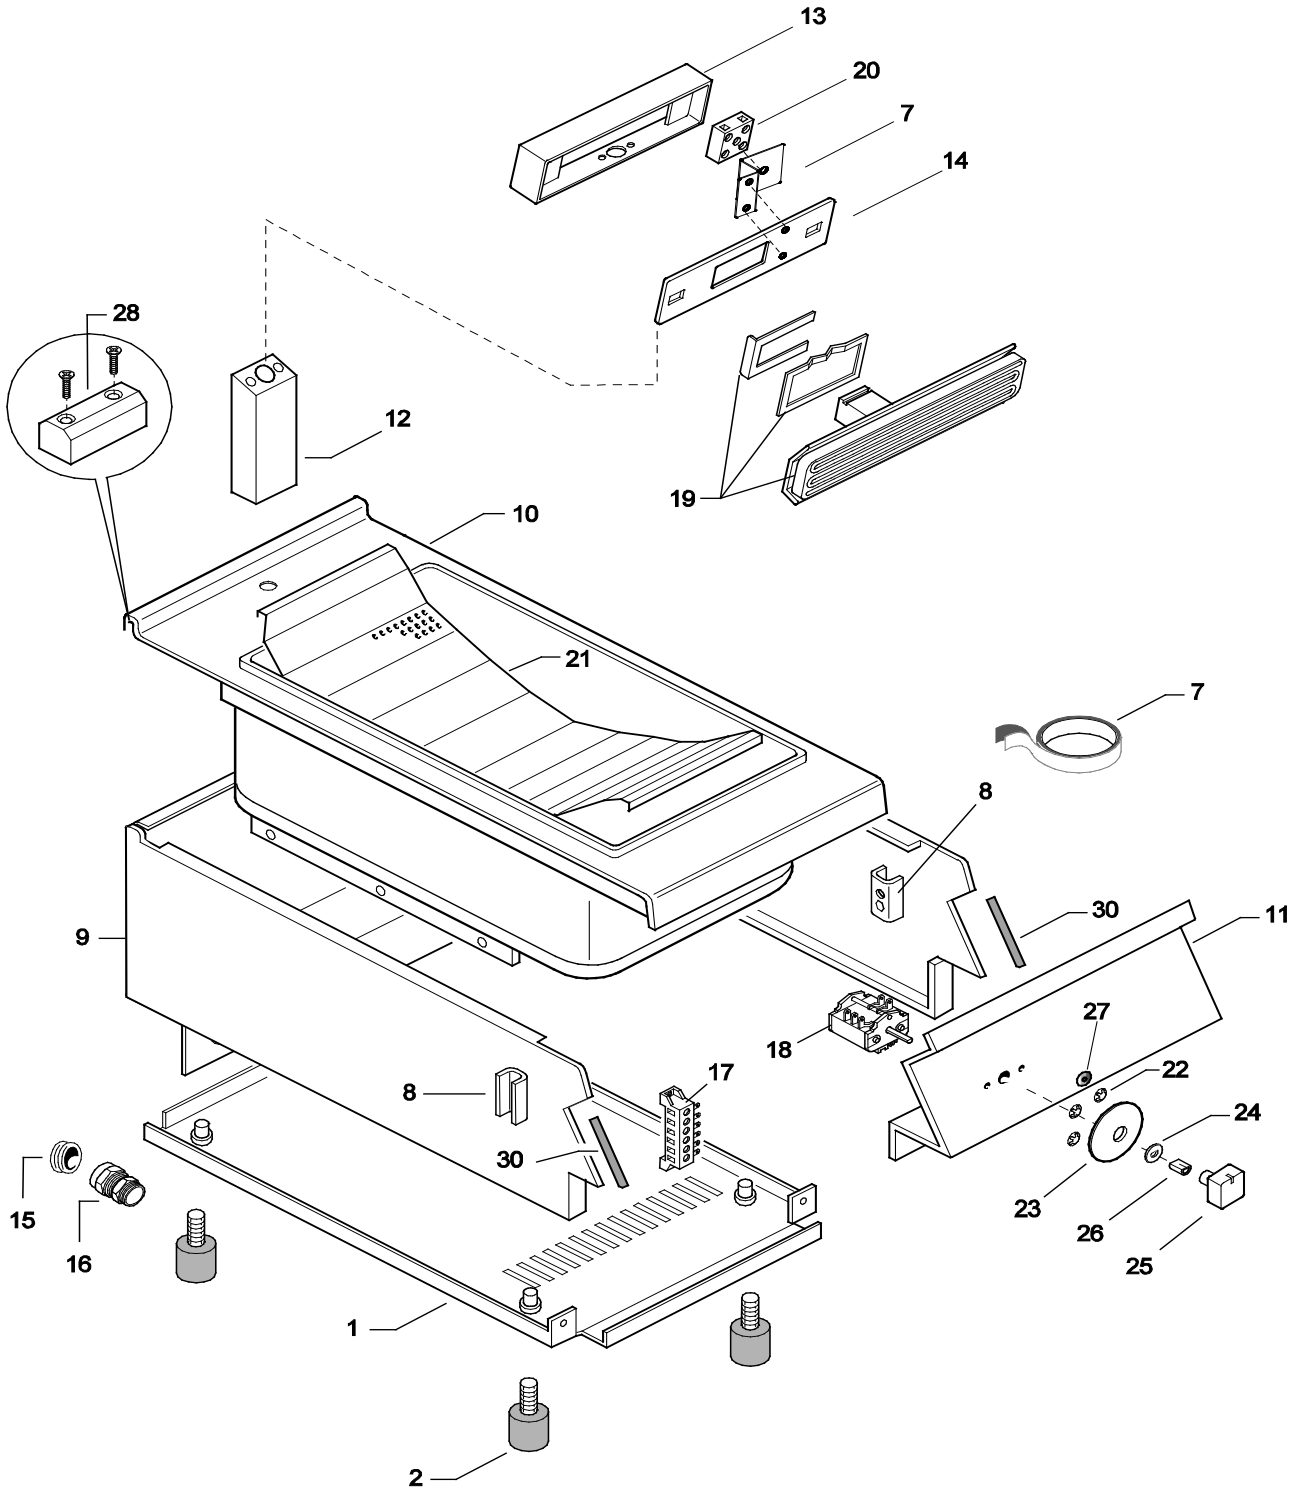

Pag	Index	Indice	Note
2	General componets	Componenti struttura	
3	Spare parts list	Lista ricambi	

Brand/Marchio: All
 Factory code: 9PDX

SCALDAPATATE ELETTRICO E900XP
ELECTRIC TOP CHIP SCUTTLE E900XP

<i>Pos</i>	<i>Factory Code</i>	<i>Spare part Code</i>	<i>Descrizione</i>	<i>Description</i>	<i>Ref./Note</i>
			Pagina 2	Page 2	
1	0529876210	0C0308	FONDO	BOTTOM PANEL	
2	0315252601	026806	PIEDINOCON VITE	SCREW FOOT FOR TOP	
3					
4					
5					
6					
7	0525894401	*	PIASTRA FISSAGGIO MORSETTIERA	FIXING PLATE TERMINAL BLOCK	From wk 50 2013
8	085089DR00	0C0156	PIASTRA FISSAGGIO FIANCHI	SIDE PANEL JOINTING PLATE	
9	085089DU00		FASCIA TOP 400	ESTERNAL PANEL TOP 400	ELX
9	087089CD00	0C7604	FASCIA TOP 400	ESTERNAL PANEL TOP 400	ZAN, OEM
10	087089JG00	0C7604	RIPIANO VASCA	TUB CHIP SCUTTLE	ELX
10	085589B100	0C7618	RIPIANO VASCA	TUB CHIP SCUTTLE	ZAN, OEM
11	085589CJ00	0C7591	CRUSCOTTO 400	CONTROL PANEL 400	ELX
11	050389RN00	0C7595	CRUSCOTTO 400	CONTROL PANEL 400	ZAN
11	0806807000	0C0556	CRUSCOTTO 400	CONTROL PANEL 400	OEM
12	0806807000	0C0556	SUPPORTO SCATOLA RESISTENZA	SUPPORT BOX HEATING ELEMENT	
13	0523838202	0C0557	SCATOLA RESISTENZA	BOX HEATING ELEMENT	
14	0533837402	0C5290	SUPPORTO RESISTENZA	SUPPORT FOR HEATING ELEMENT	
15	0246530100	005382	PASSAFILO DIA.22	GROMMET DIA.22	
16	0639803300	*	PRESSACAVO	TOGHTENER CORD	
17	0639804900	046357	MORSETTIERA	MAIN TERMINAL BLOCK	
18	0A05443500	0A2241	COMMUTATORE	SWITCH	
19	0617814600	0A2843	RESISTENZA INFRAROSSO 1000 W	INFRARED HEATING ELEMENT 1KW	
20	0639803201	053805	MORSETTIERA 2 POLI	2 POLES TERMINAL BLOCK	
21	0529879400	0C0554	FALSO FONDO FORATO	FALSE BOTTOM	
22	0218912211	069567	MOLLETTA PER GHIERA	SPRING, KNOB RING	
23	0548877H00	0C7424	GHIERA PER MANOPOLA	KNOB RING FOR SWITCH	ELX
23	0548879R00	0C7572	GHIERA PER MANOPOLA	KNOB RING FOR SWITCH	ZAN, OEM
24	0543821000	053816	GUARNIZIONE PER MANOPOLA	GASKET, KNOB	
25	0511850G01	0C6670	MANOPOLA	KNOB	ELX
*	0548877V00	0C7345	ADATTATORE MANOPOLA	KNOB ADAPTER	ELX
25	0548878201	0C7232	MANOPOLA	KNOB	ZAN
25	0548865500	0A5621	MANOPOLA	KNOB	OEM
26	0214590701	025245	MOLLETTA PER MANOPOLA	SPRING, KNOB	
27	0541813800		RONDELLA SILIONE	SILICONE WASHER	
28	0516860702	0C0137	PIASTRINA PER GIUNZIONE	JOINTING REAR PLATE	
29					
30	0543821900	0C2496	GUARNIZIONE PER CRUSCOTTO	GASKET, CONTROL PANEL	