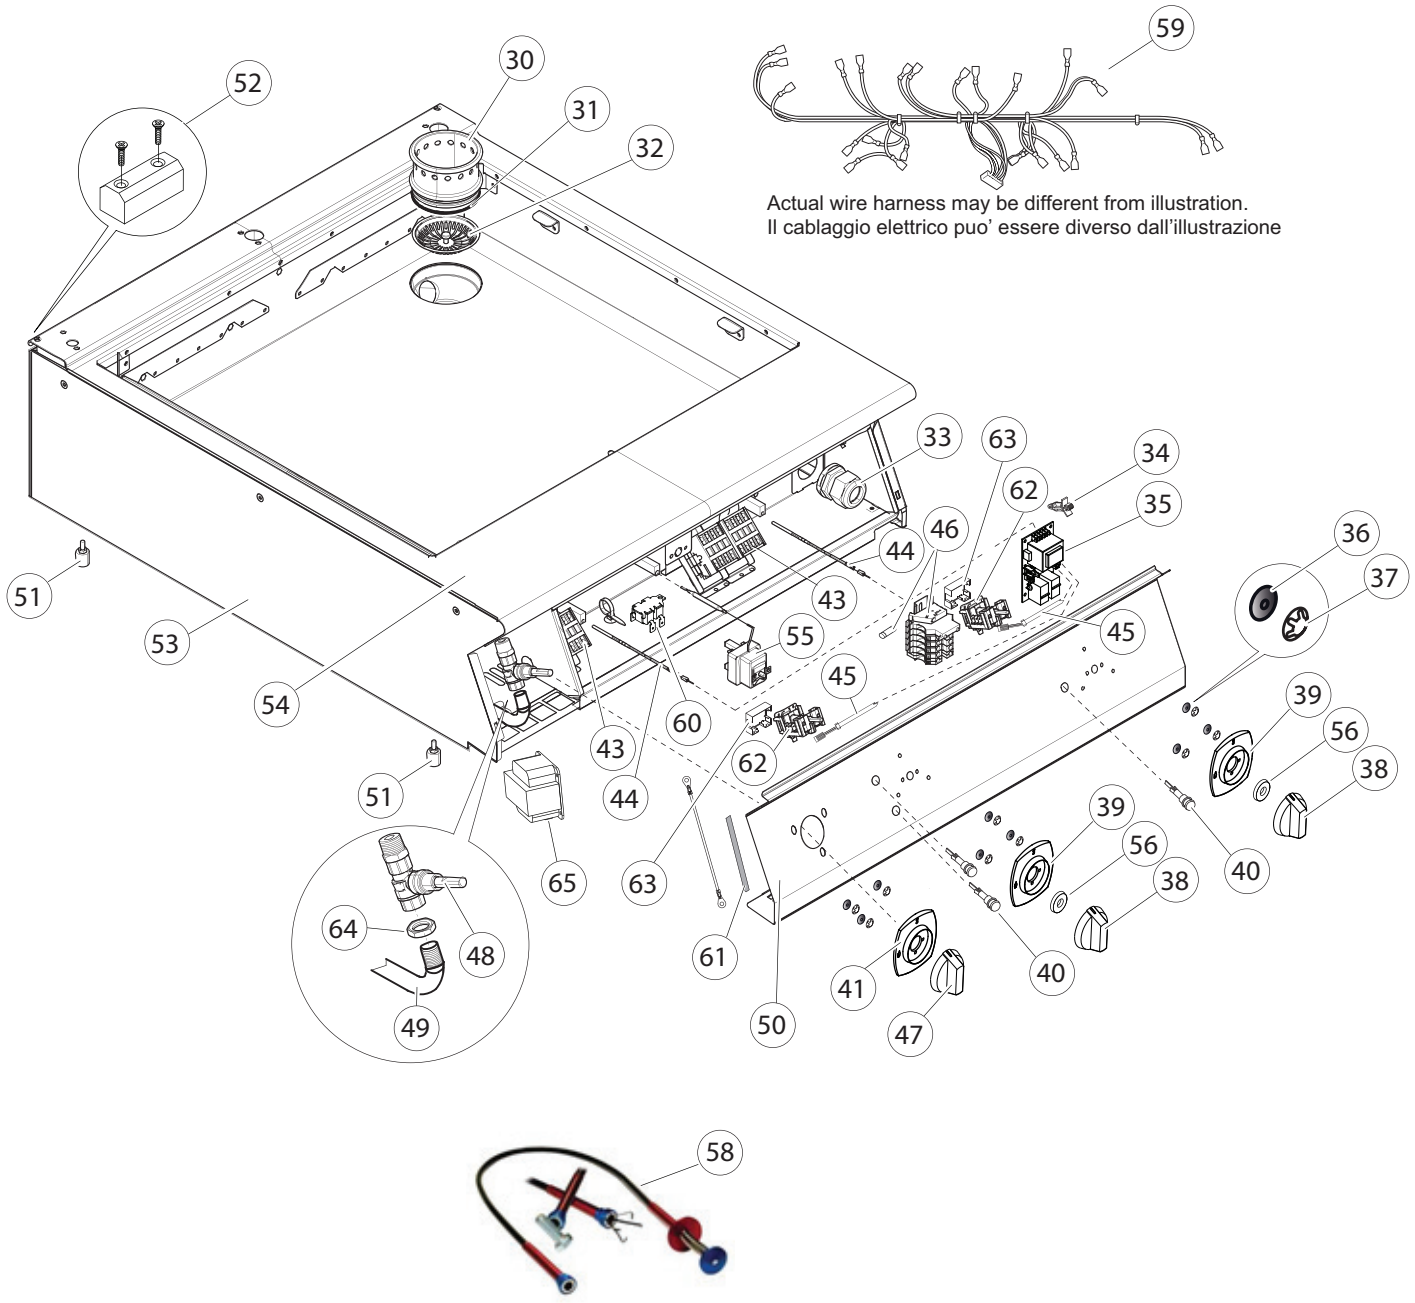

Actual wire harness may be different from illustration.
Il cablaggio elettrico puo' essere diverso dall'illustrazione

GRIGLIA ELETTRICA ALTA PRODUTTIVITA'
HIGH PERFORMANCE ELECTRIC GRILL

Pos	Spare part Code	Factory Code	Descrizione	Description	Ref./Notes
1	0CA891	085089MY00	ASSIEME GRIGLIA	GRILL GRID ASSEMBLY	700 mm
1	0CA820	085089MX00	ASSIEME GRIGLIA	GRILL GRID ASSEMBLY	900 mm
2	0CA819	083089LQ00	RASCHIETTO TEGOLI	GRID SRAPER	
3	0CB204	050289DN01	COPERCHIO, SUPPORTO DX	COVER, RIGHT SUPP.	
4	*	050289FK00	SUPPORTO DX	SUPPORT, RIGHT	
5	*	051589C500	COPERCHIO, SUPPORTO CENTRALE	COVER, CENTER SUPP	
6	0CB079	083089KT03	SCATOLA RESISTENZA	H.E BOX	
7	0CB090	050289DP01	GANCIO BLOCCO RES.	H.E. CATCH	
8	0C9177	0518825B01	BOCCOLA GANCIO	BUSH, CATCH	
9	*	050689F700	MOLLA STAFFA BLOCCAGGIO	SPRING BRACKET STOPPER	For 800 and 1200
10	0CB337	050089A302	COPERCHIO SCATOLA RESISTENZA	COVER, BOX	Up to 2023/49
10	0CBCGA	080589H400	COPERCHIO SCATOLA RESISTENZA	COVER, BOX	From 2023/50
12	0CA892	0543844T00	GUARNIZIONE RESISTENZA	H.E. GASKET	
13	0CA893	0617839Z02	RESISTENZA ELETTRICA 230V	HEATING ELEMENT 230V	700 mm 3450W
13	0CB182	061783A400	RESISTENZA ELETTRICA 254V	HEATING ELEMENT 254V	700mm 440V
13	0CA758	0617839Y02	RESISTENZA ELETTRICA 230V	HEATING ELEMENT 230V	900 mm 5400W
13	0CB181	061783A200	RESISTENZA ELETTRICA 254V	HEATING ELEMENT 254V	900mm 440V
14	0CA894	050089A000	PARASPRUZZI DX	RIGHT SPLASH GUARD	700mm
14	0CA895	0500899Y00	PARASPRUZZI DX	RIGHT SPLASH GUARD	900mm
15	0CA924	083089M501	ASS. TEGOLI RADIANTI	DEFLECTOR ASSEMBLY	700mm
15	0CA923	083089M401	ASS. TEGOLI RADIANTI	DEFLECTOR ASSEMBLY	900mm
16	0CA896	050589KF00	COPPO SUPPORTO CENT.	CENTER SUPPORT	700mm
16	0CA817	050589FC00	COPPO SUPPORTO CENT.	CENTER SUPPORT	900mm
17	0CA897	0500899Z00	PARASPRUZZI SX	LEFT SPLASH GUARD	700mm
17	0CA898	0500899X00	PARASPRUZZI SX	LEFT SPLASH GUARD	900mm
18	0CA900	080589DN00	SUPPORTO E INGRESSO ACQUA	INLET WATER ASSEMBLY	Until wk 39/2016 See TB PDX2016-04
18	0CA901	080589DN01	SUPPORTO E INGRESSO ACQUA	INLET WATER ASSEMBLY	From wk 40/2016
19	0CA902	0544826B00	GETTO EROGATORE 10 Ø	WATER NOZZEL 10 Ø	Until wk 39/2016 See TB PDX2016-04
19	0CA873	0544826K01	GETTO EROGATORE 16,5 Ø	WATER NOZZEL 16,5 Ø	From wk 40/2016
20	0C9171	0500898K00	MOLLA STAFFA	SPRING BRACKET	
21	0CA899	0217543705	VITI AISI M5 x 70MM	SCREW, STAINLESS S.	
22	0CA664	0500898H00	RONDELLA SPESSA, DX	WIDE WASHER, RIGHT	
23	0CA663	0500898J00	RONDELLA SOTTILE, SX	SLIMM WASHER, LEFT	
24	*	*	CHIAVE GETTO EROGATORE	WATER NOZZEL SPANNER	accessory Until wk 39/2016 See TB PDX2016-04
25	0CBASP	0640804U00	MICRO SICUREZZA	MICRO SWITCH	
26	0CA903	0543845200	GUARNIZIONE OR MICRO	O-RING FOR MICRO	
27	0CA904	051489FX00	DADO GHIERA OR	O-RING NUT STOPPER	
28	0CA905	080589DM01	TUBO FLESSIBILE INOX	FLEXI WATER HOSE	110CM
29	0CB404	050689GK00	MOLLA PROTEZIONE MICRO	MICROSWITCH SPRING	
30	0CA821	051589C400	TROPPOPIENO	OVERFLOW	Up to 2021/39
30	0CC036	051589C401	TROPPOPIENO	OVERFLOW	From 2021/40
31	0CA906	0543845100	OR TROPPOPIENO	O-RING GASKET	
32	0CA818	050689G100	GRIGLIETTA TROPPOPIENO	OVERFLOW FILTER	
33	0C3528	0544802400	PRESSACAVALO 37mm Ø	CALBE STOPPER 37mm Ø	
34	0C3750	0546814001	FERMA SCHEDA EL.	EL.BOARD SUPPORT	
35	0CA816	0673800D00	SCHEDA ELETTRONICA	ELECTRONIC BOARD