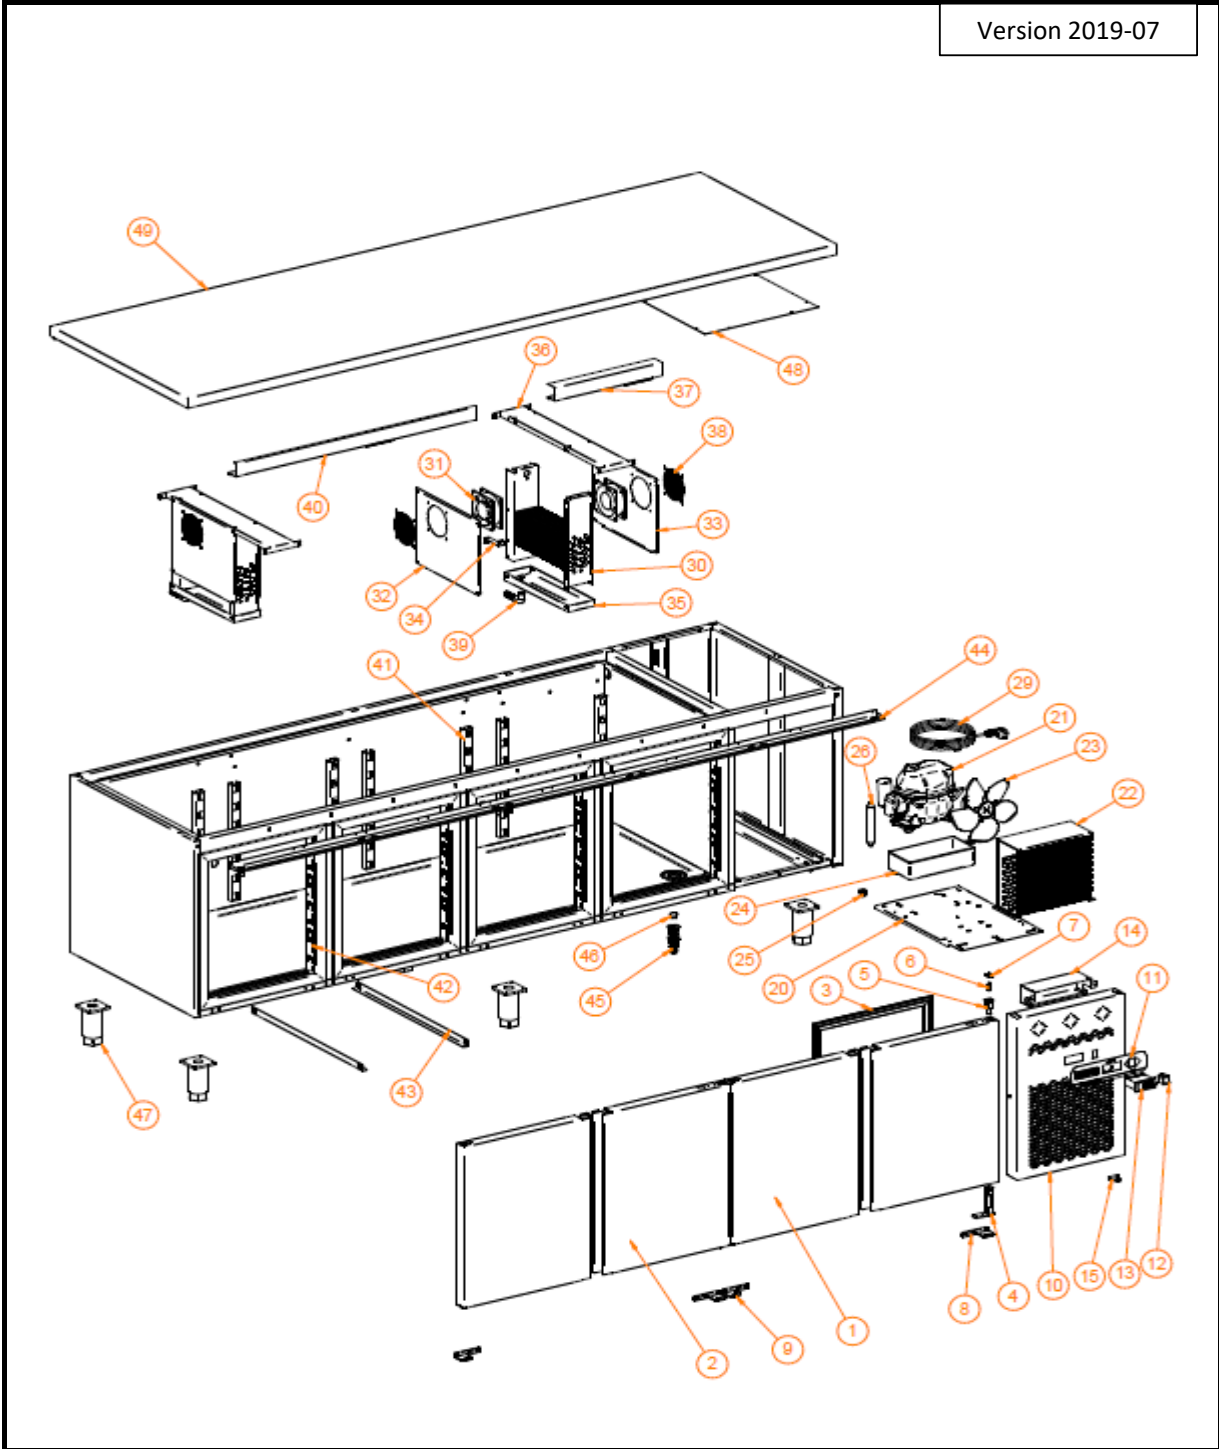

10/2019

Mod: DP202/PC-R2

Production code: 19046401

19046401 DP202/PC R2

19046403 DP255/PC R2

Version 2019-07

Nº	CODE CÓDIGO	RECOM.	DESCRIPTION	DESCRIPCIÓN	19046401	19046403	0	0	0
1	12085166		RIGHT DOOR ASSEMBLY	CONJUNTO PUERTA DCH.	2	2			
2	12079604		LEFT DOOR ASSEMBLY	CONJUNTO PUERTA IZD.	1	2			
3	12035412		DOOR WEATHERSTRIP	BURLETE PUERTA	3	4			
4	12038130		DOUBLE SPRING HINGE	BISAGRA DOBLE MUELLE	3	4			
5	12037723		AXLE BOX HOUSING	CAJA ALOJAMIENTO EJE	3	4			
6	12037138		THREADED AXLE M6	EJE ROSCADO M6	4	5			
7	12050272		QUICK NUT TRT M6	TUERCA RAPIDA TRT M6	4	5			
8	12037017		BOTTOM RIGHT HINGE SUPPORT	SOPORTE BISAGRA INFER.DCH	1	2			
9	12036986		BOTTOM LEFT HINGE SUPPORT	SOPORTE BISAGRA INFER.IZD	2	2			
10	12110931		GRID CONTROL PANEL	REJILLA CUADRO MANDOS	1	1			
11	12240167		CONTROL PANEL STICKER	PEGATINA CUADRO MANDOS	1	1			
12	12067565		SWITCH	INTERRUPTOR GENERAL	1	1			
13	12047691		COOLING THERMOSTAT	TERMOSTATO REFRIGERACION	1	1			
14	12074469		ELECTRICAL INSTALLATION PROTECTOI	PROTECCION INST.ELECTRICA	1	1			
15	12037372		CONTROL PANEL SUPPORT	SOPORTE REJILLA	1	1			
20	12069996		CONDENSING UNIT BASE	BANCADA UND.CONDENSADORA	1	1			
21	12138143		COMPRESSOR	COMPRESOR	1				
21	12121324		COMPRESSOR	COMPRESOR		1			
22	12032377		CONDENSER	CONDENSADOR	1				
22	12032377		CONDENSER	CONDENSADOR		1			
23	12059041		CONDENSER FAN	VENTILADOR DEL CONDENSADOR	1	1			
24	12036623		EVAPORATION TRAY AUTOMATIC	BANDEJA EVAPORACION AUTOMATICA	1	1			
25	12057432		GLAND 90°	PILLACABLES 90°	1	1			
26	12061055		FILTER DESIDRATADOR	FILTRO DESIDRATADOR	1	1			
29	12036805		POWER SUPPLAY	MANGUERA ALIMENTACION	1	1			
30	12191681		EVAPORATOR	EVAPORADOR	1	2			
31	12067528		FAN 120X120 220V	VENTILADOR 120X120	2	4			
32	12214696		LEFT EVAPORATOR COVER	TAPA EVAPORADOR IZD.	1	2			
33	12214697		RIGHT EVAPORATOR COVER	TAPAR EVAPORADOR DCH.	1	2			
34	12214698		LOWER BRACKET BOX	SOPORTE INF.CAJA	1	2			
35	12169796		DRAIN TRAY	BANDEJA DESAGÜE	1	2			
36	12214694		BRACKET EVAPORATOR	SOPORTE EVAPORADOR	1	2			
37	12074123		TUBE COVER	TAPA TUBOS	1	1			
38	12068153		FAN GRILLE 120x120	REJILLA VENTILADOR 120x120	2	4			
39	12066771		DRAIN PIPE 90 ° D18/2MT	TUBO DESAGÜE D18/2MT CODO 90°	1	2			
40	12095900		TUBE COVER 250	TAPA TUBOS 250		1			
41	12110697		INTERIOR ZIPPER	CREMALLERA INTERIOR	6	8			
42	12044549		FRAME ZIPPER	CREMALLERA MARCO	6	8			
43	12036419		RACK GUIDE	GUIA PARRILLA	42	56			
44	12113455		UPPER BRACKET DOOR BMIV20	SOPORTE SUPERIOR PUERTA BMIV20	1				
44	12113553		UPPER BRACKET DOOR BMIV25	SOPORTE SUPERIOR PUERTA BMIV25		1			
45	12037489		DRAIN 3/4"	DESAGÜE 3/4"	1	1			
46	12037989		DRAIN PLUG 3/4"	TAPON DESAGÜE 3/4"	1	1			
47	12033566		ADJUSTABLE LEG	PATA REGULABLE	4	6			
48	12074484		CONDENSING UNIT ROOF	TECHO UND.CONDENSADORA	1	1			
49	12086005		TOP 202	ENCIMERA 202	1				
49	12086006		TOP 255	ENCIMERA 255		1			
100	12165773		CONDENSING UNIT COMPLETE 202	UND.CONDENSADORA 202	1				
100	12166809		CONDENSING UNIT COMPLETE 255	UND.CONDENSADORA 255		1			
101	12214674		EVAPORATIVE UNIT COMPLETE	CONJUNTO UND.EVAPORATIVA	1				
101	12214675		EVAPORATIVE UNIT COMPLETE (2 EVAP	CONJUNTO UND.EVAPORATIVA (2 EVAP.)		1			