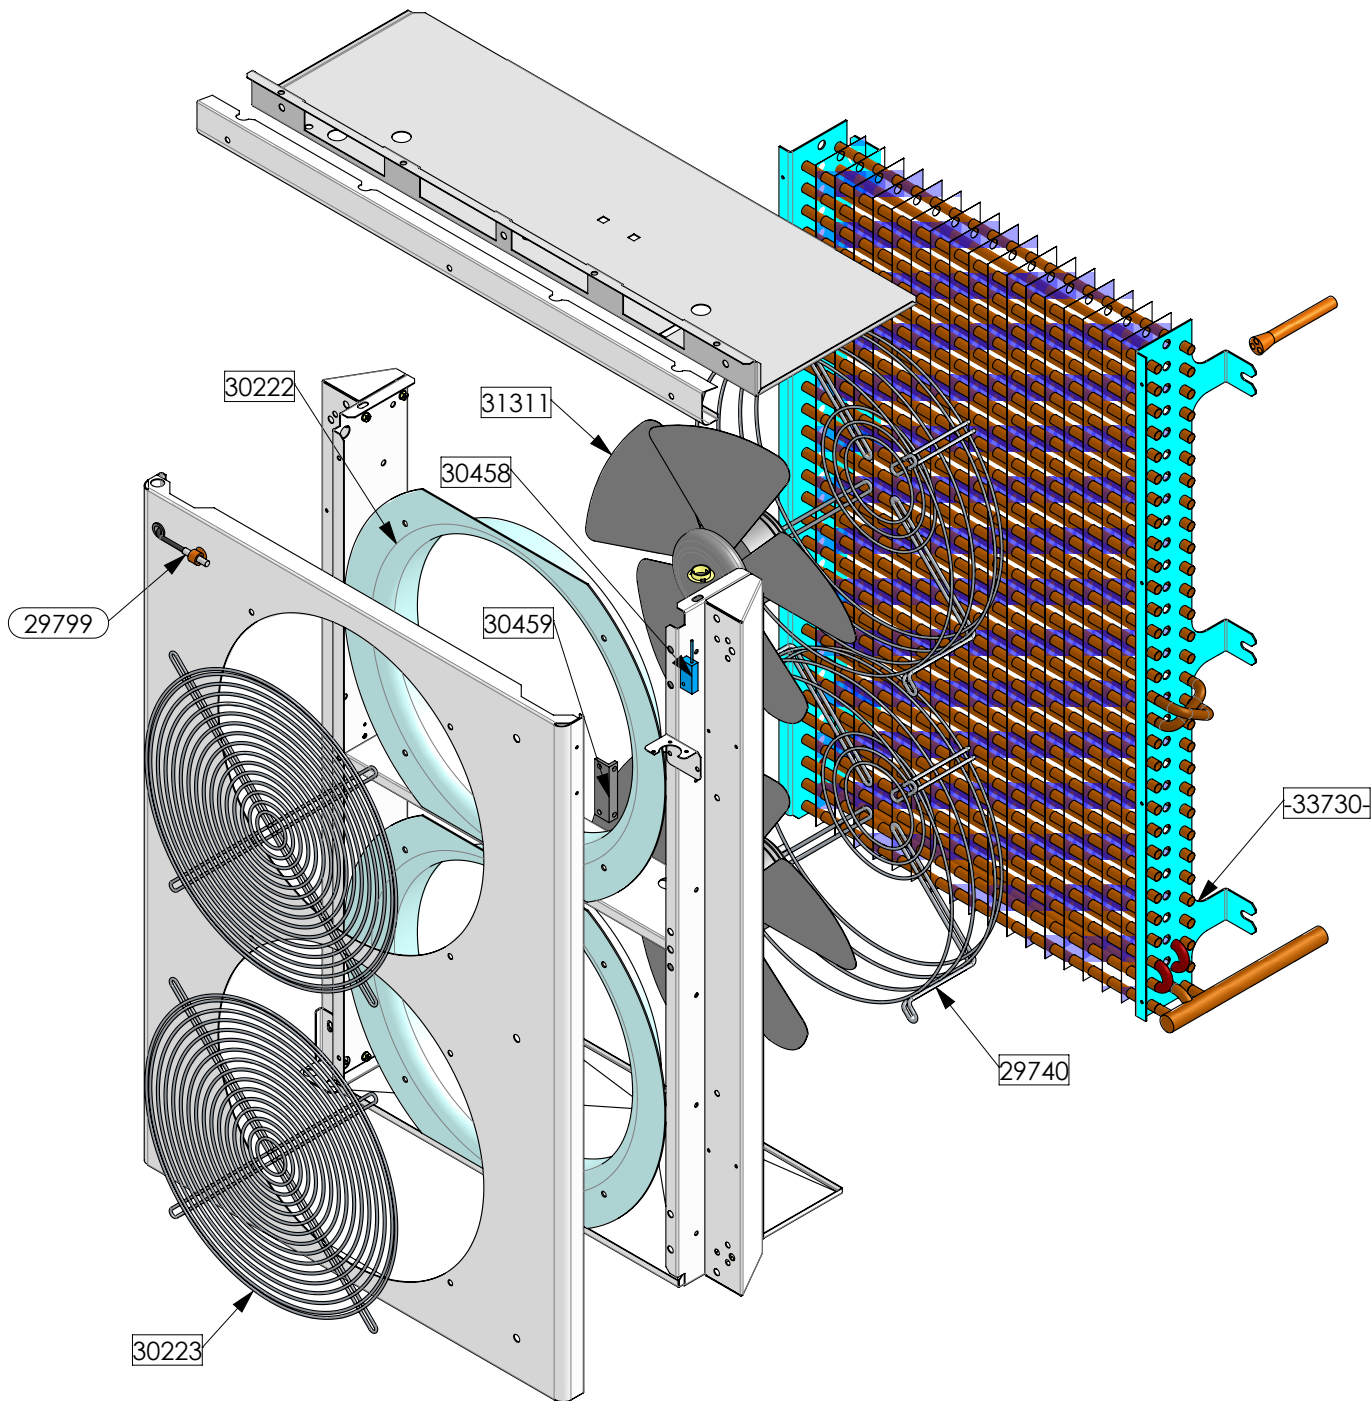

06/2018

Mod: **DBT101/TS-GX**

Production code: **ABV5001-DM (CER. SINISTRA)**

Diamond
catering equipment

----- Ricambio Consigliato

Codice ABV5001	Rev. 00	Da Matricola -	Descrizione ABB. 10 TEGLIE LCD HARMONY (ARIA)	Disegnato Benamati	Data 15/05/2017
--------------------------	-------------------	--------------------------	---	------------------------------	---------------------------

----- Ricambio Consigliato

CODICE
ABV5001-

REV
00 -

Da Matricola

DESCRIZIONE
ABB. 10 TEGLIE LCD HARMONY (ARIA)

DISEGNATO
Benamati

DATA
15/05/2017

----- Ricambio Consigliato

CODICE
ABV5001-UV

REV
00

Da Matricola
-

DESCRIZIONE
ABB. 10 TEGLIE LCD HARMONY (ARIA)

DISEGNATO
Benamati

DATA
15/05/2017

----- Ricambio Consigliato

CODICE
Porte