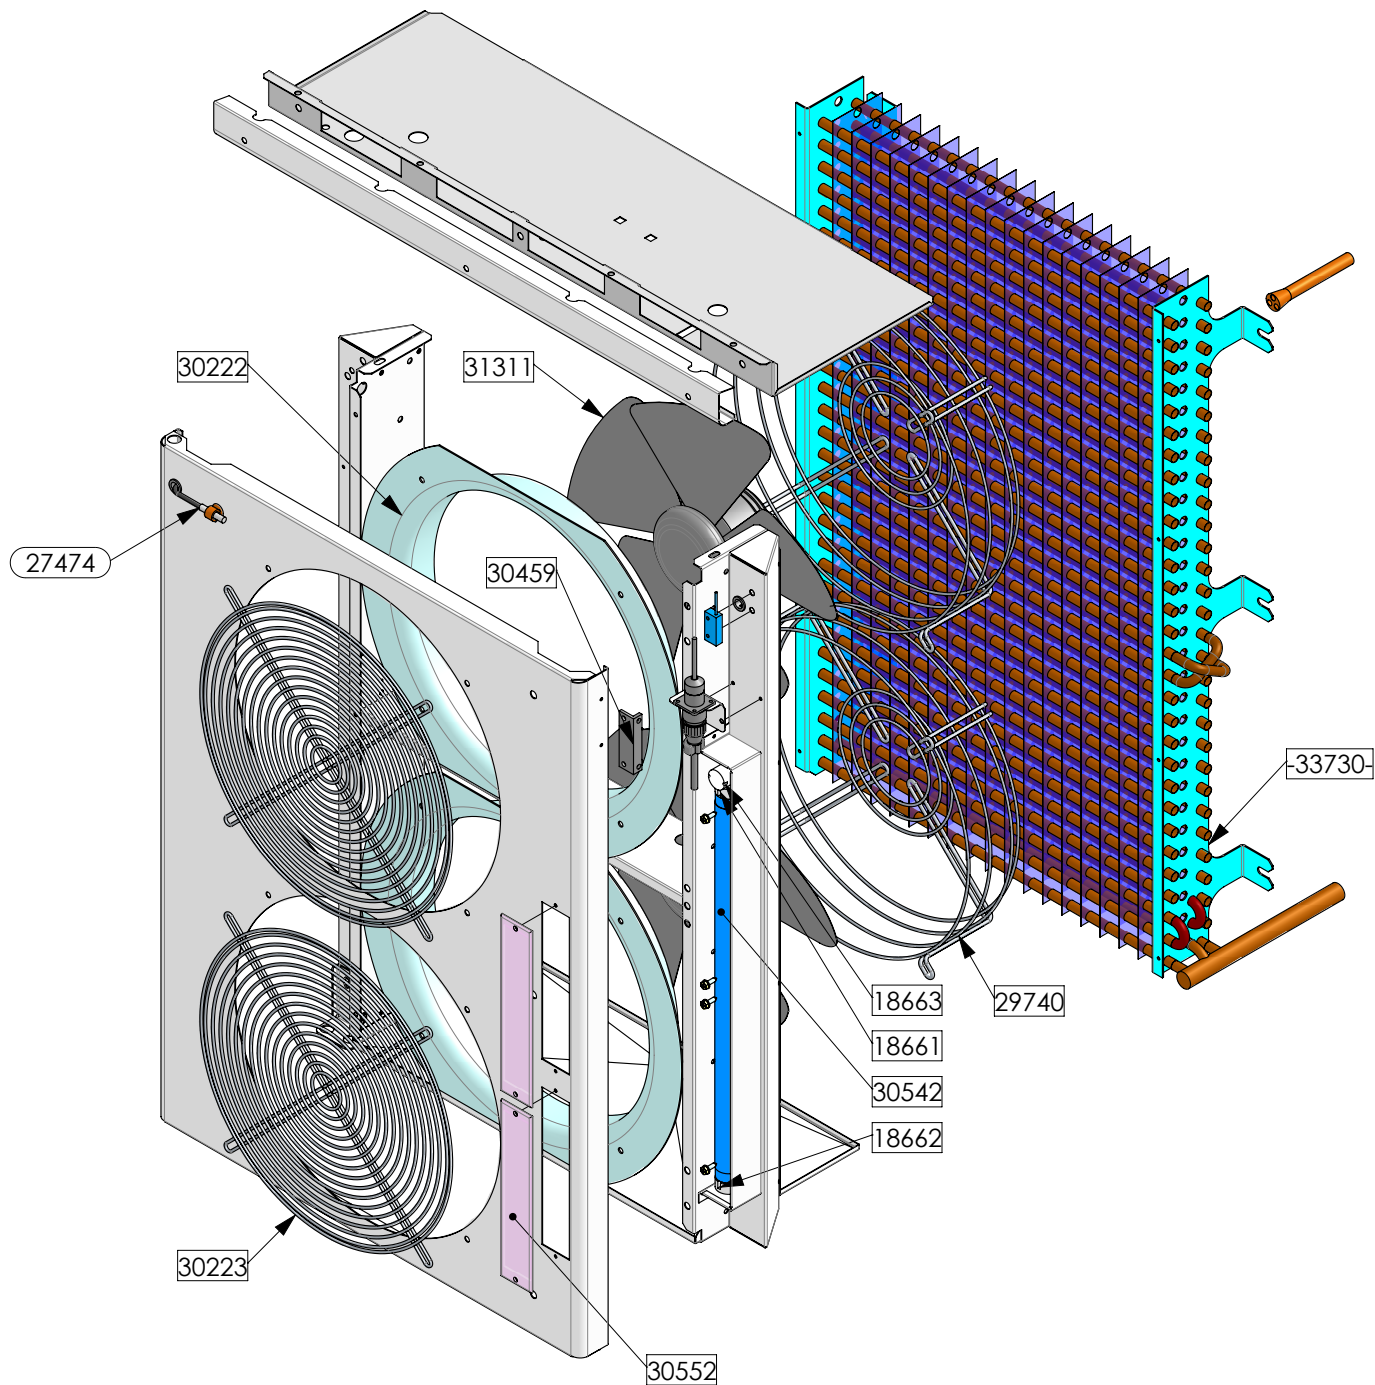

06/2018

Mod: **DBT101/TS-GX**

Production code: **ABV5001-DM (CER. SINISTRA)**

Diamond
catering equipment

----- Ricambio Consigliato

Codice ABV5001	Rev. 00	Da Matricola -	Descrizione ABB. 10 TEGLIE LCD HARMONY (ARIA)	Disegnato Benamati	Data 15/05/2017
--------------------------	-------------------	--------------------------	---	------------------------------	---------------------------

----- Ricambio Consigliato

CODICE
ABV5001-

REV
00 -

Da Matricola

DESCRIZIONE
ABB. 10 TEGLIE LCD HARMONY (ARIA)

DISEGNATO
Benamati

DATA
15/05/2017

----- Ricambio Consigliato

CODICE
ABV5001-UV

REV
00

Da Matricola
-

DESCRIZIONE
ABB. 10 TEGLIE LCD HARMONY (ARIA)

DISEGNATO
Benamati

DATA
15/05/2017

----- Ricambio Consigliato

CODICE
Porte