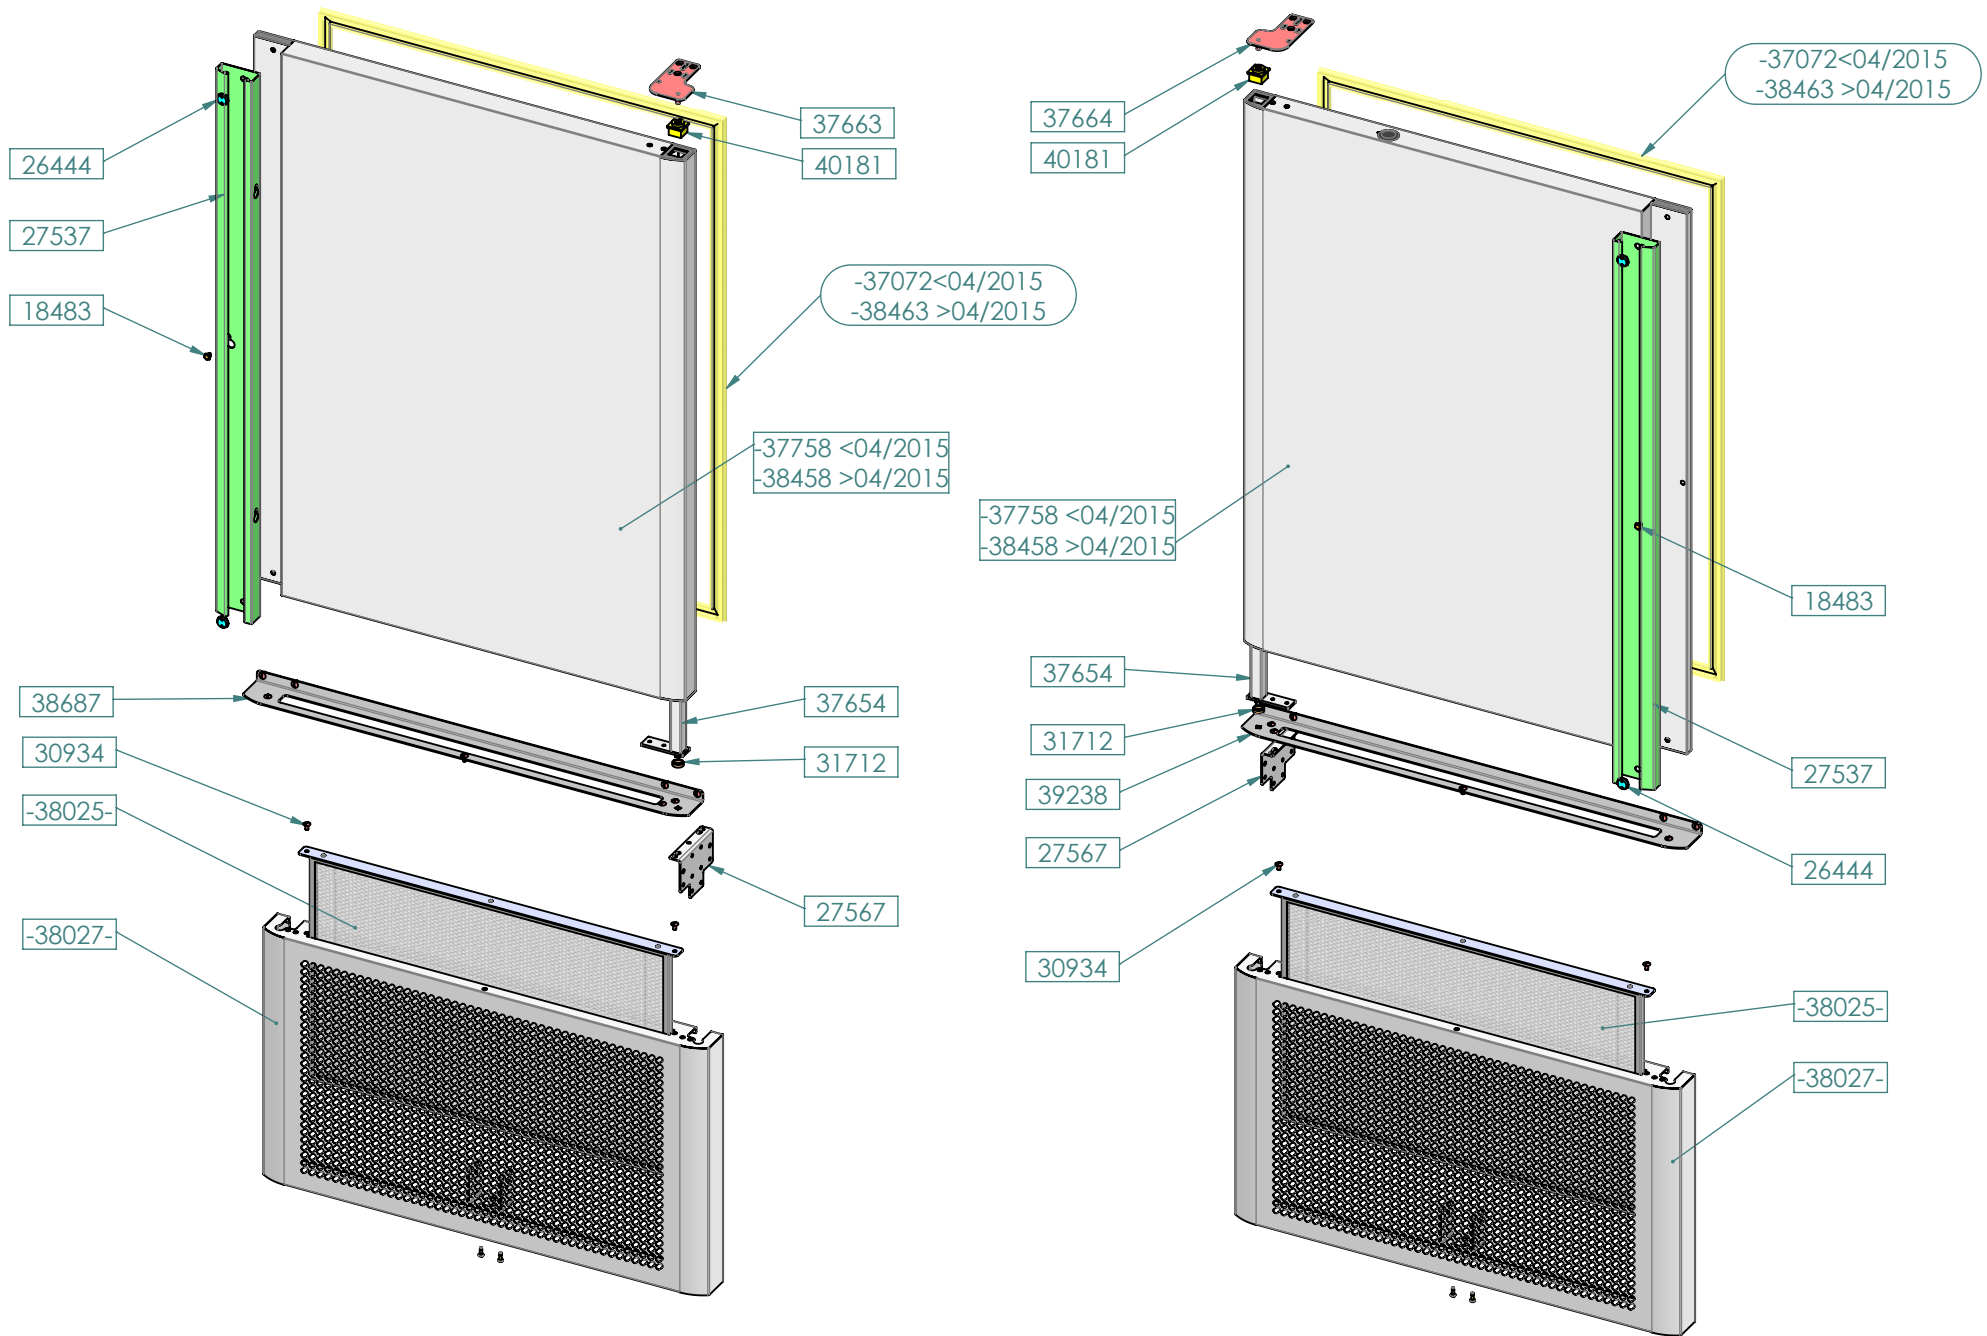

----- Ricambio Consigliato

CODICE
ABV5001-

REV
00 -

Da Matricola

DESCRIZIONE
ABB. 10 TEGLIE LCD HARMONY (ARIA)

DISEGNATO
Benamati

DATA
15/05/2017

----- Ricambio Consigliato

CODICE
ABV5001-UV

REV
00

Da Matricola
-

DESCRIZIONE
ABB. 10 TEGLIE LCD HARMONY (ARIA)

DISEGNATO
Benamati

DATA
15/05/2017

----- Ricambio Consigliato

CODICE
Porte

REV
00 -

DESCRIZIONE
ABB. 10 TEGLIE LCD HARMONY (ARIA)

DISEGNATO
Benamati

DATA
15/05/2017

----- Ricambio Consigliato

CODICE PORTA 2	REV 00	Da Matricola -	DESCRIZIONE PORTA ABB. 10T CON FILTRO	DISEGNATO Salamon	DATA 20/04/2017
--------------------------	------------------	-------------------	---	-----------------------------	---------------------------