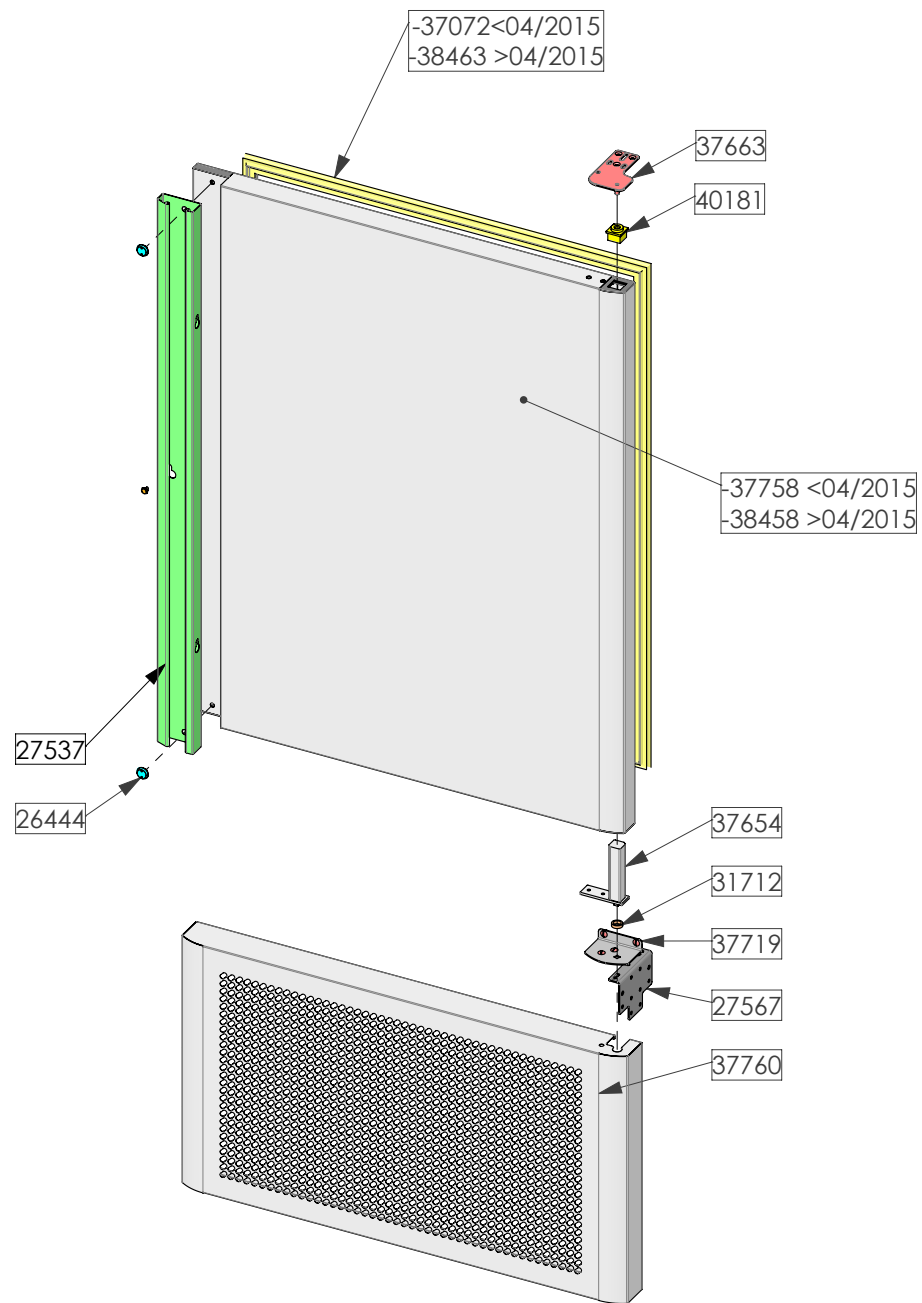

----- Ricambio Consigliato

CODICE
ABV5001-

REV
00 -

Da Matricola

DESCRIZIONE
ABB. 10 TEGLIE LCD HARMONY (ARIA)

DISEGNATO
Benamati

DATA
15/05/2017

----- Ricambio Consigliato

CODICE
ABV5001-UV

REV
00

Da Matricola
-

DESCRIZIONE
ABB. 10 TEGLIE LCD HARMONY (ARIA)

DISEGNATO
Benamati

DATA
15/05/2017

----- Ricambio Consigliato

CODICE
Porte

REV
00 -

DESCRIZIONE
ABB. 10 TEGLIE LCD HARMONY (ARIA)

DISEGNATO
Benamati

DATA
15/05/2017

----- Ricambio Consigliato

CODICE PORTA 2	REV 00	Da Matricola -	DESCRIZIONE PORTA ABB. 10T CON FILTRO	DISEGNATO Salamon	DATA 20/04/2017
--------------------------	------------------	-------------------	---	-----------------------------	---------------------------