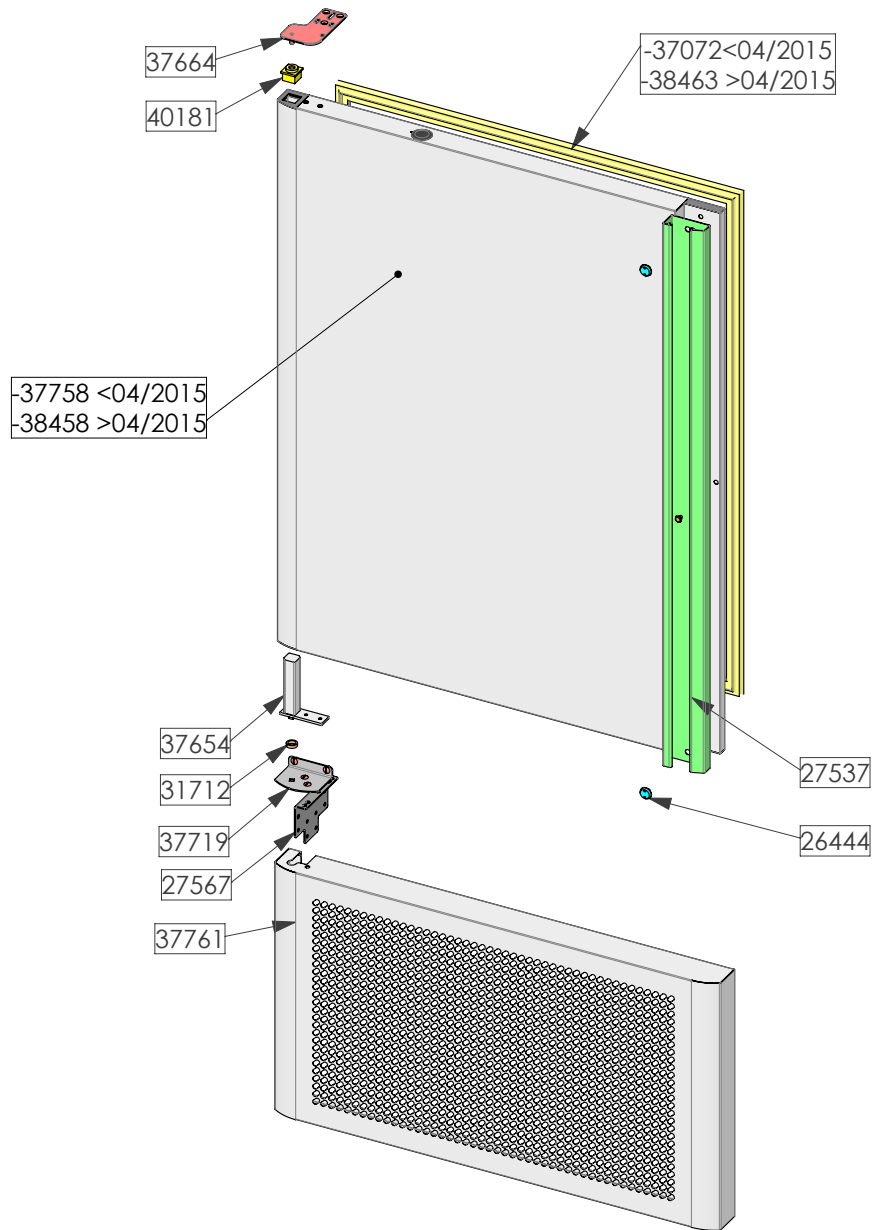

----- Ricambio Consigliato

CODICE
ABV5001-

REV
00 -

Da Matricola

DESCRIZIONE
ABB. 10 TEGLIE LCD HARMONY (ARIA)

DISEGNATO
Benamati

DATA
15/05/2017

----- Ricambio Consigliato

CODICE
ABV5001-UV

REV
00

Da Matricola
-

DESCRIZIONE
ABB. 10 TEGLIE LCD HARMONY (ARIA)

DISEGNATO
Benamati

DATA
15/05/2017

----- Ricambio Consigliato

CODICE
Porte

REV
00 -

DESCRIZIONE
ABB. 10 TEGLIE LCD HARMONY (ARIA)

DISEGNATO
Benamati

DATA
15/05/2017

----- Ricambio Consigliato

CODICE PORTA 2	REV 00	Da Matricola -	DESCRIZIONE PORTA ABB. 10T CON FILTRO	DISEGNATO Salamon	DATA 20/04/2017
--------------------------	------------------	-------------------	---	-----------------------------	---------------------------