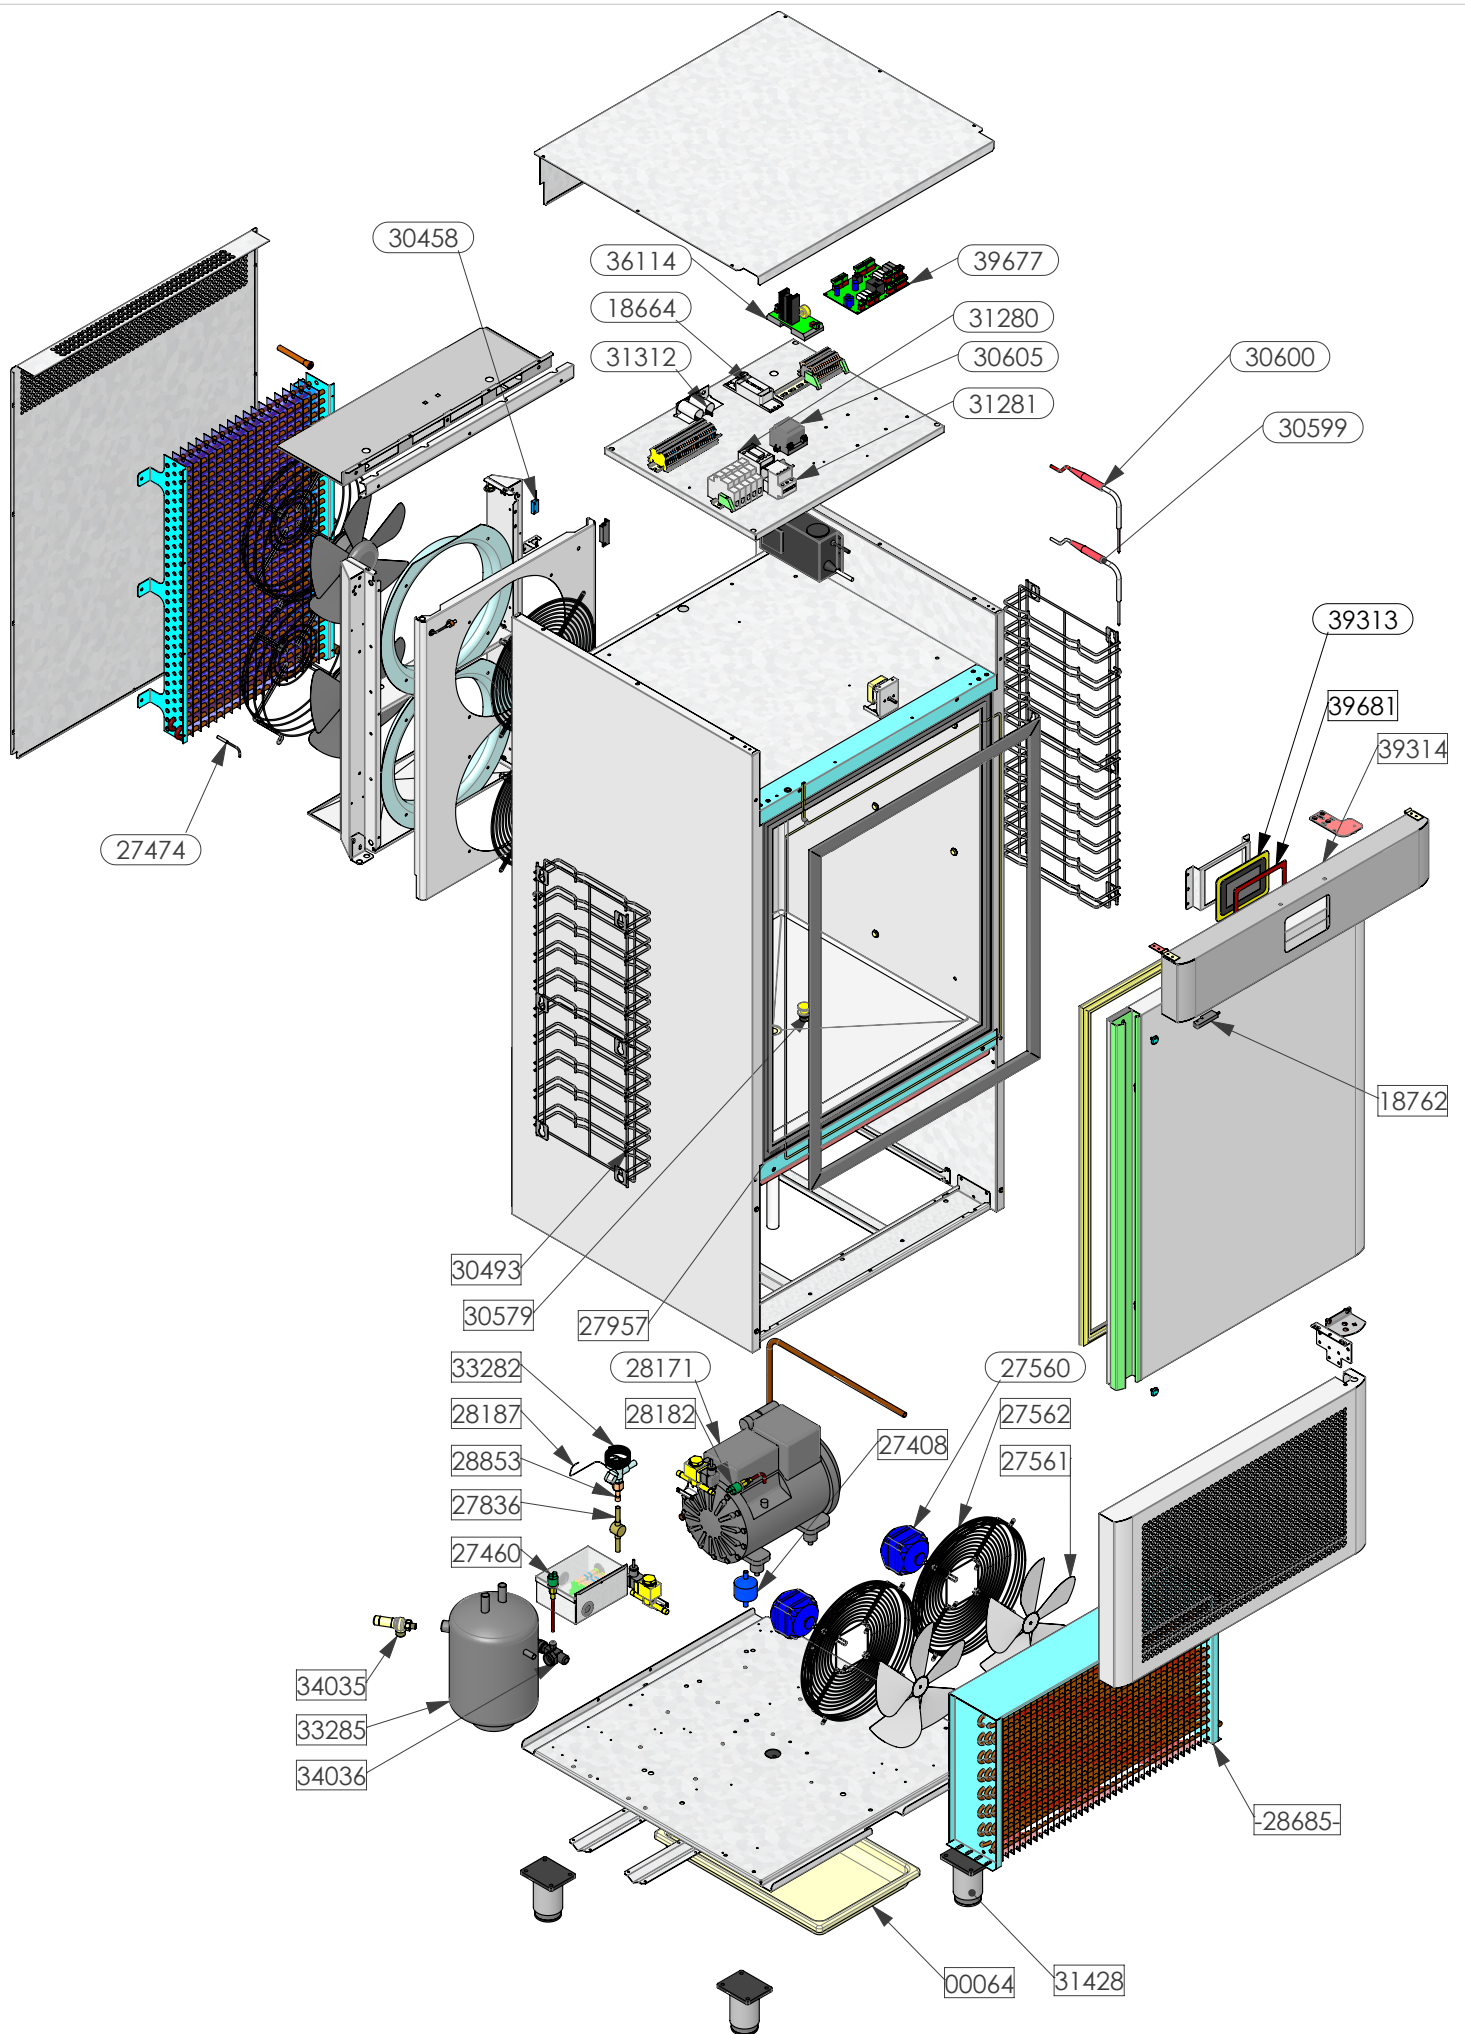

06/2018

Mod: **DBT101/TS-GX**

Production code: **ABV5001-DM (CER. SINISTRA)**

Diamond
catering equipment

----- Ricambio Consigliato

Codice ABV5001	Rev. 00	Da Matricola -	Descrizione ABB. 10 TEGLIE LCD HARMONY (ARIA)	Disegnato Benamati	Data 15/05/2017
--------------------------	-------------------	--------------------------	---	------------------------------	---------------------------

----- Ricambio Consigliato

CODICE
ABV5001-

REV
00 -

Da Matricola

DESCRIZIONE
ABB. 10 TEGLIE LCD HARMONY (ARIA)

DISEGNATO
Benamati

DATA
15/05/2017

----- Ricambio Consigliato

CODICE
ABV5001-UV

REV
00

Da Matricola
-

DESCRIZIONE
ABB. 10 TEGLIE LCD HARMONY (ARIA)

DISEGNATO
Benamati

DATA
15/05/2017

----- Ricambio Consigliato

CODICE
Porte

REV
00 -

DESCRIZIONE
ABB. 10 TEGLIE LCD HARMONY (ARIA)

DISEGNATO
Benamati

DATA
15/05/2017

----- Ricambio Consigliato

CODICE PORTA 2	REV 00	Da Matricola -	DESCRIZIONE PORTA ABB. 10T CON FILTRO	DISEGNATO Salamon	DATA 20/04/2017
--------------------------	------------------	-------------------	---	-----------------------------	---------------------------