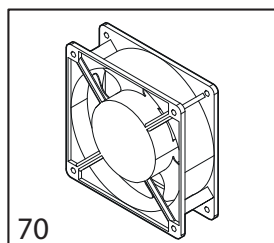

CARAVAGGIO

vue éclatée 4
mod. **TS**