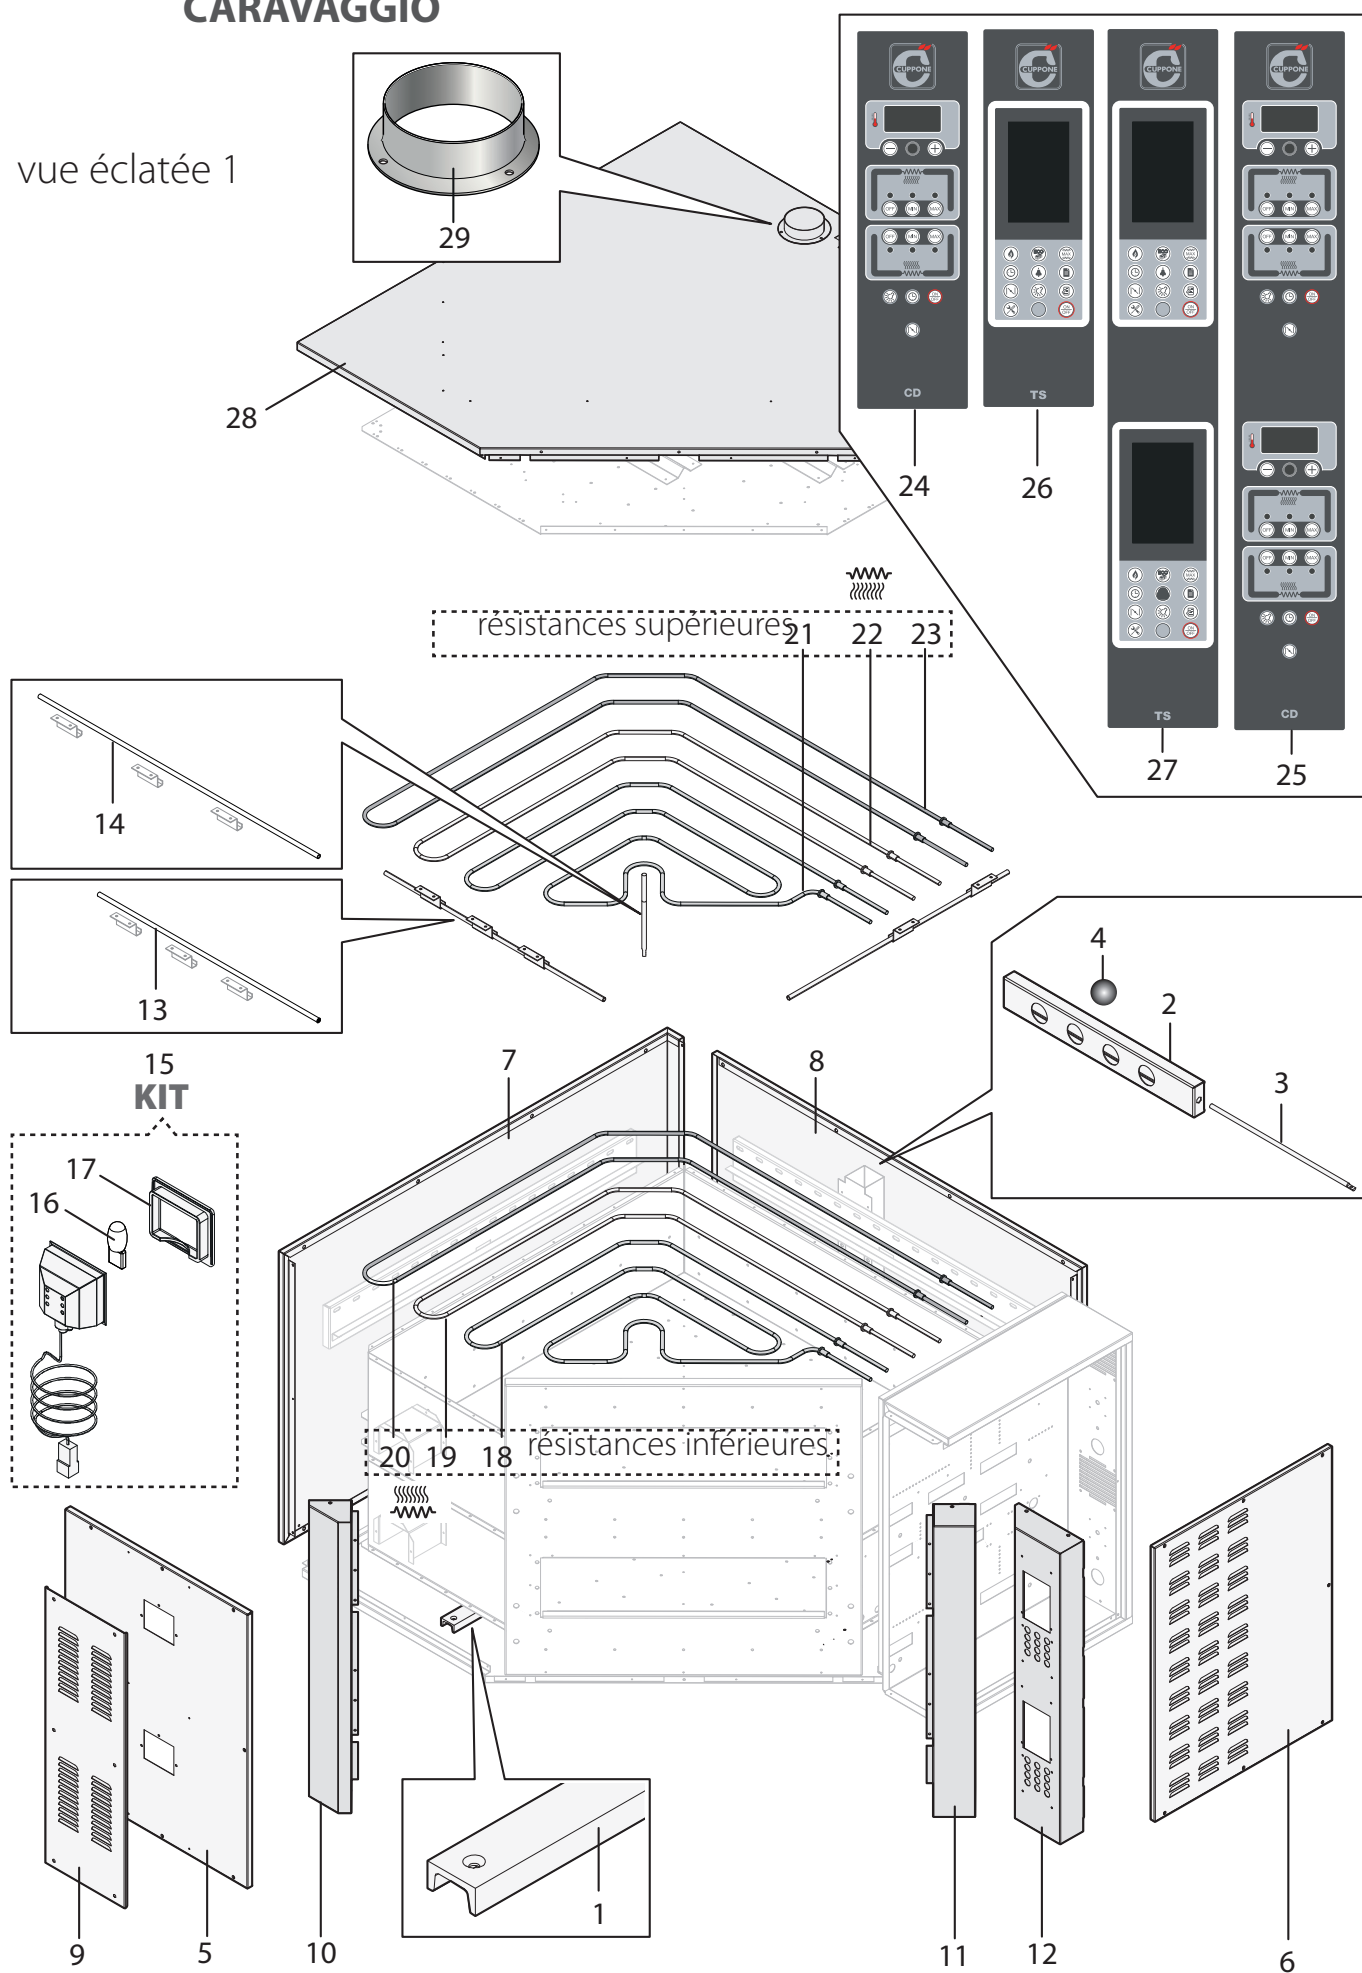

02/2021

Mod: CGD/2-DG--230/3-

Production code: CR835/2CD-HL(230/3)

CARAVAGGIO

vue éclatée 1

VUE ÉCLATÉE 1						
POS.	MOD.	VARIANTE	CODE	DESCRIPTION	NUMÉRO DE SÉRIE	DATE ...
1	CR5		80650120	FER « U »		
	CR8		80650121	FER « U »		
2	CR5-CR8		80600170	CHEMINÉE		
3	CR5		80650000	AXE CHEMINÉE		
	CR8		80650001	AXE CHEMINÉE		
4	CR5-CR8		70500300	BILLE COULISSANTE CHEMINÉE Ø10		
5	CR5	four simple	80600220	PANNEAU GAUCHE		
		four double	80600230	PANNEAU GAUCHE		
	CR8	four simple	80600221	PANNEAU GAUCHE		
		four double	80600231	PANNEAU GAUCHE		
6	CR5	four simple	80600460	PANNEAU DROIT		
		four double	80600470	PANNEAU DROIT		
	CR8	four simple	80600461	PANNEAU DROIT		
		four double	80600471	PANNEAU DROIT		
7	CR5	four simple	80600240	CÔTÉ GAUCHE		
		four double	80600250	CÔTÉ GAUCHE		
	CR8	four simple	80600241	CÔTÉ GAUCHE		
		four double	80600251	CÔTÉ GAUCHE		
8	CR5	four simple	80600260	CÔTÉ DROIT		
		four double	80600270	CÔTÉ DROIT		
	CR8	four simple	80600261	CÔTÉ DROIT		
		four double	80600271	CÔTÉ DROIT		
9	CR5-CR8	four simple	80600300	COUVERTURE BOÎTIER LUMIÈRE GAUCHE		
		four double	80600301	COUVERTURE BOÎTIER LUMIÈRE GAUCHE		
10	CR5-CR8	four simple	80600350	COLONNE GAUCHE		
		four double	80600351	COLONNE GAUCHE		
11		four simple	80600360	COLONNE DROITE		
		four double	80600361	COLONNE DROITE		
12	CR5-CR8 CD	four simple	80600430	CLAVIER DE COMMANDE		
		four double	80600440	CLAVIER DE COMMANDE		
	CR5-CR8 TS	four simple	80600431	CLAVIER DE COMMANDE		
		four double	80600441	CLAVIER DE COMMANDE		
13	CR5		80650080	SUPPORT RÉSISTANCE SUP. COURT		
	CR8		80650090	SUPPORT RÉSISTANCE SUP. COURT		
14	CR5		80650081	SUPPORT RÉSISTANCE SUP. LONG		
	CR8		80650091	SUPPORT RÉSISTANCE SUP. LONG		
15			70600190	DOUILLE AVEC AMPOULE ET VERRE BJB 65x80 12V G4		
16	CR5-CR8		70600270	AMPOULE G4 12V 20W 300°C		
17			71200001	VERRE PORTE-AMPOULE 65x80		
18	CR5		70800160	RÉSISTANCE V230 W1400		
	CR8		70800161	RÉSISTANCE V230 W 1600		
19	CR5		70800170	RÉSISTANCE V230 W1200		
	CR8		70800171	RÉSISTANCE V230 W1400		
20	CR5		70800180	RÉSISTANCE V230 W1200		
	CR8		70800181	RÉSISTANCE V230 W1400		
21	CR5		70800190	RÉSISTANCE V230 W2300		
	CR8		70800191	RÉSISTANCE V230 W2800		
22	CR5		70800200	RÉSISTANCE V230 W1800		
	CR8		70800201	RÉSISTANCE V230 W2300		
23	CR5		70800210	RÉSISTANCE V230 W1800		
	CR8		70800211	RÉSISTANCE V230 W2300		
24	CR5-CR8	four simple	71000070	PANNEAU FRONTAL POLYCARBONATE		
25	CD	four double	71000080	PANNEAU FRONTAL POLYCARBONATE		
26	CR5-CR8	four simple	71000110	PANNEAU FRONTAL POLYCARBONATE		
27	TS	four double	71000120	PANNEAU FRONTAL POLYCARBONATE		
28	CR5		80600210	COUVERCLE		
	CR8		80600211	COUVERCLE		
29	CR5-CR8		75150010	BAGUE EN INOX ø80		