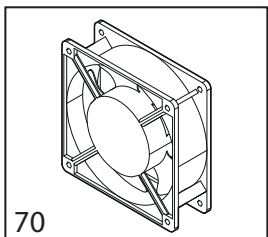

CARAVAGGIO

vue éclatée 3
mod. **CD**