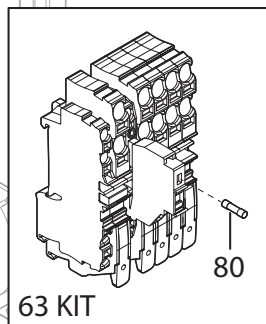

CARAVAGGIO

vue éclatée 3
mod. **CD**