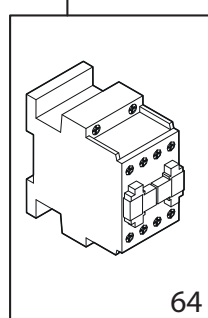

CARAVAGGIO

vue éclatée 4
mod. **TS**

70

71

72

81

60

69

65

0 230

77

0 12

78

0 12

79

79

63 KIT

80

59
KIT

61

66

67

73

62

68

64