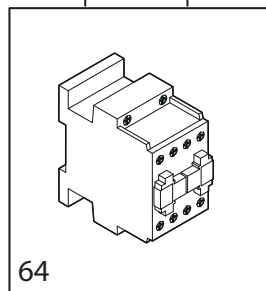

CARAVAGGIO

vue éclatée 3
mod. **CD**

59
KIT

B **A**