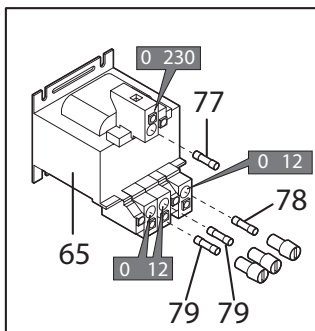

65

0 230

77

0 12

78

0 12

79

79