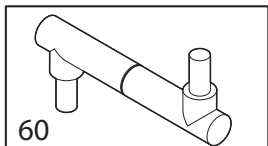

CARAVAGGIO

vue éclatée 3
mod. **CD**