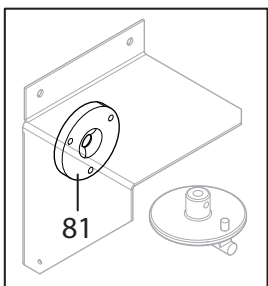

CARAVAGGIO

vue éclatée 3
mod. **CD**