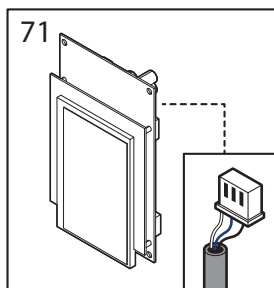

CARAVAGGIO

vue éclatée 4
mod. **TS**

70

71

72

81

60

69

65

0 230

77

0 12

78

0 12

79

79

63 KIT

80

59
KIT

61

66

67

73

62

68

64