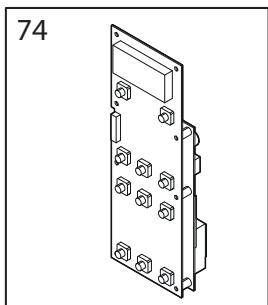

CARAVAGGIO

vue éclatée 3
mod. **CD**