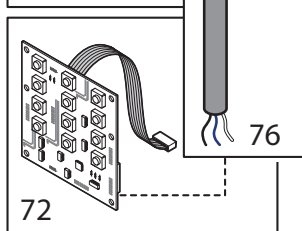

CARAVAGGIO

vue éclatée 4
mod. **TS**

70

71

72

81

60

69

65

0 230

77

0 12

78

0 12

79

79

63 KIT

80

59
KIT

61

66

67

73

62

68

64