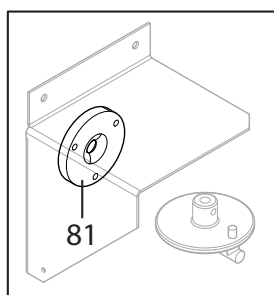

CARAVAGGIO

vue éclatée 4
mod. **TS**

70

71

72

81

60

69

65

0 230

77

0 12

78

0 12

79

79

63 KIT

80

59
KIT

61

66

67

73

62

68

64