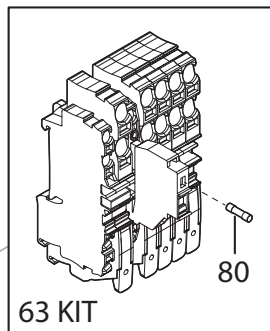

63 KIT

80

59
KIT