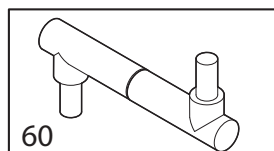

CARAVAGGIO

vue éclatée 4
mod. **TS**

70

71

72

81

60

69

65

0 230

77

0 12

78

0 12

79

79

63 KIT

80

59
KIT

61

66

67

73

62

68

64