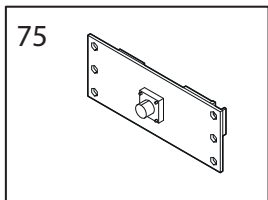

CARAVAGGIO

vue éclatée 3
mod. **CD**