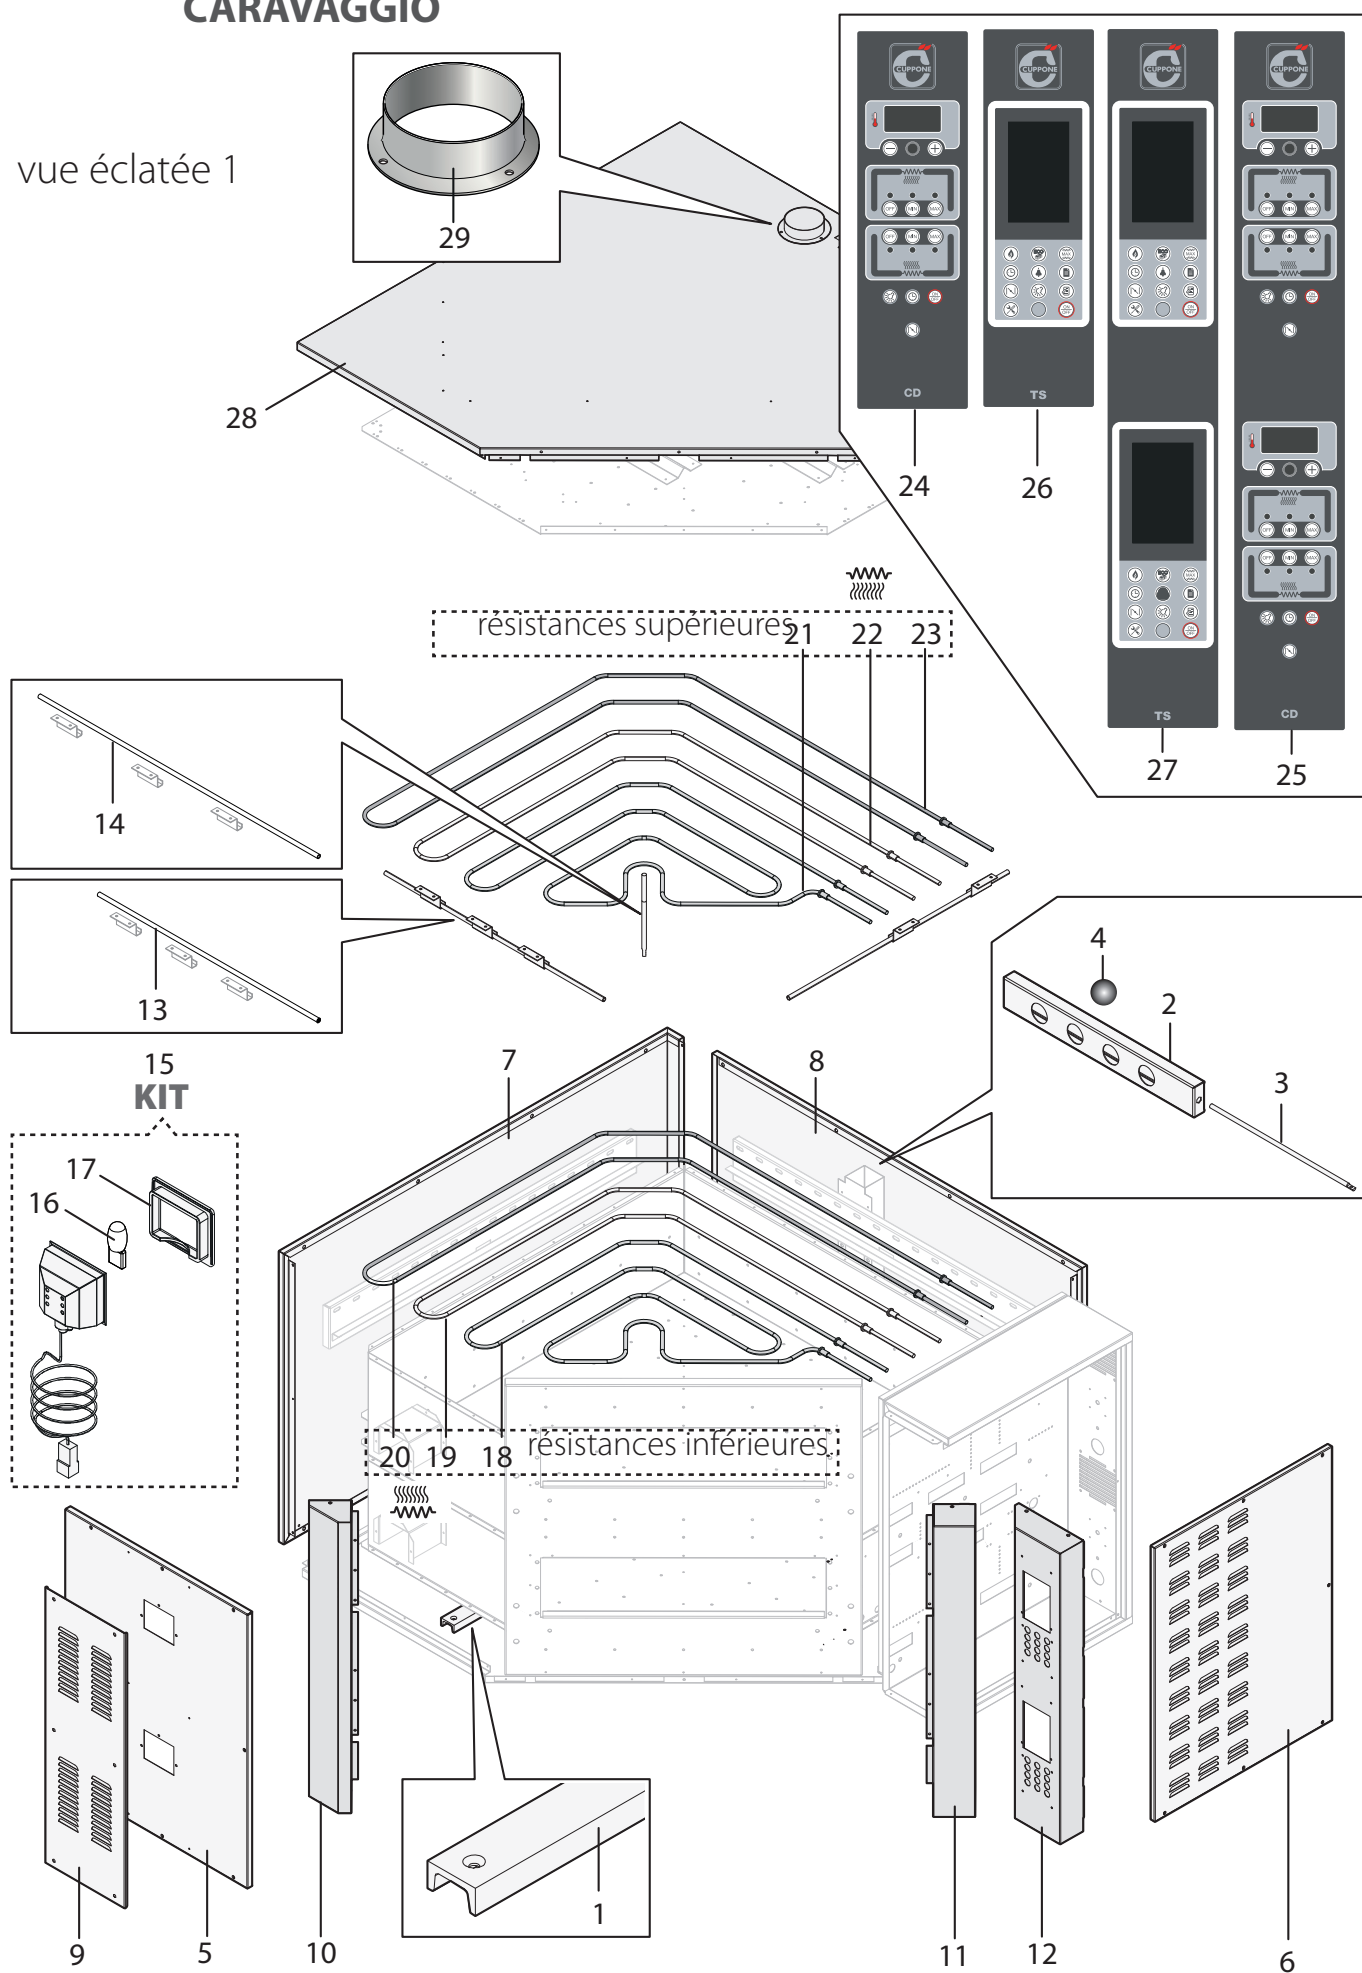

02/2021

Mod: CGD/1-DG--230/3-

Production code: CR835/1CD-HL(230/3)

CARAVAGGIO

vue éclatée 1

VUE ÉCLATÉE 1						
POS.	MOD.	VARIANTE	CODE	DESCRIPTION	NUMÉRO DE SÉRIE	DATE ...
1	CR5		80650120	FER « U »		
	CR8		80650121	FER « U »		
2	CR5-CR8		80600170	CHEMINÉE		
3	CR5		80650000	AXE CHEMINÉE		
	CR8		80650001	AXE CHEMINÉE		
4	CR5-CR8		70500300	BILLE COULISSANTE CHEMINÉE Ø10		
5	CR5	four simple	80600220	PANNEAU GAUCHE		
		four double	80600230	PANNEAU GAUCHE		
	CR8	four simple	80600221	PANNEAU GAUCHE		
		four double	80600231	PANNEAU GAUCHE		
6	CR5	four simple	80600460	PANNEAU DROIT		
		four double	80600470	PANNEAU DROIT		
	CR8	four simple	80600461	PANNEAU DROIT		
		four double	80600471	PANNEAU DROIT		
7	CR5	four simple	80600240	CÔTÉ GAUCHE		
		four double	80600250	CÔTÉ GAUCHE		
	CR8	four simple	80600241	CÔTÉ GAUCHE		
		four double	80600251	CÔTÉ GAUCHE		
8	CR5	four simple	80600260	CÔTÉ DROIT		
		four double	80600270	CÔTÉ DROIT		
	CR8	four simple	80600261	CÔTÉ DROIT		
		four double	80600271	CÔTÉ DROIT		
9	CR5-CR8	four simple	80600300	COUVERTURE BOÎTIER LUMIÈRE GAUCHE		
		four double	80600301	COUVERTURE BOÎTIER LUMIÈRE GAUCHE		
10	CR5-CR8	four simple	80600350	COLONNE GAUCHE		
		four double	80600351	COLONNE GAUCHE		
11		four simple	80600360	COLONNE DROITE		
		four double	80600361	COLONNE DROITE		
12	CR5-CR8 CD	four simple	80600430	CLAVIER DE COMMANDE		
		four double	80600440	CLAVIER DE COMMANDE		
	CR5-CR8 TS	four simple	80600431	CLAVIER DE COMMANDE		
		four double	80600441	CLAVIER DE COMMANDE		
13	CR5		80650080	SUPPORT RÉSISTANCE SUP. COURT		
	CR8		80650090	SUPPORT RÉSISTANCE SUP. COURT		
14	CR5		80650081	SUPPORT RÉSISTANCE SUP. LONG		
	CR8		80650091	SUPPORT RÉSISTANCE SUP. LONG		
15			70600190	DOUILLE AVEC AMPOULE ET VERRE BJB 65x80 12V G4		
16	CR5-CR8		70600270	AMPOULE G4 12V 20W 300°C		
17			71200001	VERRE PORTE-AMPOULE 65x80		
18	CR5		70800160	RÉSISTANCE V230 W1400		
	CR8		70800161	RÉSISTANCE V230 W 1600		
19	CR5		70800170	RÉSISTANCE V230 W1200		
	CR8		70800171	RÉSISTANCE V230 W1400		
20	CR5		70800180	RÉSISTANCE V230 W1200		
	CR8		70800181	RÉSISTANCE V230 W1400		
21	CR5		70800190	RÉSISTANCE V230 W2300		
	CR8		70800191	RÉSISTANCE V230 W2800		
22	CR5		70800200	RÉSISTANCE V230 W1800		
	CR8		70800201	RÉSISTANCE V230 W2300		
23	CR5		70800210	RÉSISTANCE V230 W1800		
	CR8		70800211	RÉSISTANCE V230 W2300		
24	CR5-CR8	four simple	71000070	PANNEAU FRONTAL POLYCARBONATE		
25	CD	four double	71000080	PANNEAU FRONTAL POLYCARBONATE		
26	CR5-CR8	four simple	71000110	PANNEAU FRONTAL POLYCARBONATE		
27	TS	four double	71000120	PANNEAU FRONTAL POLYCARBONATE		
28	CR5		80600210	COUVERCLE		
	CR8		80600211	COUVERCLE		
29	CR5-CR8		75150010	BAGUE EN INOX ø80		