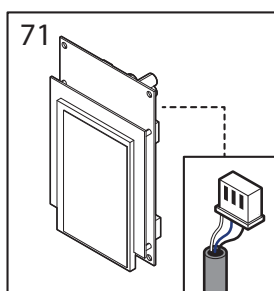

CARAVAGGIO

vue éclatée 4
mod. **TS**