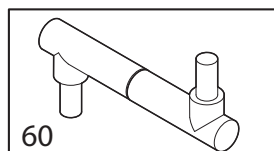

CARAVAGGIO

vue éclatée 4
mod. **TS**