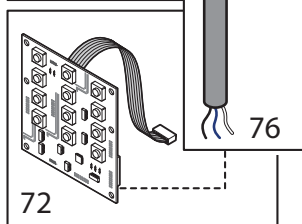

CARAVAGGIO

vue éclatée 4
mod. **TS**