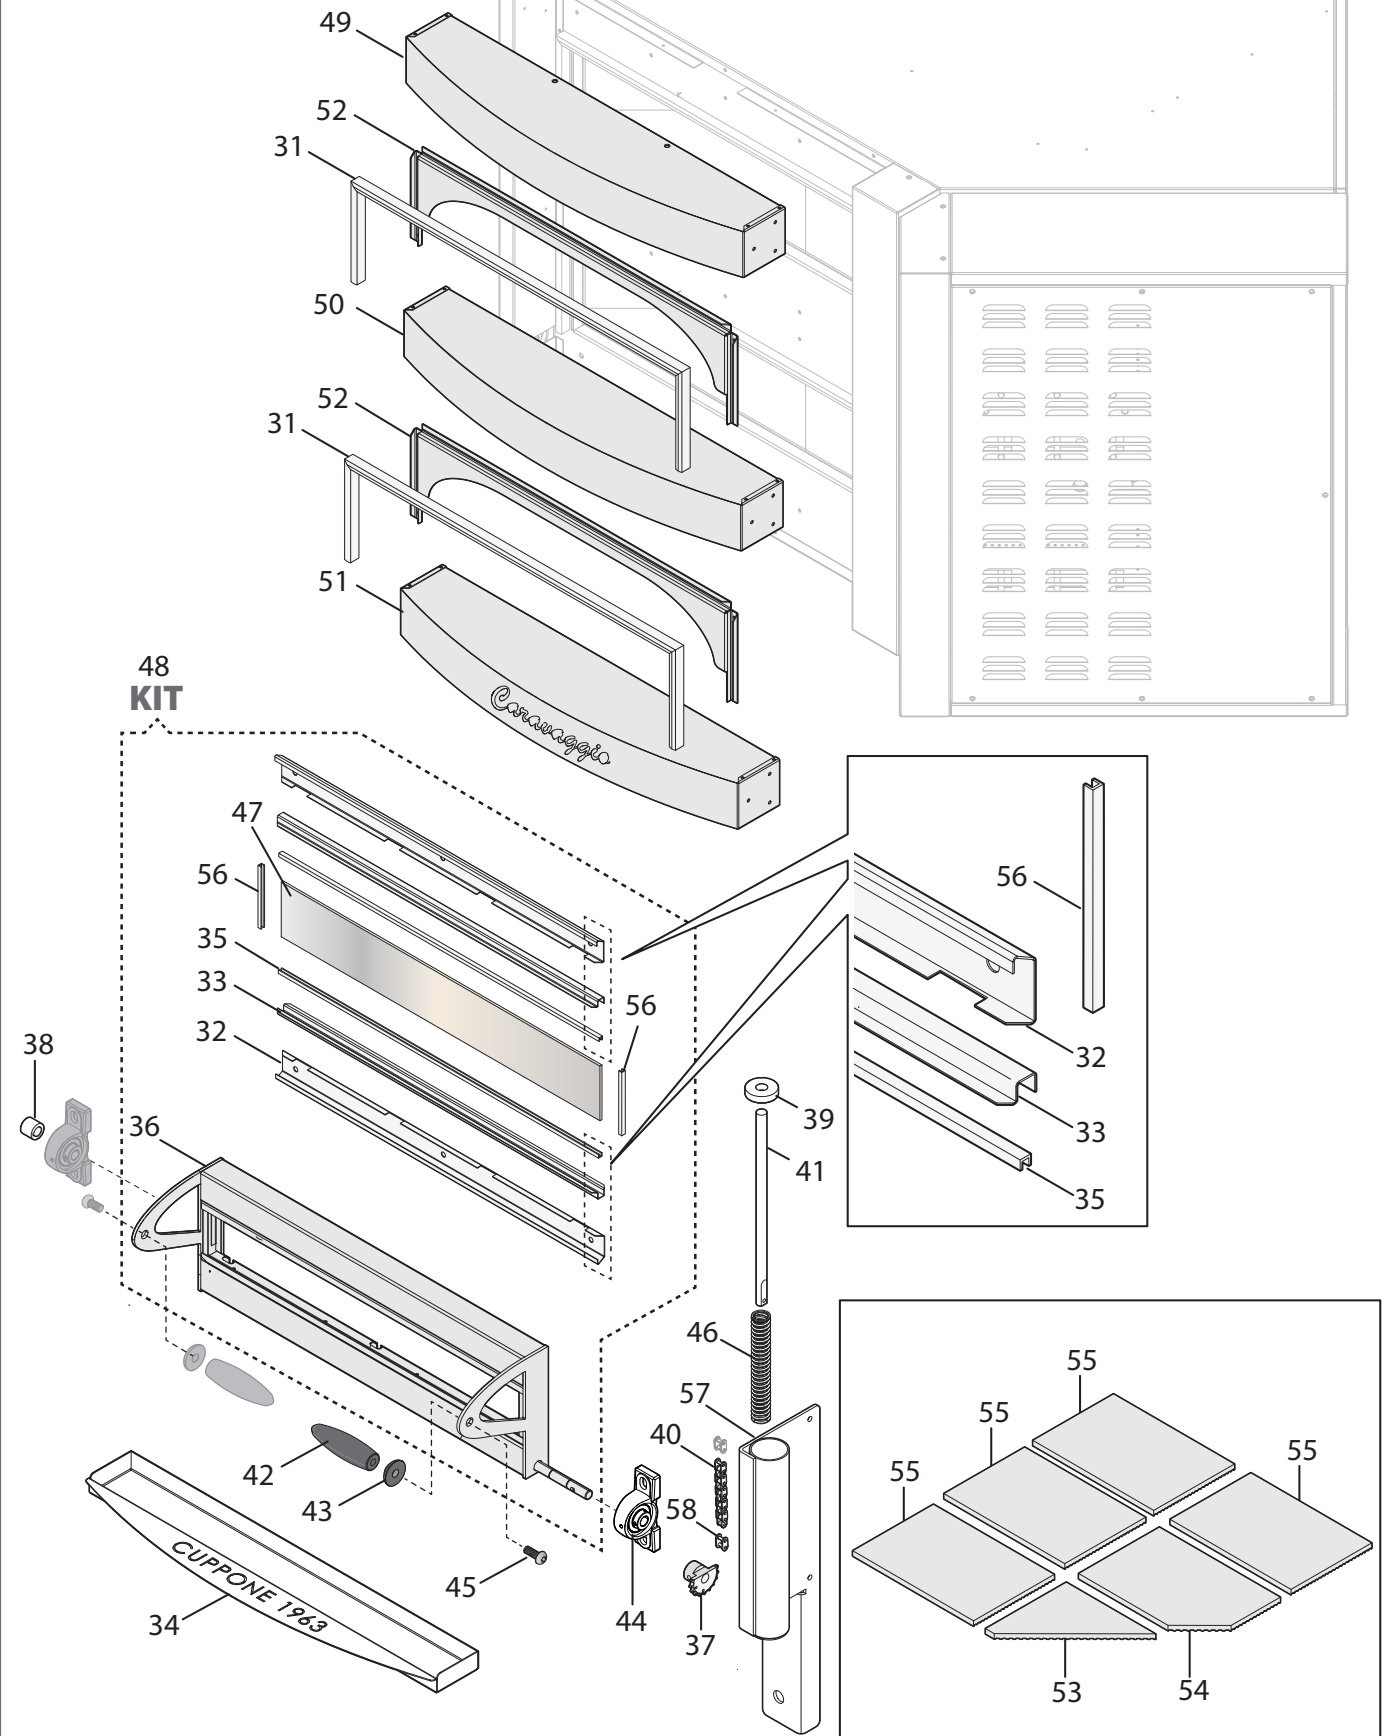

CARAVAGGIO

vue éclatée 2