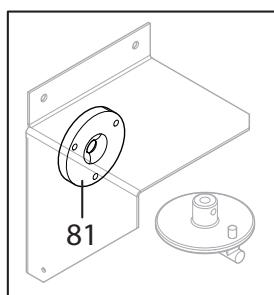

CARAVAGGIO

vue éclatée 4
mod. **TS**