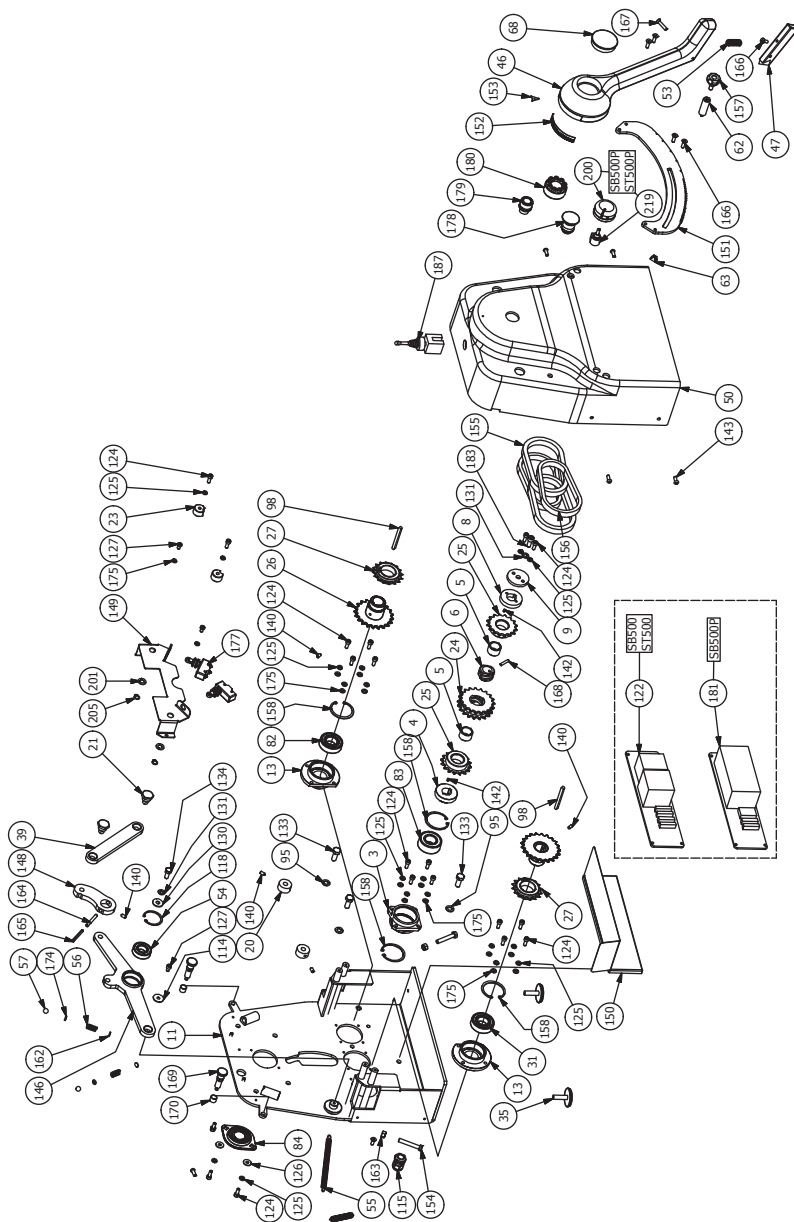

11/2019

Mod: LB50-75/SS

Production code: SB500-70

FIG. / ABB. / PИC. 20 - SB500-ST500 Parti di ricambio / Spare parts / Pieces de rechange / Repuestos / Ersatzteile / Запасные части

FIG. / ABB. / PИC. 22 - SB500-ST500 Parti di ricambio / Spare parts / Pieces de rechange / Repuestos / Ersatzteile / Запасные части

SB500P / ST500 / ST500P Lista ricambi

ITEM	QTY	STOCK NUMBER	DESCRIPTION
1	1	SB000001	RULLO LAMINAZIONE INFERIORE
2	1	SB000002	RULLO LAMINAZIONE SUPERIORE
3	2	SBX00003	SUPPORTO RULLO INFERIORE
4	1	SFX00004	RISCONTRO DI TRASCINAMENTO
5	2	SFX00005	BOCCOLA DISTANZIALE PER INVERSIONE MARCIA
6	1	SFX00006	BOCCOLA FILETTATA 2 PRINCIPI FILETTO QUADRO
7	5	10005010	VITE M5X10
8	1	SFX00008	RISCONTRO DI TRASCINAMENTO DI ESTREMITÀ
9	1	SFX00009	FLANGIA DI BLOCCAGGIO
10	1	SBX00010	DISTANZIALE PIGNONE RULLO INFERIORE
11	1	SBX00011	SPALLETTA LATO COMANDI
12	1	SBX00012	SPALLETTA LATO MOTORE
13	4	SBX00013	SUPPORTO TRASCINAMENTO TAPPETO
14	2	SBX00014	ALBERO TRASCINAMENTO TAPPETO
15	1	SBX00015	STAFFA SUPPORTO CORONA
16	1	SBX00016	STAFFA SUPPORTO E ROTAZIONE BRACCIO DX
17	1	SBX00017	STAFFA SUPPORTO E ROTAZIONE BRACCIO SX
18	1	SBX00018	DISTANZIALE PIGNONE RULLO SUPERIORE
19	1	SBX00019	RULLO TENDITAPPETO
20	2	SBX00020	DISCO POSIZIONATORE A SCATTO
21	4	SFX00021	PERNO CERNIERA
22	2	SBX00022	BOCCOLA CALETTAMENTO E ROTAZIONE BRACCIO
23	2	SFX00023	AZIONAMENTO FINECORSA
24	1	SFX00024	CORONA DOPPIA Z19-1/2X3/16 AZIONAMENTO TAPPETI
25	2	SFX00025	PIGNONE Z16-1/2X3/16
26	2	SFX00026	PIGNONE Z21-1/2X3/16 A DISEGNO
27	2	SFX00027	PIGNONE RUOTA LIBERA Z16-1/2X1/8
28	1	SFX00028	CORONA DOPPIA Z35-3/8X7/32 A DISEGNO
29	2	SBX00029	PIGNONE DOPPIO Z15-3/8X7/32