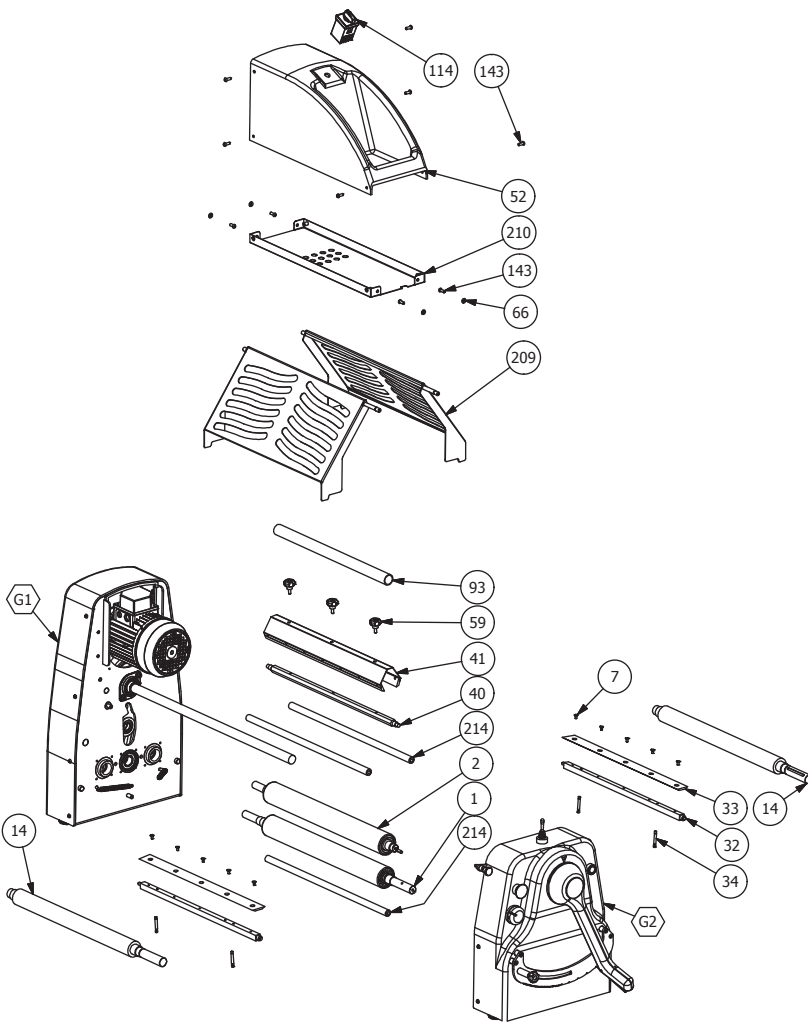

11/2019

Mod: LB50-75/SS

Production code: SB500-70

FIG. / ABB. / PИC. 20 - SB500-ST500 Parti di ricambio / Spare parts / Pieces de rechange / Repuestos / Ersatzteile / Запасные части

FIG. / ABB. / PИC. 22 - SB500-ST500 Parti di ricambio / Spare parts / Pieces de rechange / Repuestos / Ersatzteile / Запасные части

FIG. / ABB. / PИC. 23 - SB500-ST500 Parti di ricambio / Spare parts / Pieces de rechange / Repuestos / Ersatzteile / Запасные части

FIG. / ABB. / PИC. 24 - SB500-ST500 Parti di ricambio / Spare parts / Pieces de rechange / Repuestos / Ersatzteile / Запасные части

SB500P / ST500 / ST500P Lista ricambi

ITEM	QTY	STOCK NUMBER	DESCRIPTION
1	1	SB000001	RULLO LAMINAZIONE INFERIORE
2	1	SB000002	RULLO LAMINAZIONE SUPERIORE
3	2	SBX00003	SUPPORTO RULLO INFERIORE
4	1	SFX00004	RISCONTRO DI TRASCINAMENTO
5	2	SFX00005	BOCCOLA DISTANZIALE PER INVERSIONE MARCIA
6	1	SFX00006	BOCCOLA FILETTATA 2 PRINCIPI FILETTO QUADRO
7	5	10005010	VITE M5X10
8	1	SFX00008	RISCONTRO DI TRASCINAMENTO DI ESTREMITÀ
9	1	SFX00009	FLANGIA DI BLOCCAGGIO
10	1	SBX00010	DISTANZIALE PIGNONE RULLO INFERIORE
11	1	SBX00011	SPALLETTA LATO COMANDI
12	1	SBX00012	SPALLETTA LATO MOTORE
13	4	SBX00013	SUPPORTO TRASCINAMENTO TAPPETO
14	2	SBX00014	ALBERO TRASCINAMENTO TAPPETO
15	1	SBX00015	STAFFA SUPPORTO CORONA
16	1	SBX00016	STAFFA SUPPORTO E ROTAZIONE BRACCIO DX
17	1	SBX00017	STAFFA SUPPORTO E ROTAZIONE BRACCIO SX
18	1	SBX00018	DISTANZIALE PIGNONE RULLO SUPERIORE
19	1	SBX00019	RULLO TENDITAPPETO
20	2	SBX00020	DISCO POSIZIONATORE A SCATTO
21	4	SFX00021	PERNO CERNIERA
22	2	SBX00022	BOCCOLA CALETTAMENTO E ROTAZIONE BRACCIO
23	2	SFX00023	AZIONAMENTO FINECORSA
24	1	SFX00024	CORONA DOPPIA Z19-1/2X3/16 AZIONAMENTO TAPPETI
25	2	SFX00025	PIGNONE Z16-1/2X3/16
26	2	SFX00026	PIGNONE Z21-1/2X3/16 A DISEGNO
27	2	SFX00027	PIGNONE RUOTA LIBERA Z16-1/2X1/8
28	1	SFX00028	CORONA DOPPIA Z35-3/8X7/32 A DISEGNO
29	2	SBX00029	PIGNONE DOPPIO Z15-3/8X7/32