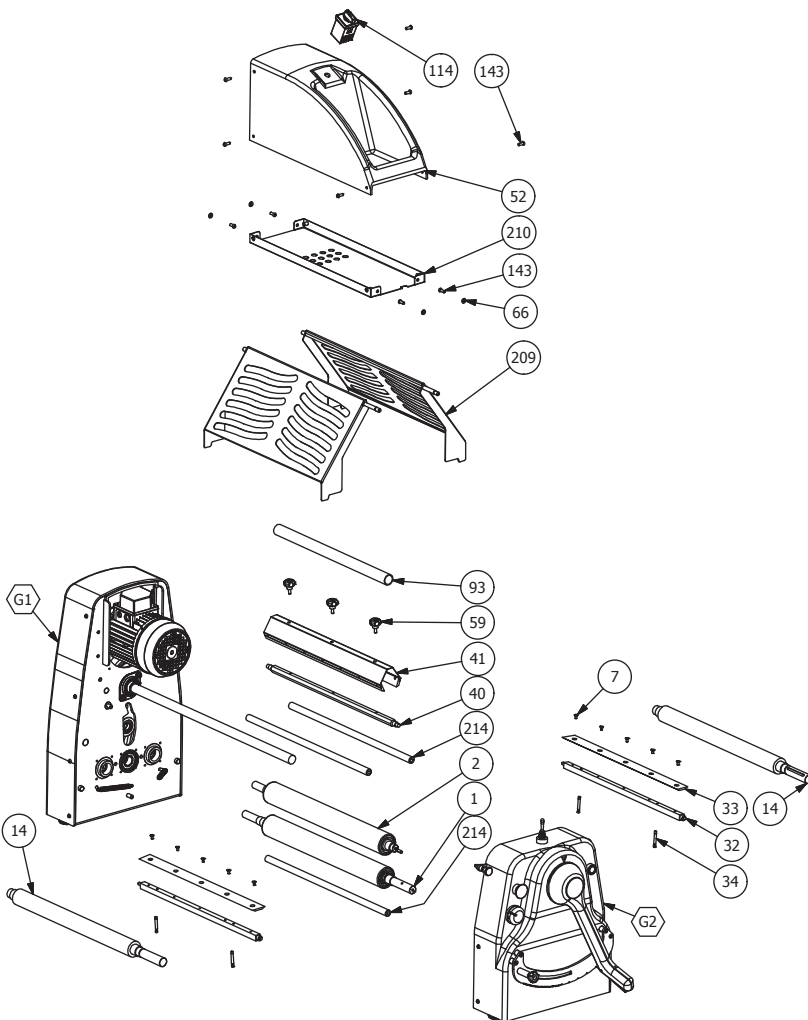

11/2019

Mod: LB50-100/SS

Production code: SB500-100

FIG. / ABB. / PИC. 20 - SB500-ST500 Parti di ricambio / Spare parts / Pieces de rechange / Repuestos / Ersatzteile / Запасные части

FIG. / ABB. / PИC. 22 - SB500-ST500 Parti di ricambio / Spare parts / Pieces de rechange / Repuestos / Ersatzteile / Запасные части

FIG. / ABB. / PИC. 23 - SB500-ST500 Parti di ricambio / Spare parts / Pieces de rechange / Repuestos / Ersatzteile / Запасные части

FIG. / ABB. / PИC. 24 - SB500-ST500 Parti di ricambio / Spare parts / Pieces de rechange / Repuestos / Ersatzteile / Запасные части

SB500P / ST500 / ST500P Lista ricambi

ITEM	QTY	STOCK NUMBER	DESCRIPTION
1	1	SB000001	RULLO LAMINAZIONE INFERIORE
2	1	SB000002	RULLO LAMINAZIONE SUPERIORE
3	2	SBX00003	SUPPORTO RULLO INFERIORE
4	1	SFX00004	RISCONTRO DI TRASCINAMENTO
5	2	SFX00005	BOCCOLA DISTANZIALE PER INVERSIONE MARCIA
6	1	SFX00006	BOCCOLA FILETTATA 2 PRINCIPI FILETTO QUADRO
7	5	10005010	VITE M5X10
8	1	SFX00008	RISCONTRO DI TRASCINAMENTO DI ESTREMITÀ
9	1	SFX00009	FLANGIA DI BLOCCAGGIO
10	1	SBX00010	DISTANZIALE PIGNONE RULLO INFERIORE
11	1	SBX00011	SPALLETTA LATO COMANDI
12	1	SBX00012	SPALLETTA LATO MOTORE
13	4	SBX00013	SUPPORTO TRASCINAMENTO TAPPETO
14	2	SBX00014	ALBERO TRASCINAMENTO TAPPETO
15	1	SBX00015	STAFFA SUPPORTO CORONA
16	1	SBX00016	STAFFA SUPPORTO E ROTAZIONE BRACCIO DX
17	1	SBX00017	STAFFA SUPPORTO E ROTAZIONE BRACCIO SX
18	1	SBX00018	DISTANZIALE PIGNONE RULLO SUPERIORE
19	1	SBX00019	RULLO TENDITAPPETO
20	2	SBX00020	DISCO POSIZIONATORE A SCATTO
21	4	SFX00021	PERNO CERNIERA
22	2	SBX00022	BOCCOLA CALETTAMENTO E ROTAZIONE BRACCIO
23	2	SFX00023	AZIONAMENTO FINECORSA
24	1	SFX00024	CORONA DOPPIA Z19-1/2X3/16 AZIONAMENTO TAPPETI
25	2	SFX00025	PIGNONE Z16-1/2X3/16
26	2	SFX00026	PIGNONE Z21-1/2X3/16 A DISEGNO
27	2	SFX00027	PIGNONE RUOTA LIBERA Z16-1/2X1/8
28	1	SFX00028	CORONA DOPPIA Z35-3/8X7/32 A DISEGNO
29	2	SBX00029	PIGNONE DOPPIO Z15-3/8X7/32