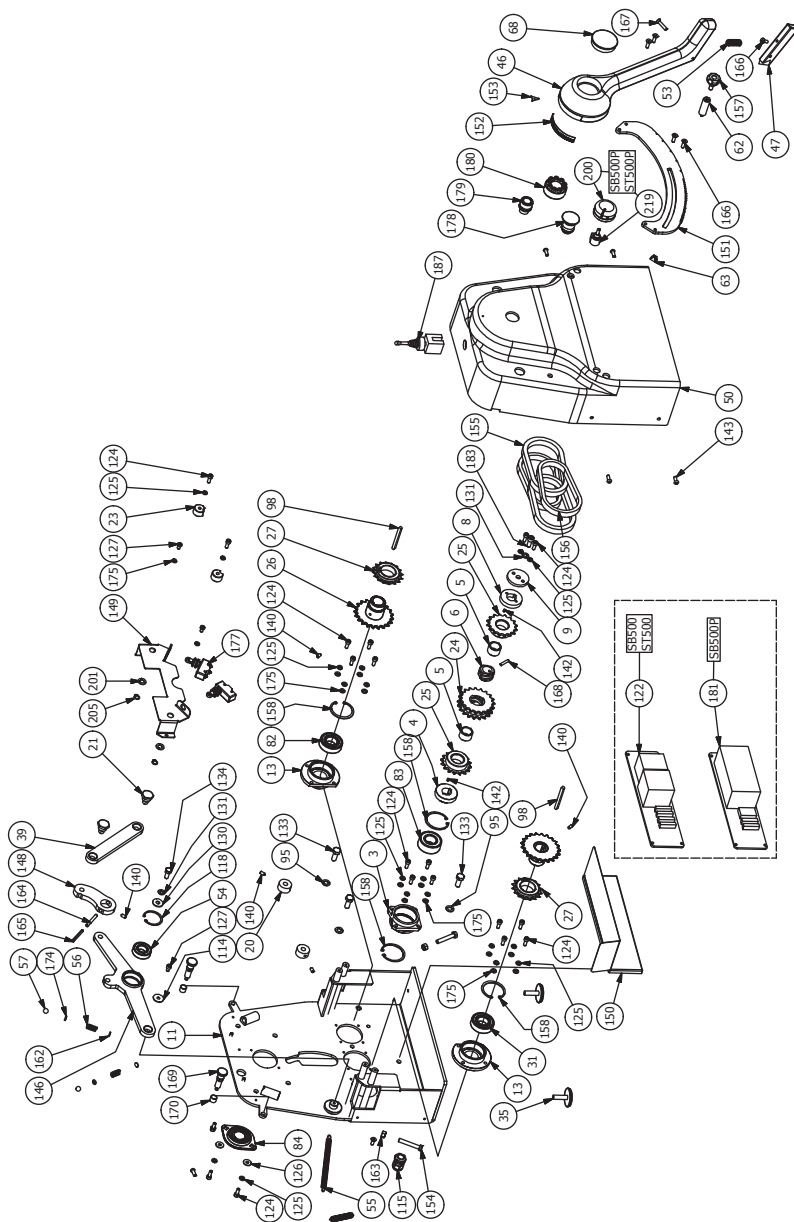

11/2019

Mod: LB50-100/SS

Production code: SB500-100

FIG. / ABB. / PИC. 20 - SB500-ST500 Parti di ricambio / Spare parts / Pieces de rechange / Repuestos / Ersatzteile / Запасные части

FIG. / ABB. / PИC. 22 - SB500-ST500 Parti di ricambio / Spare parts / Pieces de rechange / Repuestos / Ersatzteile / Запасные части

SB500P / ST500 / ST500P Lista ricambi

ITEM	QTY	STOCK NUMBER	DESCRIPTION
1	1	SB000001	RULLO LAMINAZIONE INFERIORE
2	1	SB000002	RULLO LAMINAZIONE SUPERIORE
3	2	SBX00003	SUPPORTO RULLO INFERIORE
4	1	SFX00004	RISCONTRO DI TRASCINAMENTO
5	2	SFX00005	BOCCOLA DISTANZIALE PER INVERSIONE MARCIA
6	1	SFX00006	BOCCOLA FILETTATA 2 PRINCIPI FILETTO QUADRO
7	5	10005010	VITE M5X10
8	1	SFX00008	RISCONTRO DI TRASCINAMENTO DI ESTREMITÀ
9	1	SFX00009	FLANGIA DI BLOCCAGGIO
10	1	SBX00010	DISTANZIALE PIGNONE RULLO INFERIORE
11	1	SBX00011	SPALLETTA LATO COMANDI
12	1	SBX00012	SPALLETTA LATO MOTORE
13	4	SBX00013	SUPPORTO TRASCINAMENTO TAPPETO
14	2	SBX00014	ALBERO TRASCINAMENTO TAPPETO
15	1	SBX00015	STAFFA SUPPORTO CORONA
16	1	SBX00016	STAFFA SUPPORTO E ROTAZIONE BRACCIO DX
17	1	SBX00017	STAFFA SUPPORTO E ROTAZIONE BRACCIO SX
18	1	SBX00018	DISTANZIALE PIGNONE RULLO SUPERIORE
19	1	SBX00019	RULLO TENDITAPPETO
20	2	SBX00020	DISCO POSIZIONATORE A SCATTO
21	4	SFX00021	PERNO CERNIERA
22	2	SBX00022	BOCCOLA CALETTAMENTO E ROTAZIONE BRACCIO
23	2	SFX00023	AZIONAMENTO FINECORSA
24	1	SFX00024	CORONA DOPPIA Z19-1/2X3/16 AZIONAMENTO TAPPETI
25	2	SFX00025	PIGNONE Z16-1/2X3/16
26	2	SFX00026	PIGNONE Z21-1/2X3/16 A DISEGNO
27	2	SFX00027	PIGNONE RUOTA LIBERA Z16-1/2X1/8
28	1	SFX00028	CORONA DOPPIA Z35-3/8X7/32 A DISEGNO
29	2	SBX00029	PIGNONE DOPPIO Z15-3/8X7/32