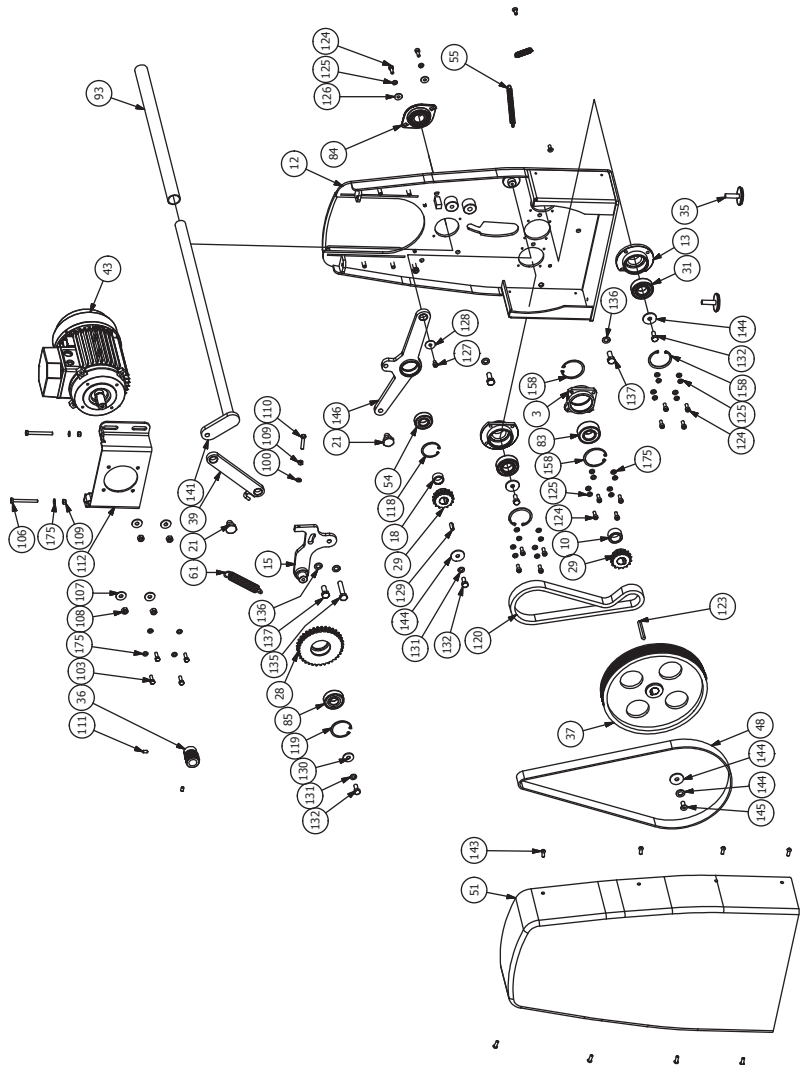

# **Mod: LM/60-140SS**

**Production code: SF600-140**

**FIG. / ABB. / PИC. 20 - SB500-ST500** Parti di ricambio / Spare parts / Pieces de rechange / Repuestos / Ersatzteile / Запасные части

**FIG. / ABB. / PИC. 21 - SB500-ST500** Parti di ricambio / Spare parts / Pieces de rechange / Repuestos / Ersatzteile / Запасные части

## SB500P / ST500 / ST500P Lista ricambi

ITEM	QTY	STOCK NUMBER	DESCRIPTION
1	1	SB000001	RULLO LAMINAZIONE INFERIORE
2	1	SB000002	RULLO LAMINAZIONE SUPERIORE
3	2	SBX00003	SUPPORTO RULLO INFERIORE
4	1	SFX00004	RISCONTRO DI TRASCINAMENTO
5	2	SFX00005	BOCCOLA DISTANZIALE PER INVERSIONE MARCIA
6	1	SFX00006	BOCCOLA FILETTATA 2 PRINCIPI FILETTO QUADRO
7	5	10005010	VITE M5X10
8	1	SFX00008	RISCONTRO DI TRASCINAMENTO DI ESTREMITÀ
9	1	SFX00009	FLANGIA DI BLOCCAGGIO
10	1	SBX00010	DISTANZIALE PIGNONE RULLO INFERIORE
11	1	SBX00011	SPALLETTA LATO COMANDI
12	1	SBX00012	SPALLETTA LATO MOTORE
13	4	SBX00013	SUPPORTO TRASCINAMENTO TAPPETO
14	2	SBX00014	ALBERO TRASCINAMENTO TAPPETO
15	1	SBX00015	STAFFA SUPPORTO CORONA
16	1	SBX00016	STAFFA SUPPORTO E ROTAZIONE BRACCIO DX
17	1	SBX00017	STAFFA SUPPORTO E ROTAZIONE BRACCIO SX
18	1	SBX00018	DISTANZIALE PIGNONE RULLO SUPERIORE
19	1	SBX00019	RULLO TENDITAPPETO
20	2	SBX00020	DISCO POSIZIONATORE A SCATTO
21	4	SFX00021	PERNO CERNIERA
22	2	SBX00022	BOCCOLA CALETTAMENTO E ROTAZIONE BRACCIO
23	2	SFX00023	AZIONAMENTO FINECORSA
24	1	SFX00024	CORONA DOPPIA Z19-1/2X3/16 AZIONAMENTO TAPPETI
25	2	SFX00025	PIGNONE Z16-1/2X3/16
26	2	SFX00026	PIGNONE Z21-1/2X3/16 A DISEGNO
27	2	SFX00027	PIGNONE RUOTA LIBERA Z16-1/2X1/8
28	1	SFX00028	CORONA DOPPIA Z35-3/8X7/32 A DISEGNO
29	2	SBX00029	PIGNONE DOPPIO Z15-3/8X7/32