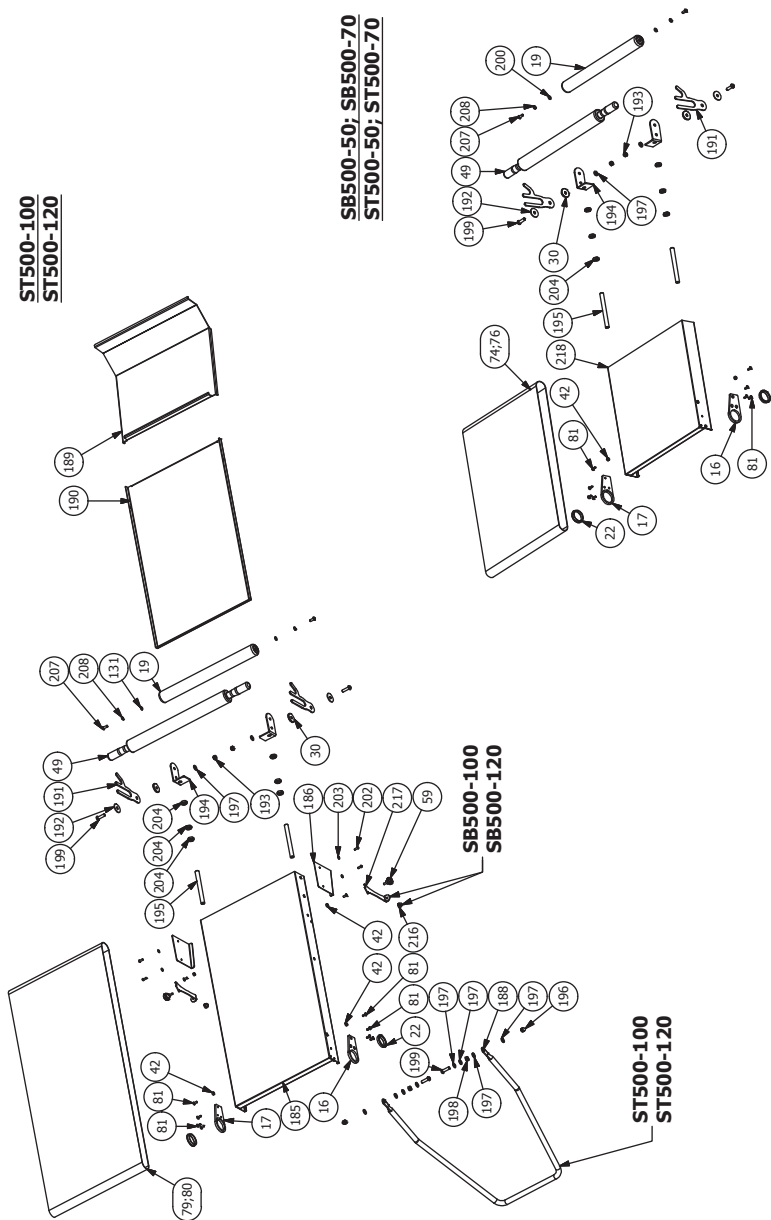

FIG. / ABB. / PИC. 23 - SB500-ST500 Parti di ricambio / Spare parts / Pieces de rechange / Repuestos / Ersatzteile / Запасные части