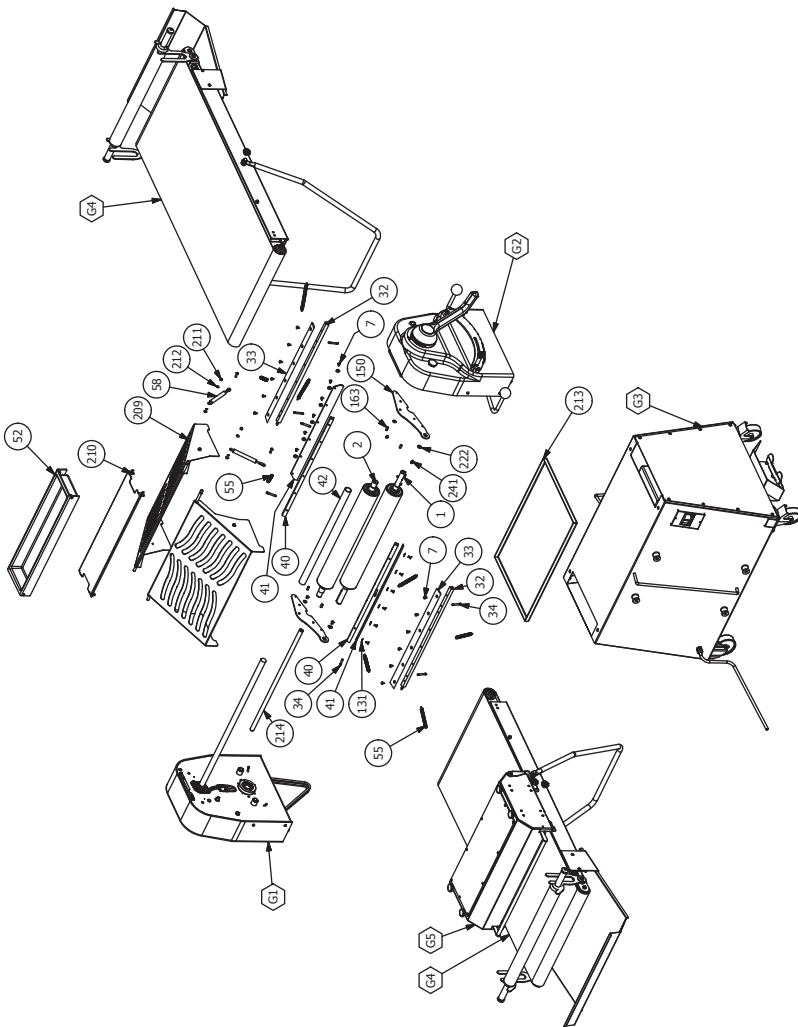

ITEM	QTY	STOCK NUMBER	DESCRIPTION
208	2	05608000	RONDELLA ELASTICA PER M8
209	2	SBX00209	PROTEZIONE RULLI LAMINAZIONE
210	1	SBX00210	CARTER PROTEZIONE RULLI LAMINAZIONE
213	1	SBX00213	CASSETTO RACCOGLI-FARINA
214	3	SBX00214	DISTANZIALE
216	2	TRX12012	GOMMINO PARACOLPI
217	2	SBX00217	PIEDE DI APPOGGIO
218	1	SB000218	TELAIO BRACCIO SB500X70
219	1	MXX20132	POTENZIOMETRO

FIG. / ABB. / PИC. 25 - SF600 Parti di ricambio / Spare parts / Pieces de rechange / Repuestos / Ersatzteile / Запасные части