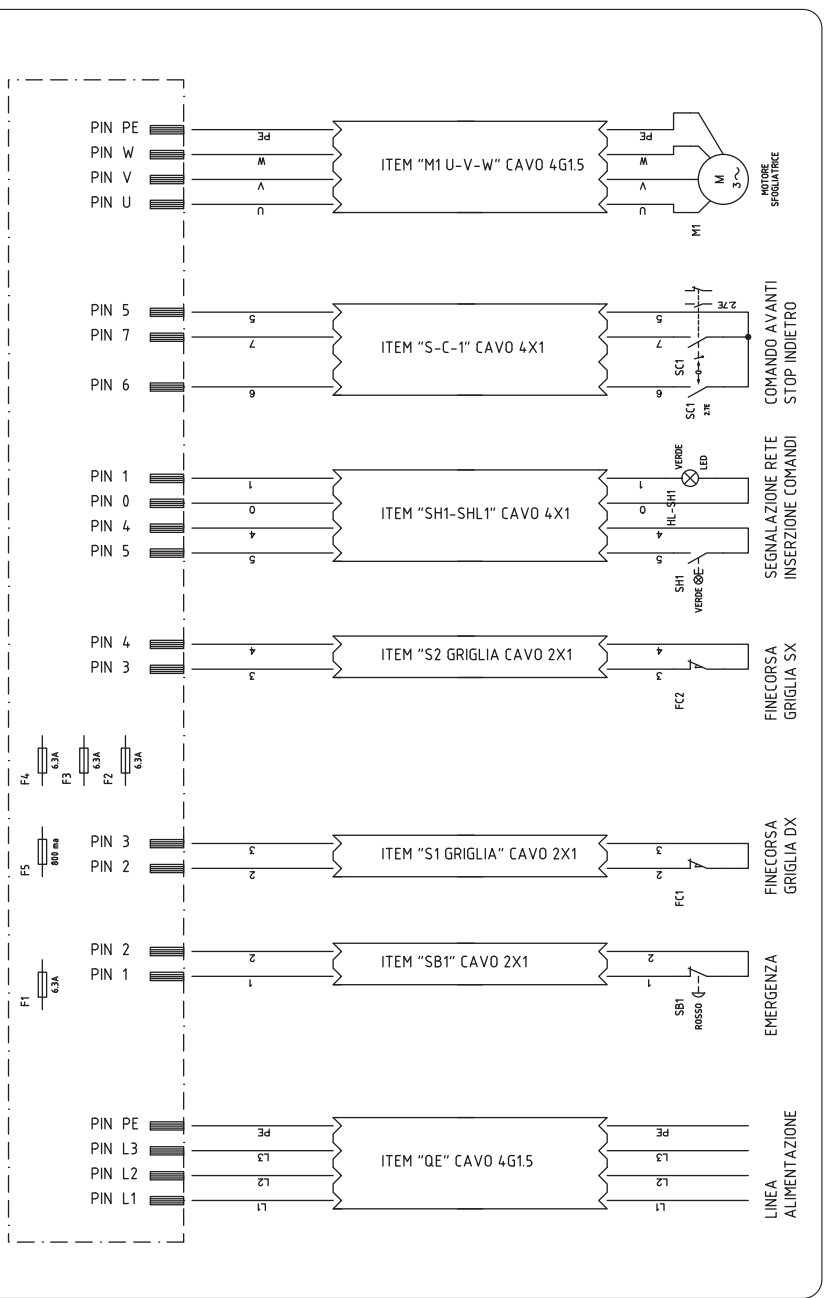

11/2019

Mod: LM/60-140SS

Production code: SF600-140

FIG. / ABB. / РИС. 16 - SB500-ST500 Schema elettrico / Electrical diagram / Schemas électriques / Diagramas eléctricos
 Elektroschalpläne / Электрические схемы

FIG. / ABB. / PИC. 18 - SF600 Schema elettrico / Electrical diagram / Schemas electriques / Diagramas electricos
 Elektroschaltpläne / Электрические схемы

FIG. / ABB. / PИC. 19 - SF600P-ST500P Schema elettrico / Electrical diagram / Schemas electriques / Diagramas eléctricos / Elektroschalpläne / Электрические схемы