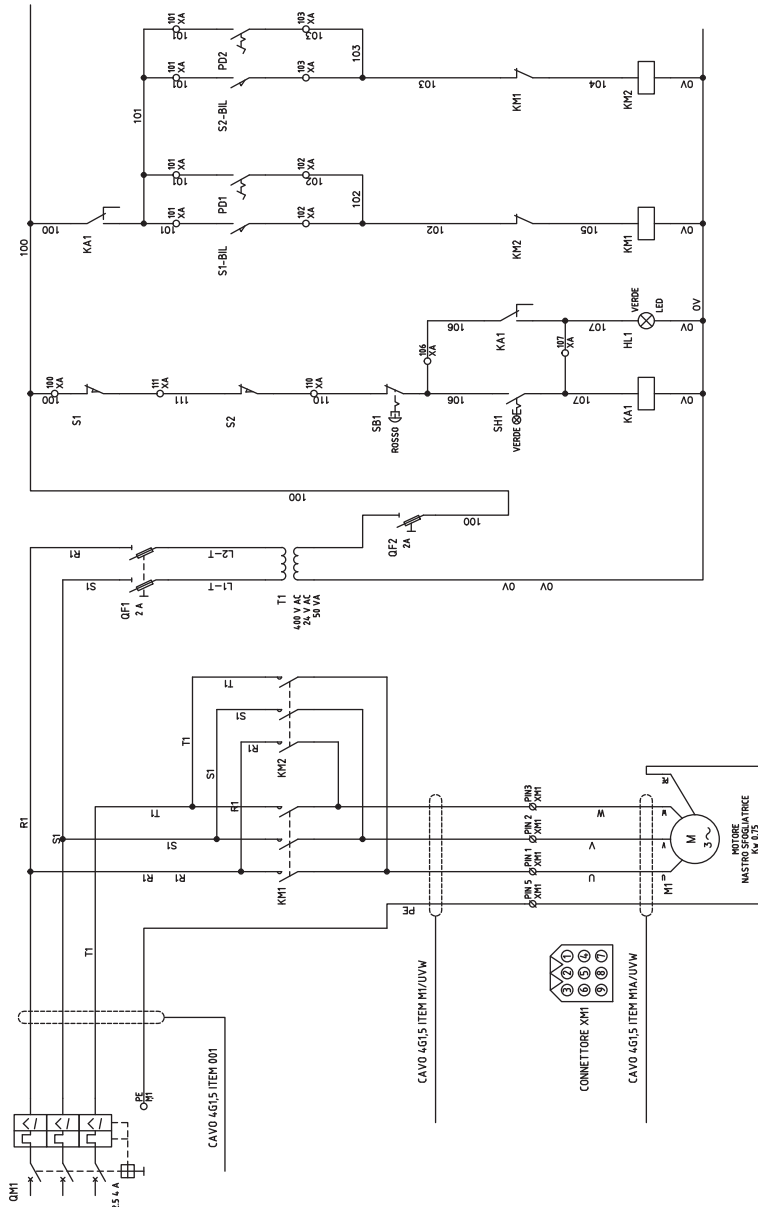

11/2019

Mod: LM/60-140SS

Production code: SF600-140

FIG. / ABB. / РИС. 16 - SB500-ST500 Schema elettrico / Electrical diagram / Schemas électriques / Diagramas eléctricos
 Elektroschalpläne / Электрические схемы

FIG. / ABB. / PИC. 18 - SF600 Schema elettrico / Electrical diagram / Schemas electriques / Diagramas electricos
 Elektroschaltpläne / Электрические схемы

FIG. / ABB. / PИC. 19 - SF600P-ST500P Schema elettrico / Electrical diagram / Schemas electriques / Diagramas eléctricos / Elektroschalpläne / Электрические схемы