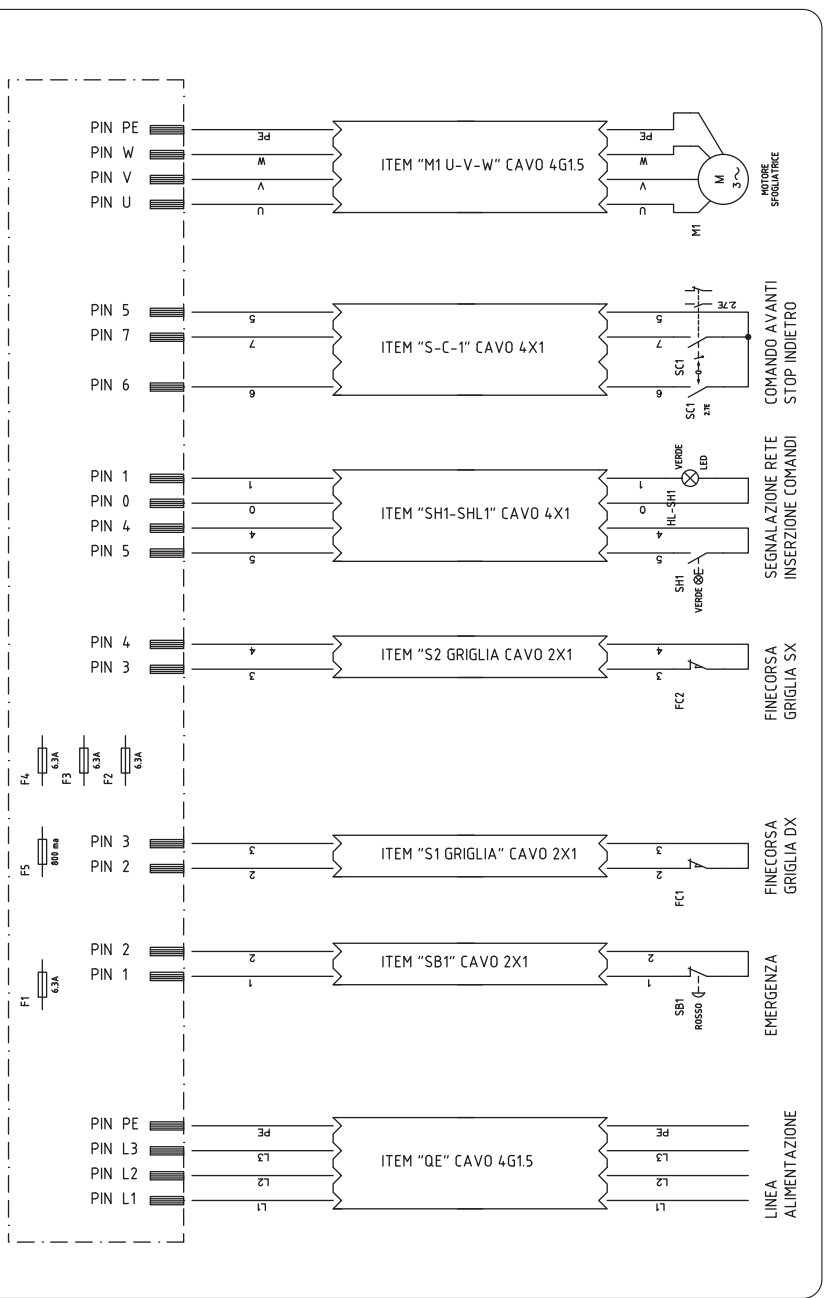

# **Mod: LM/60-120SS**

**Production code: SF600-120**

**FIG. / ABB. / PИC. 16 - SB500-ST500** Schema elettrico / Electrical diagram / Schemas électriques / Diagramas eléctricos  
 Elektroschalpläne / Электрические схемы

**FIG. / ABB. / PИC. 18 - SF600** Schema elettrico / Electrical diagram / Schemas electriques / Diagramas electricos  
 Elektroschaltpläne / Электрические схемы