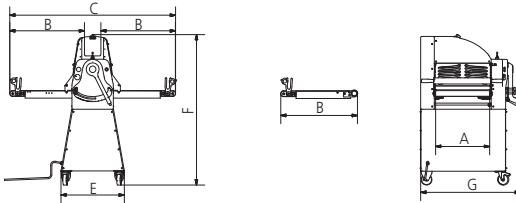

ST500-100/120

ST500-50/70