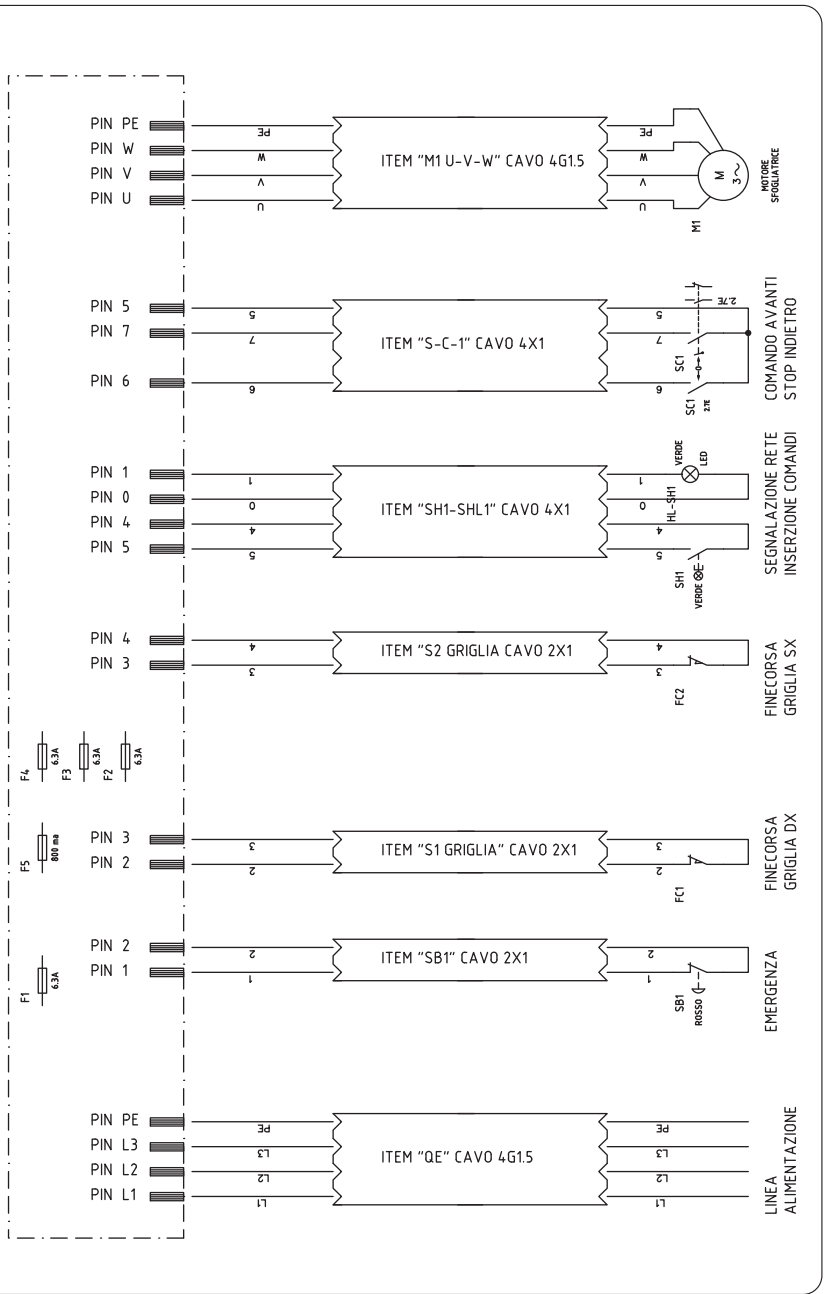

11/2019

Mod: LB50-75/SS

Production code: SB500-70

FIG. / ABB. / РИС. 16 - SB500-ST500 Schema elettrico / Electrical diagram / Schemas électriques / Diagramas eléctricos
 Elektroschalpläne / Электрические схемы

FIG. / ABB. / PИC. 17 - SB500P Schema elettrico / Electrical diagram / Schemas electriques / Diagramas eléctricos
 Elektroschalplāne / Электрические схемы

FIG. / ABB. / PИC. 18 - SF600 Schema elettrico / Electrical diagram / Schemas electriques / Diagramas electricos
 Elektroschaltpläne / Электрические схемы

FIG. / ABB. / PИC. / PИC. 19 - SF600P-ST500P Schema elettrico / Electrical diagram / Diagramas eléctricos / Schemas electriques / Diagramas eléctricos / Elektroschalpläne / Электрические схемы