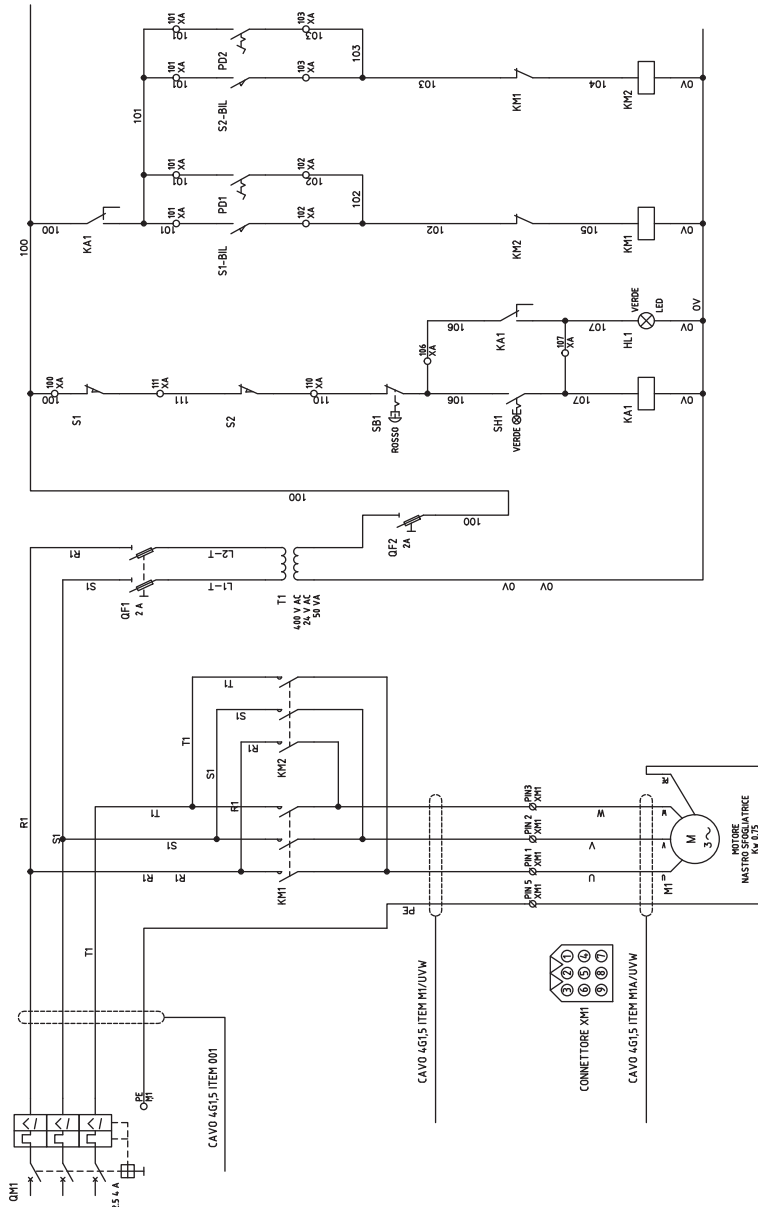

11/2019

Mod: LB50-75/SS

Production code: SB500-70

FIG. / ABB. / РИС. 16 - SB500-ST500 Schema elettrico / Electrical diagram / Schemas électriques / Diagramas eléctricos
 Elektroschalpläne / Электрические схемы

FIG. / ABB. / PИC. 17 - SB500P Schema elettrico / Electrical diagram / Schemas electriques / Diagramas eléctricos
 Elektroschalplāne / Электрические схемы

FIG. / ABB. / PИC. 18 - SF600 Schema elettrico / Electrical diagram / Schemas electriques / Diagramas electricos
 Elektroschaltpläne / Электрические схемы

FIG. / ABB. / PИC. / PИC. 19 - SF600P-ST500P Schema elettrico / Electrical diagram / Diagramas eléctricos / Schemas electriques / Diagramas eléctricos / Elektroschalpläne / Электрические схемы