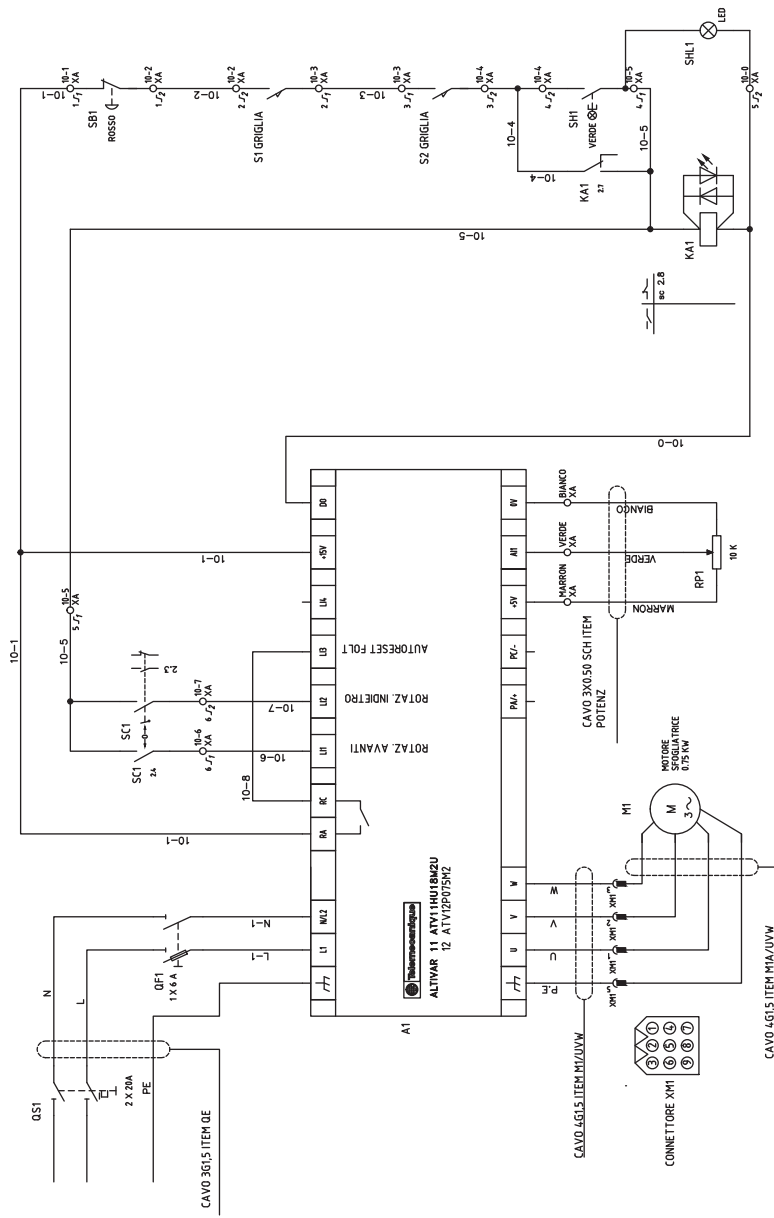

11/2019

Mod: LB50-75/SS

Production code: SB500-70

FIG. / ABB. / РИС. 16 - SB500-ST500 Schema elettrico / Electrical diagram / Schemas électriques / Diagramas eléctricos
 Elektroschalpläne / Электрические схемы

FIG. / ABB. / PИC. 17 - SB500P Schema elettrico / Electrical diagram / Schemas electriques / Diagramas eléctricos
 Elektroschalplāne / Электрические схемы

FIG. / ABB. / PИC. 18 - SF600 Schema elettrico / Electrical diagram / Schemas electriques / Diagramas electricos
 Elektroschaltpläne / Электрические схемы

FIG. / ABB. / PИC. / PИC. 19 - SF600P-ST500P Schema elettrico / Electrical diagram / Diagramas eléctricos / Schemas electriques / Diagramas eléctricos / Elektroschalpläne / Электрические схемы