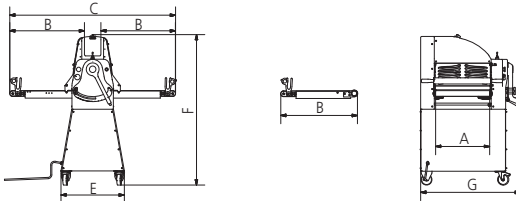

ST500-100/120

ST500-50/70