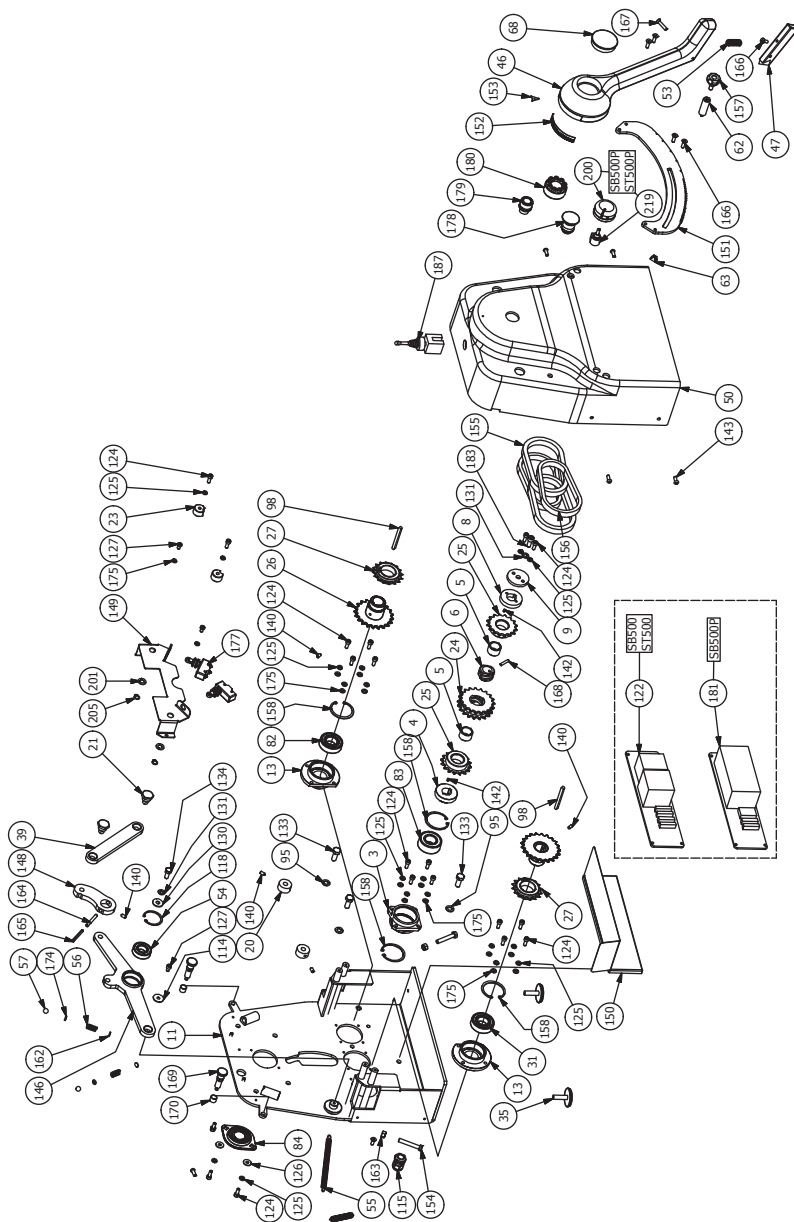

FIG. / ABB. / PИC. 23 - SB500-ST500 Parti di ricambio / Spare parts / Pieces de rechange / Repuestos / Ersatzteile / Запасные части

SB500P / ST500 / ST500P Lista ricambi

ITEM	QTY	STOCK NUMBER	DESCRIPTION
1	1	SB000001	RULLO LAMINAZIONE INFERIORE
2	1	SB000002	RULLO LAMINAZIONE SUPERIORE
3	2	SBX00003	SUPPORTO RULLO INFERIORE
4	1	SFX00004	RISCONTRO DI TRASCINAMENTO
5	2	SFX00005	BOCCOLA DISTANZIALE PER INVERSIONE MARCIA
6	1	SFX00006	BOCCOLA FILETTATA 2 PRINCIPI FILETTO QUADRO
7	5	10005010	VITE M5X10
8	1	SFX00008	RISCONTRO DI TRASCINAMENTO DI ESTREMITÀ
9	1	SFX00009	FLANGIA DI BLOCCAGGIO
10	1	SBX00010	DISTANZIALE PIGNONE RULLO INFERIORE
11	1	SBX00011	SPALLETTA LATO COMANDI
12	1	SBX00012	SPALLETTA LATO MOTORE
13	4	SBX00013	SUPPORTO TRASCINAMENTO TAPPETO
14	2	SBX00014	ALBERO TRASCINAMENTO TAPPETO
15	1	SBX00015	STAFFA SUPPORTO CORONA
16	1	SBX00016	STAFFA SUPPORTO E ROTAZIONE BRACCIO DX
17	1	SBX00017	STAFFA SUPPORTO E ROTAZIONE BRACCIO SX
18	1	SBX00018	DISTANZIALE PIGNONE RULLO SUPERIORE
19	1	SBX00019	RULLO TENDITAPPETO
20	2	SBX00020	DISCO POSIZIONATORE A SCATTO
21	4	SFX00021	PERNO CERNIERA
22	2	SBX00022	BOCCOLA CALETTAMENTO E ROTAZIONE BRACCIO
23	2	SFX00023	AZIONAMENTO FINECORSA
24	1	SFX00024	CORONA DOPPIA Z19-1/2X3/16 AZIONAMENTO TAPPETI
25	2	SFX00025	PIGNONE Z16-1/2X3/16
26	2	SFX00026	PIGNONE Z21-1/2X3/16 A DISEGNO
27	2	SFX00027	PIGNONE RUOTA LIBERA Z16-1/2X1/8
28	1	SFX00028	CORONA DOPPIA Z35-3/8X7/32 A DISEGNO
29	2	SBX00029	PIGNONE DOPPIO Z15-3/8X7/32