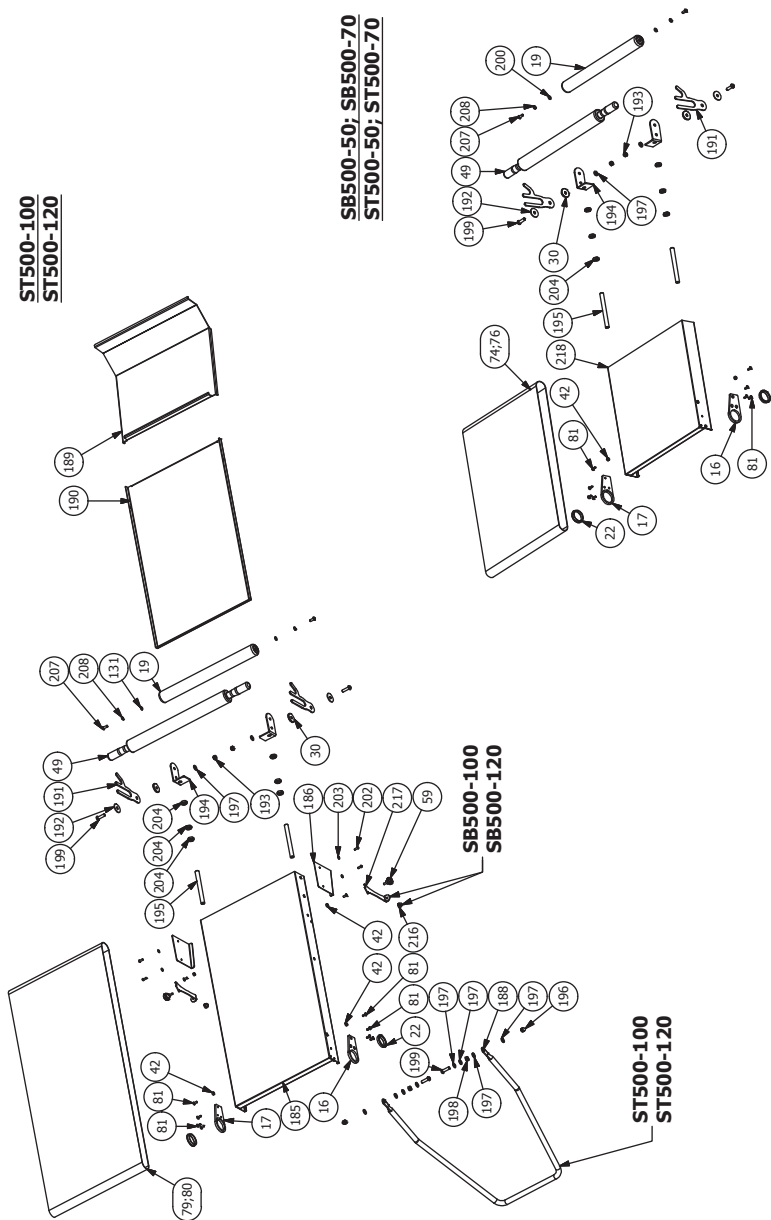

FIG. / ABB. / PИC. 23 - SB500-ST500 Parti di ricambio / Spare parts / Pieces de rechange / Repuestos / Ersatzteile / Запасные части

SB500P / ST500 / ST500P Lista ricambi

ITEM	QTY	STOCK NUMBER	DESCRIPTION
1	1	SB000001	RULLO LAMINAZIONE INFERIORE
2	1	SB000002	RULLO LAMINAZIONE SUPERIORE
3	2	SBX00003	SUPPORTO RULLO INFERIORE
4	1	SFX00004	RISCONTRO DI TRASCINAMENTO
5	2	SFX00005	BOCCOLA DISTANZIALE PER INVERSIONE MARCIA
6	1	SFX00006	BOCCOLA FILETTATA 2 PRINCIPI FILETTO QUADRO
7	5	10005010	VITE M5X10
8	1	SFX00008	RISCONTRO DI TRASCINAMENTO DI ESTREMITÀ
9	1	SFX00009	FLANGIA DI BLOCCAGGIO
10	1	SBX00010	DISTANZIALE PIGNONE RULLO INFERIORE
11	1	SBX00011	SPALLETTA LATO COMANDI
12	1	SBX00012	SPALLETTA LATO MOTORE
13	4	SBX00013	SUPPORTO TRASCINAMENTO TAPPETO
14	2	SBX00014	ALBERO TRASCINAMENTO TAPPETO
15	1	SBX00015	STAFFA SUPPORTO CORONA
16	1	SBX00016	STAFFA SUPPORTO E ROTAZIONE BRACCIO DX
17	1	SBX00017	STAFFA SUPPORTO E ROTAZIONE BRACCIO SX
18	1	SBX00018	DISTANZIALE PIGNONE RULLO SUPERIORE
19	1	SBX00019	RULLO TENDITAPPETO
20	2	SBX00020	DISCO POSIZIONATORE A SCATTO
21	4	SFX00021	PERNO CERNIERA
22	2	SBX00022	BOCCOLA CALETTAMENTO E ROTAZIONE BRACCIO
23	2	SFX00023	AZIONAMENTO FINECORSA
24	1	SFX00024	CORONA DOPPIA Z19-1/2X3/16 AZIONAMENTO TAPPETI
25	2	SFX00025	PIGNONE Z16-1/2X3/16
26	2	SFX00026	PIGNONE Z21-1/2X3/16 A DISEGNO
27	2	SFX00027	PIGNONE RUOTA LIBERA Z16-1/2X1/8
28	1	SFX00028	CORONA DOPPIA Z35-3/8X7/32 A DISEGNO
29	2	SBX00029	PIGNONE DOPPIO Z15-3/8X7/32